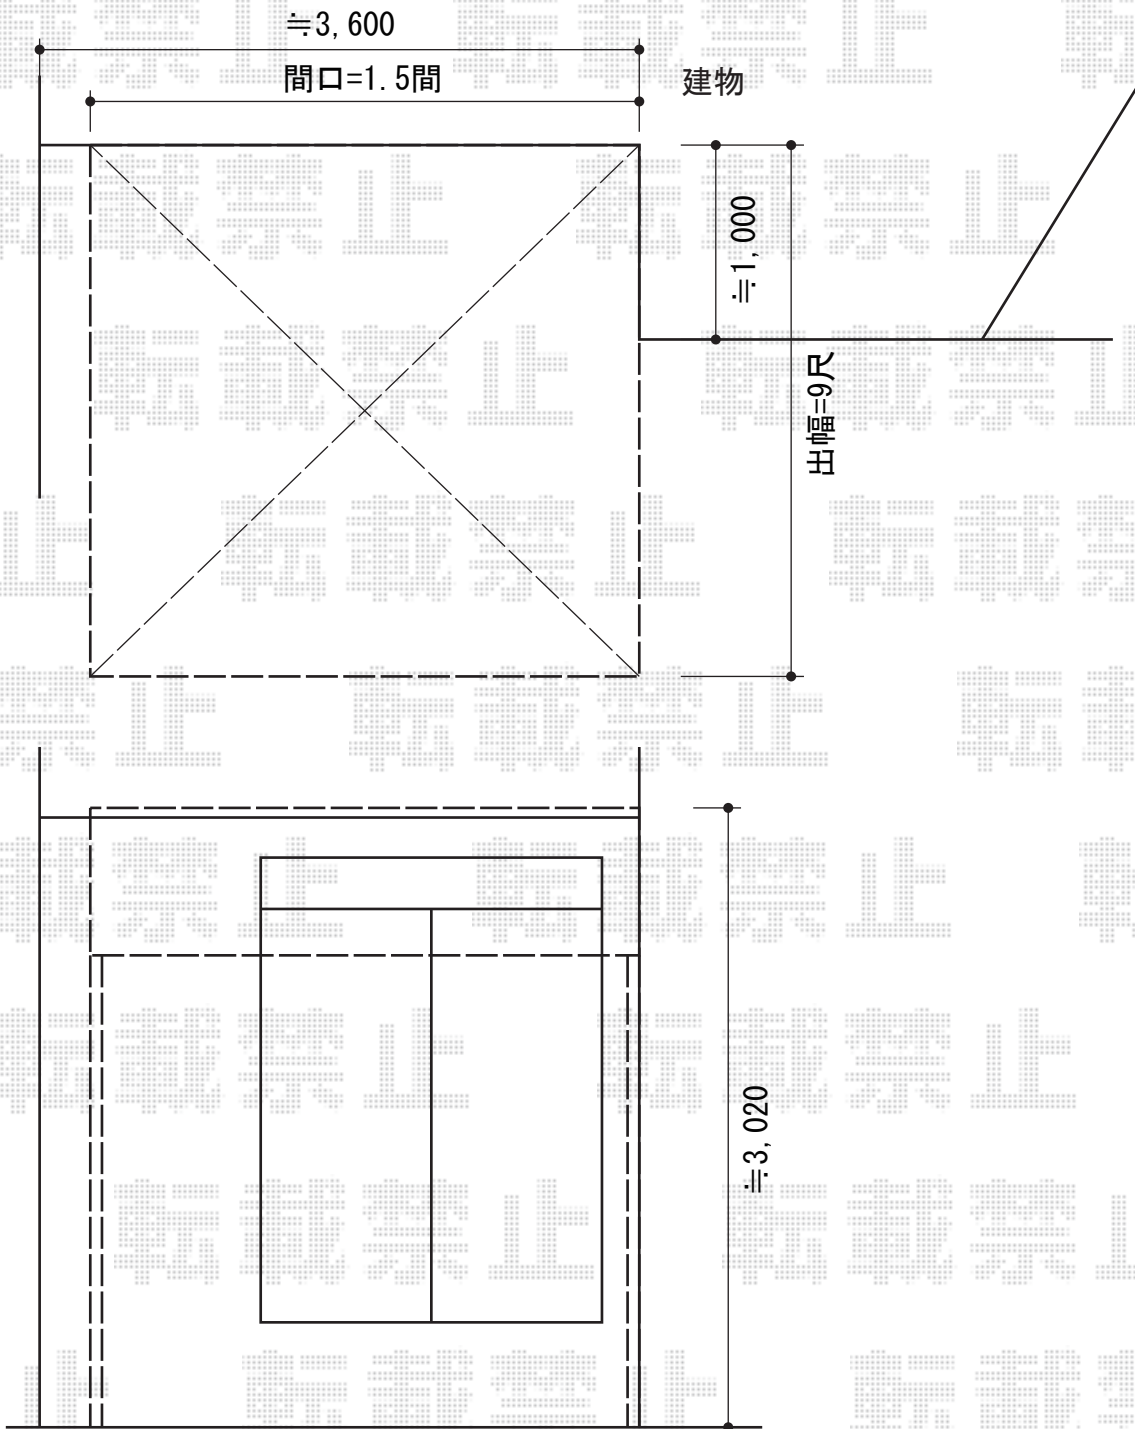

# ライザーテラスII R型 テラスタイプ 単体 積雪~20cm対応

トステム ライザーテラスII R型 テラスタイプ 単体 積雪~20cm対応  
間口=関東間1.5間 (柱芯々2,530mm 屋根幅2,750mm)  
出幅=9尺 (2,685mm)  
色: シャイングレー  
屋根材: 熱線吸収アクアポリカーボネート (ライトブルー)  
柱仕様: 柱位置固定タイプ (柱2本)  
施工方法: 上止め仕様

トステム 吊り下げ物干し 標準 ロング 2本入り  
色: シャイングレー

現場状況や作図制限により概略図の内容と多少の違いが生じることがございます。  
施工時は、現場優先とさせて頂きたく思いますので、お立会い頂き、  
最終のご指示のほど、何卒、宜しくお願い致します。

EX-SHOP  
HTTP://WWW.EX-SHOP.NET

担当: 伏見