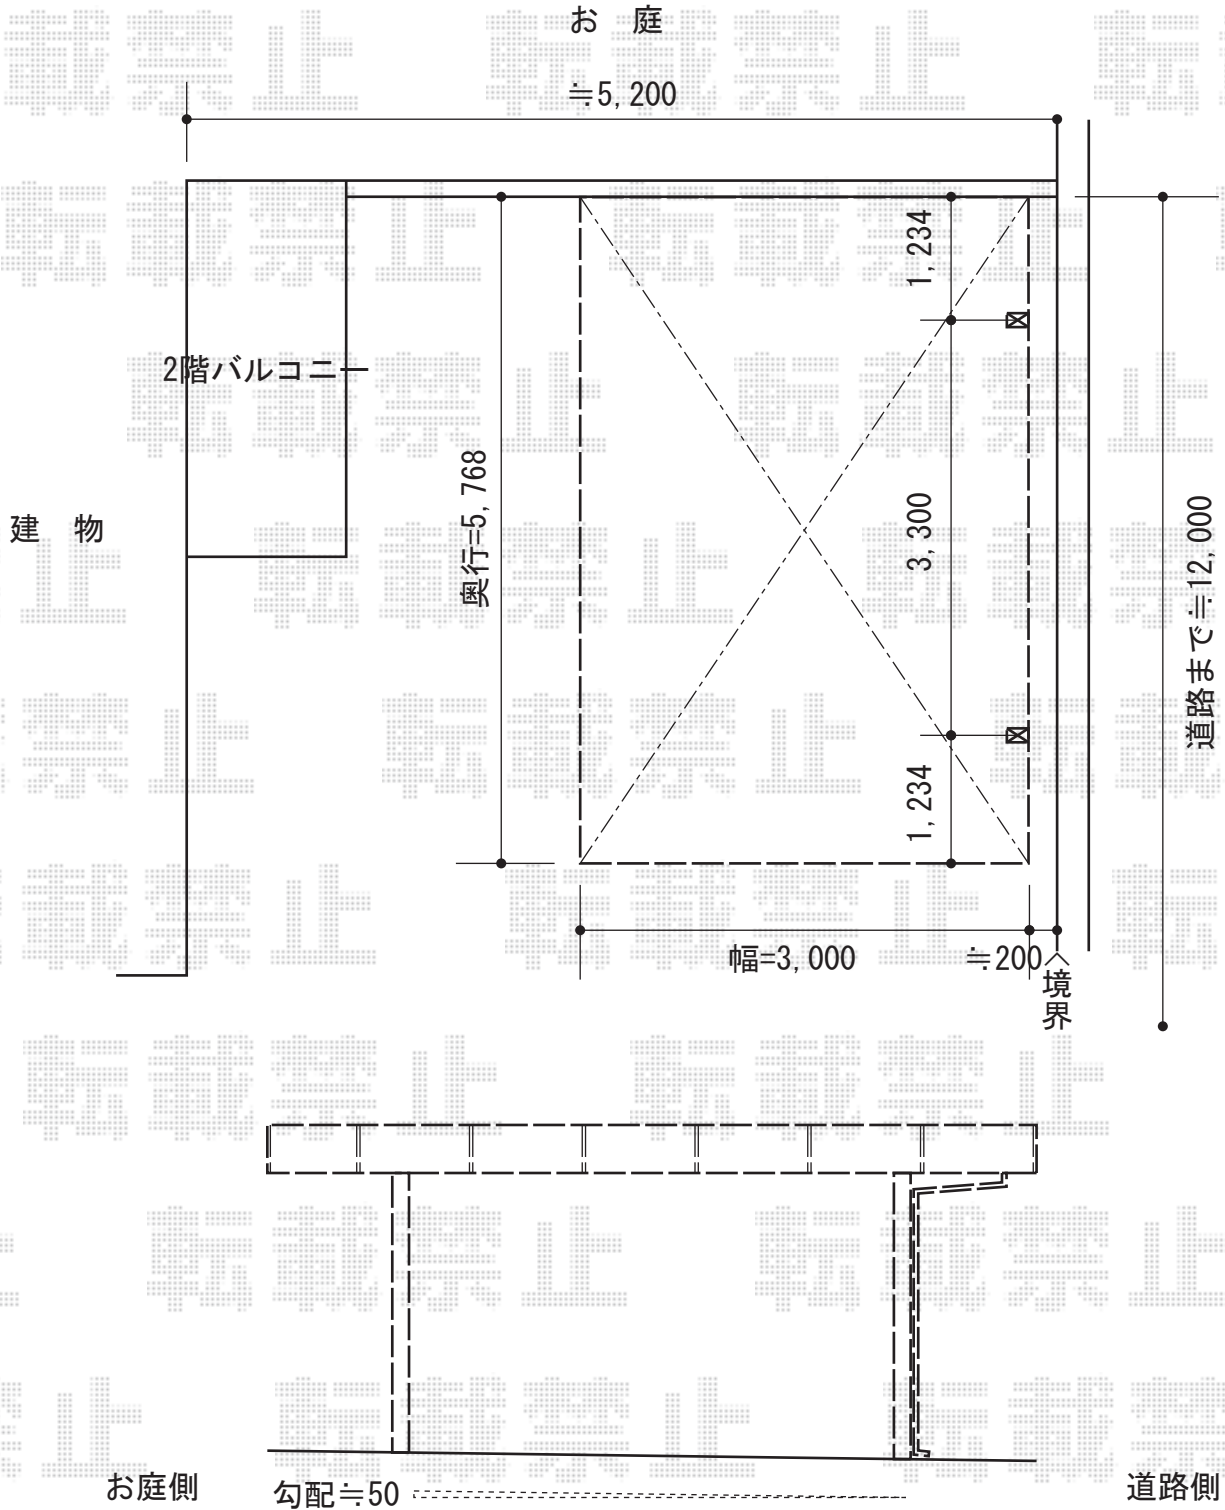

レイナポート 積雪～20cm対応

YKK AP レイナポート 積雪～20cm対応

幅=3,000mm

奥行=5,768mm

色：プラチナステン

屋根材：熱線遮断ポリカーボネート（アースブルーマット調）

柱仕様：ハイルーフ柱仕様（有効高 約2,355mm）

現場状況や作図制限により概略図の内容と多少の違いが生じることがございます。
 施工時は、現場優先とさせて頂きたく思いますので、お立会い頂き、
 最終のご指示のほど、何卒、宜しくお願い致します。