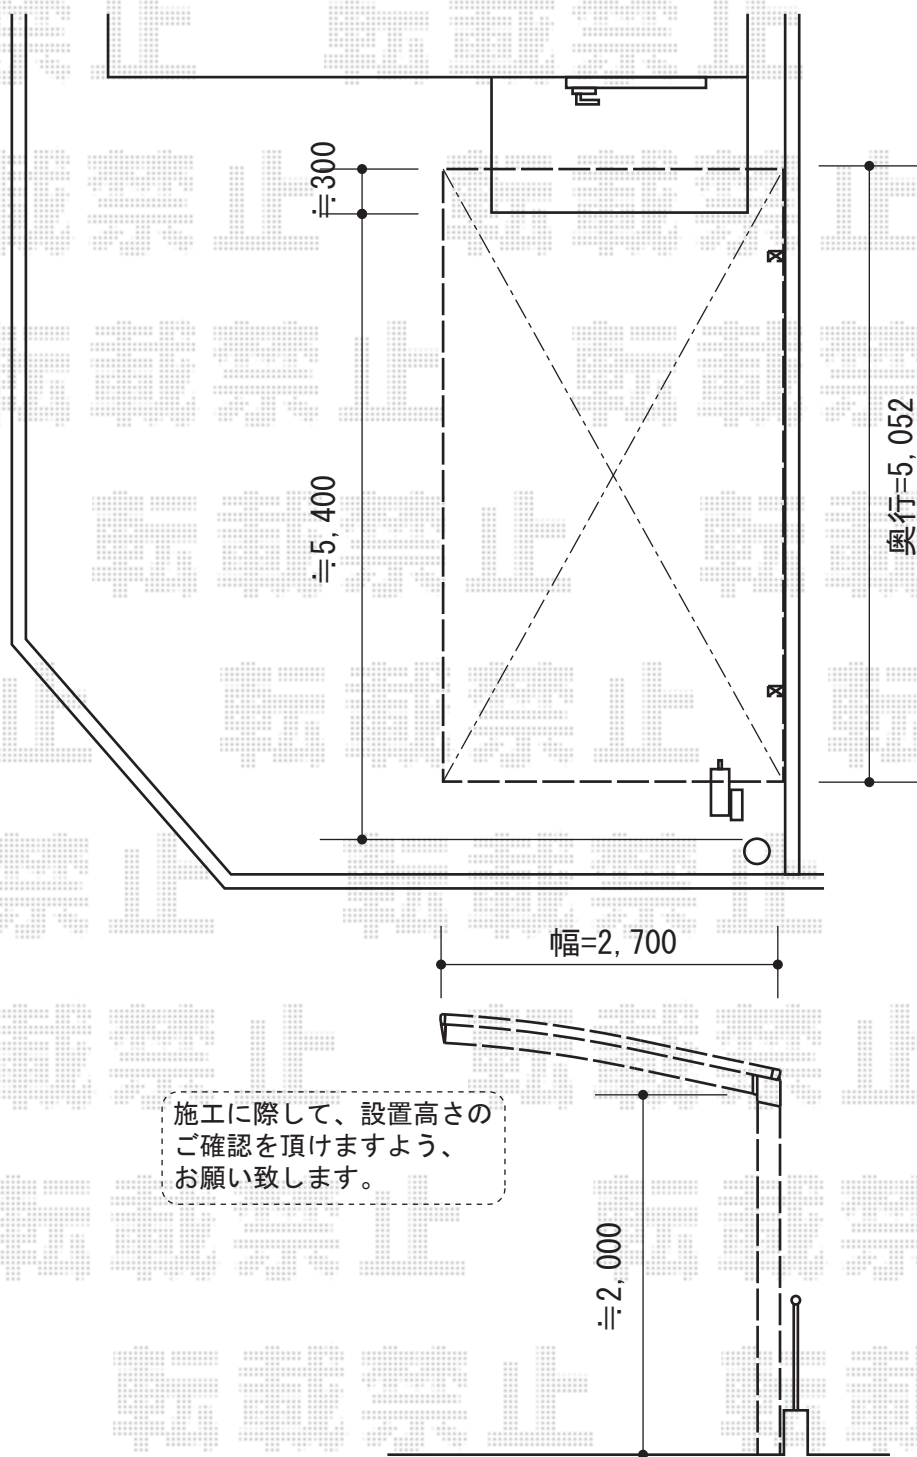

レイナポート 積雪～20cm対応

YKK AP レイナポート 積雪～20cm対応

幅=2,700mm

奥行=5,052mm

色：ホワイト

屋根材：ポリカーボネート（スモークブラウン）

柱仕様：ハイルフ柱仕様（有効高 約2,350mm）

現場状況や作図制限により概略図の内容と多少の違いが生じることがございます。
施工時は、現場優先とさせて頂きたく思いますので、お立会い頂き、
最終のご指示のほど、何卒、宜しくお願い致します。