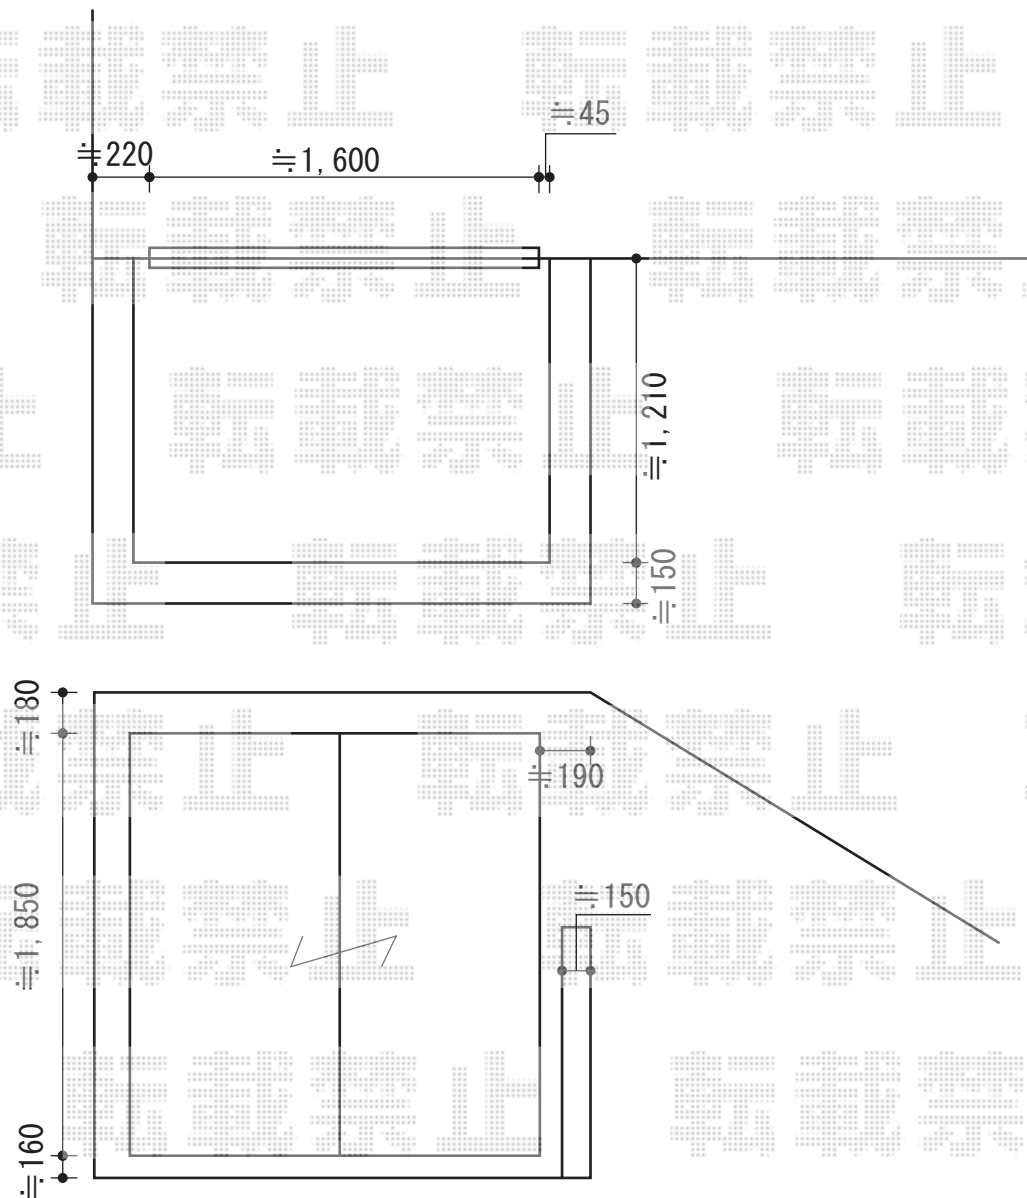

## プレシオステラス R型 屋根タイプ 単体 積雪～20cm対応

既存物干しの撤去  
埋め戻し（グレーコーキング）を行います。

Value Select プレシオステラス R型 屋根タイプ 単体 積雪～20cm対応  
間口=関東間1.0間（柱芯々1,665mm 屋根幅1,850mm）  
出幅=5尺（1,470mm）  
色：チャコールブラック  
屋根材：ポリカーボネート（ガラスマット）  
柱仕様：柱奥行移動タイプ（柱2本）  
施工方法：下止め仕様  
躯体式バルコニー取付部品：コーナー用×2

Value Select 吊り下げ物干し 標準 2本入  
色：チャコールブラック  
数量：1セット

現場状況や作図制限により概略図の内容と多少の違いが生じることがございます。  
施工時は、現場優先とさせて頂きたく思いますので、お立会い頂き、  
最終のご指示のほど、何卒、宜しくお願い致します。