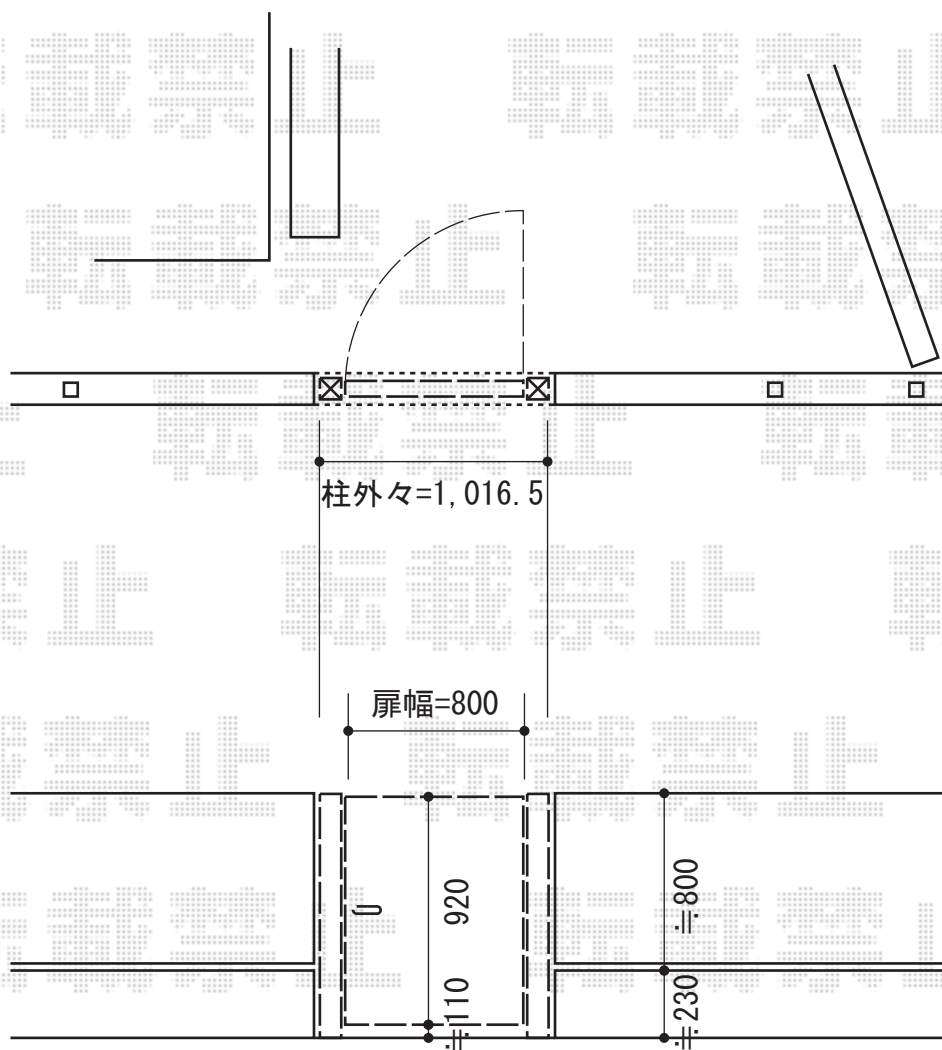

ハイグリッド門扉NF1型 片開き

TOEX ハイグリッド門扉NF1型 片開き
扉1枚 (W×H) = (800mm×1,000mm)
色： シャイングレー
錠： 打掛け錠
開き： 内開き
追加部材： 角門柱端部取付部品H10×2
追加部材： ハイグリッドフェンス用小口キャップ×2

現場状況や作図制限により概略図の内容と多少の違いが生じることがございます。
施工時は、現場優先とさせて頂きたく思いますので、お立会い頂き、
最終のご指示のほど、何卒、宜しくお願い致します。