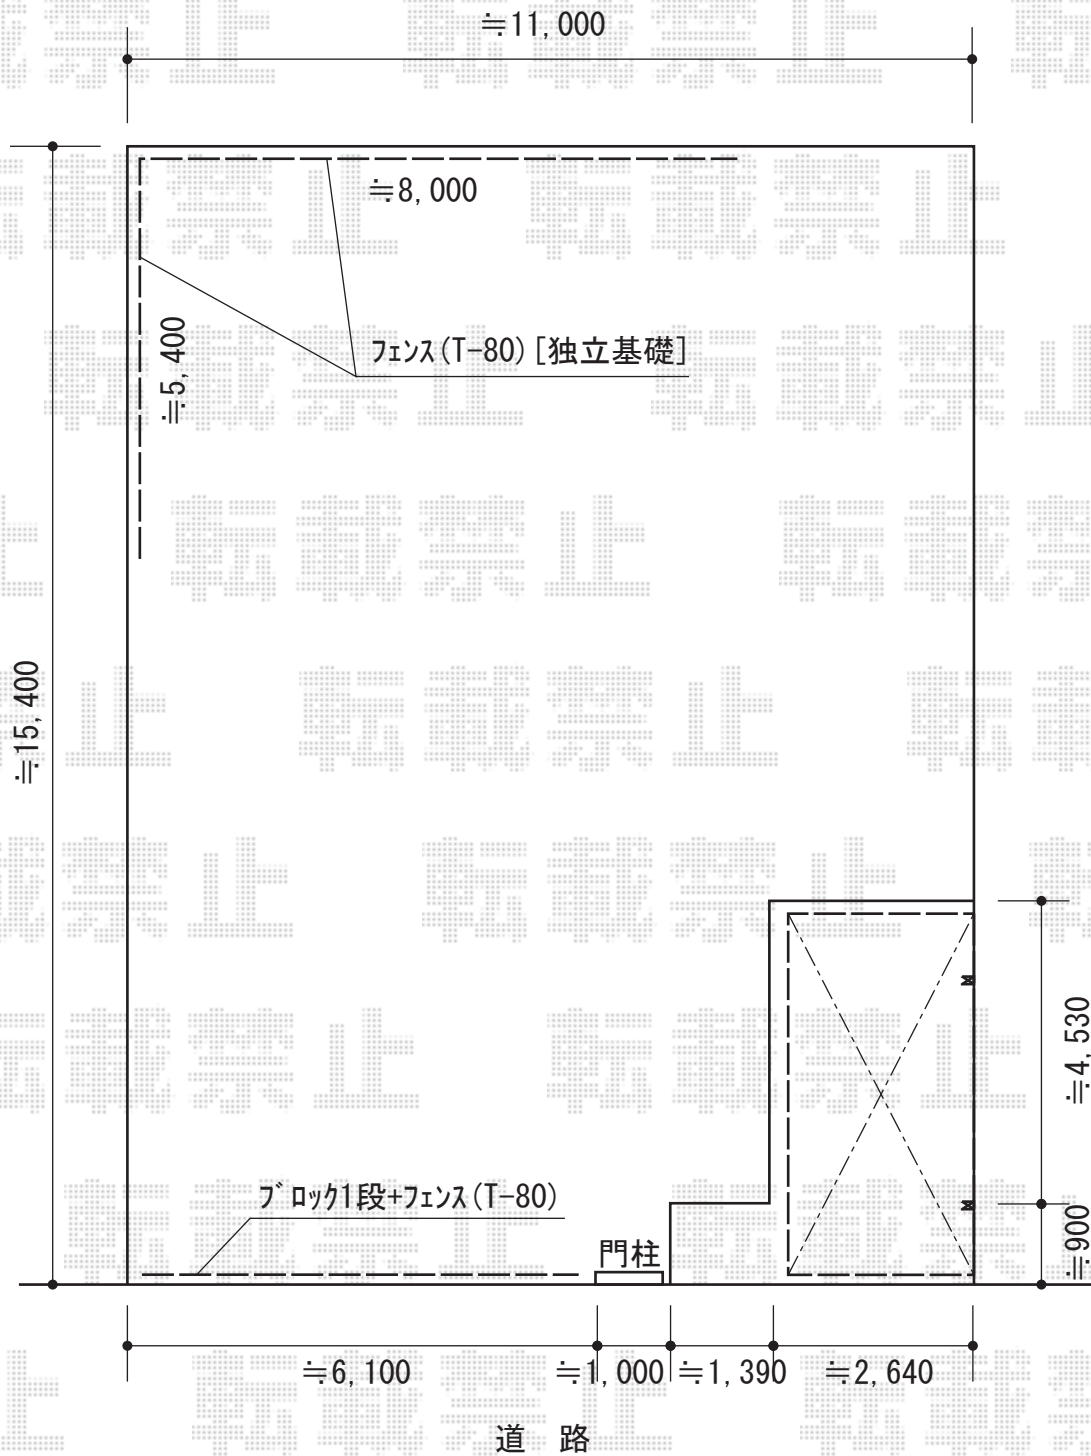

# カーポート・フェンス

Value Select プレシオスポート 積雪~20cm対応  
 幅=2,400mm  
 奥行=5,052mm  
 色：ノーブルステン  
 屋根材：ポリカーボネート（スカイブルー）  
 柱仕様：ハイルーフ柱仕様（有効高 約2,250mm）

YKK AP エクスラインフェンス8型 自由柱タイプ  
 本体1枚 (W×H) = (1,975mm×800mm) ×10枚  
 自由柱：T80×13本  
 エンドキャップ：(×2セット)  
 目隠しコーナー継手：T80×1セット  
 色：カームブラック

現場状況や作図制限により概略図の内容と多少の違いが生じることがございます。  
 施工時は、現場優先とさせて頂きたく思いますので、お立会い頂き、  
 最終のご指示のほど、何卒、宜しくお願い致します。

EX-SHOP  
[HTTP://WWW.EX-SHOP.NET](http://www.ex-shop.net)

担当：岡本

全ての著作権は、エクスショップに帰属します。当社とのお取引目的外の使用・複製・転載禁止となっております。