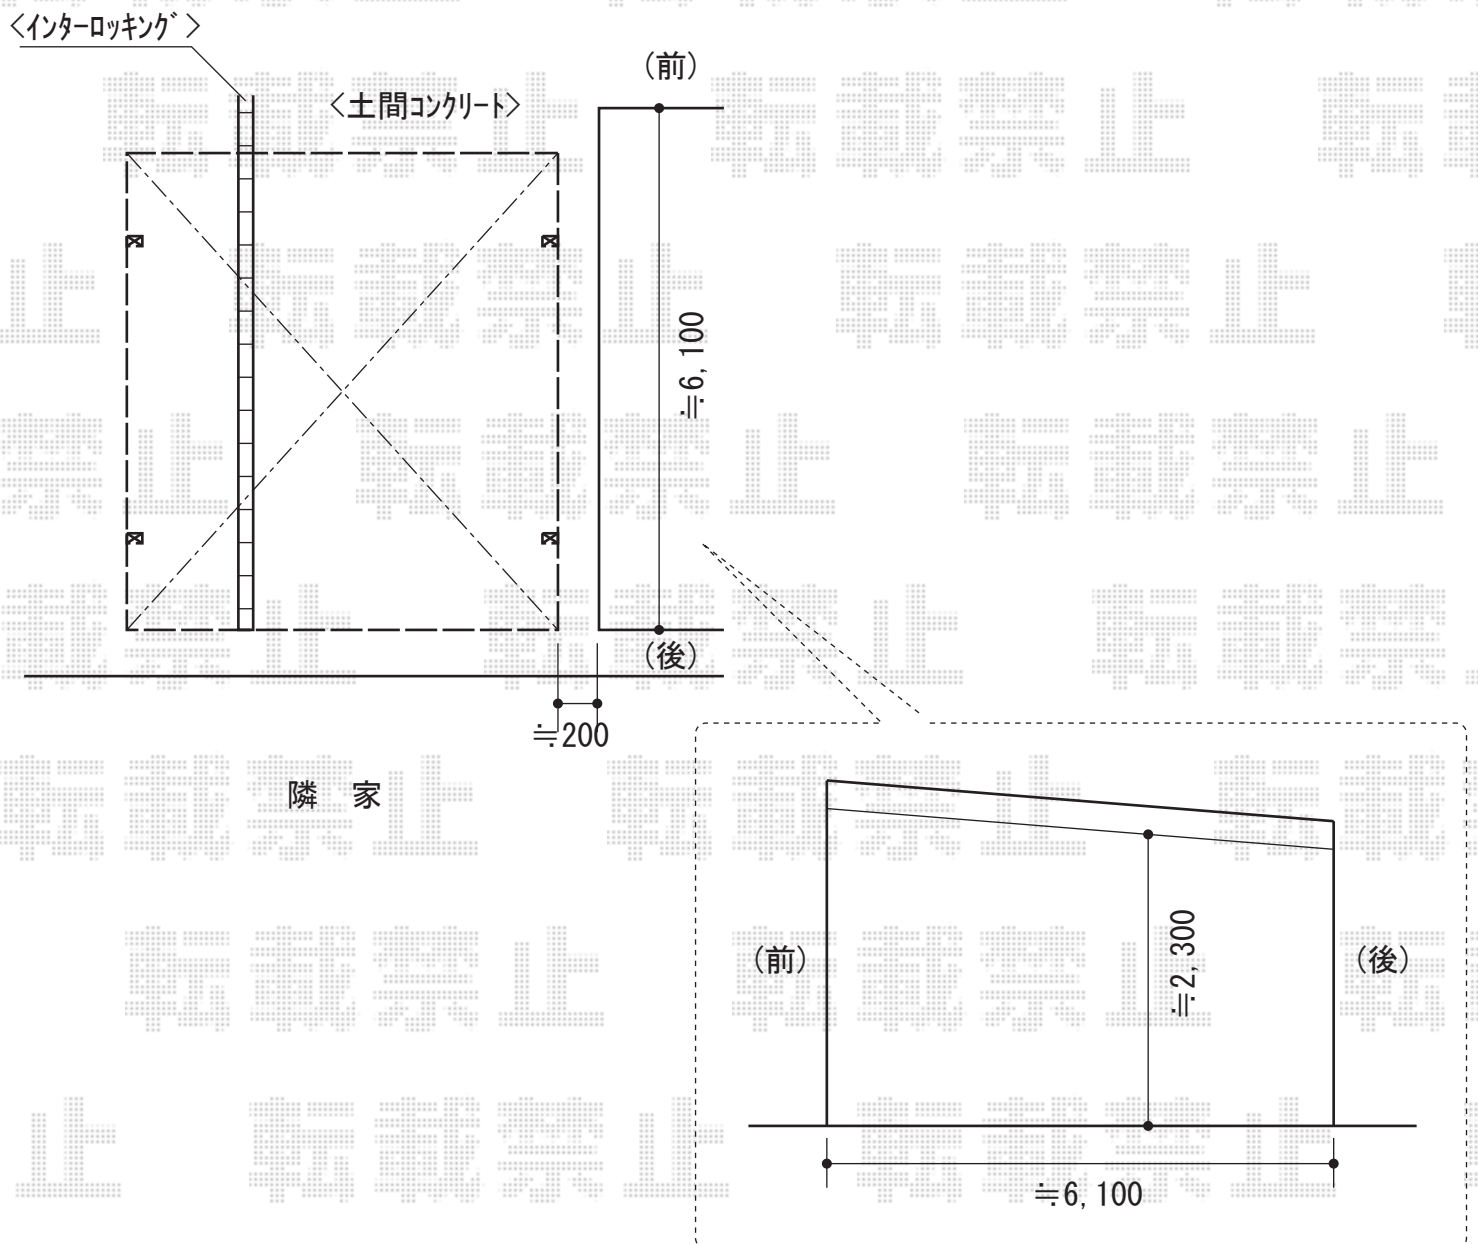

カーブポートシグマIII ワイド 積雪～30cm対応

トステム カーブポートシグマIII ワイド 積雪～30cm対応

幅=6,060mm

奥行=4,980mm

色：シャイングレー

屋根材：【仮】熱線吸収アクアポリカーボネート（ライトブルー）

柱仕様：ロング柱23仕様（有効高 約2,300mm）

現場状況や作図制限により概略図の内容と多少の違いが生じることがございます。
施工時は、現場優先とさせて頂きたく思いますので、お立会い頂き、
最終のご指示のほど、何卒、宜しくお願い致します。