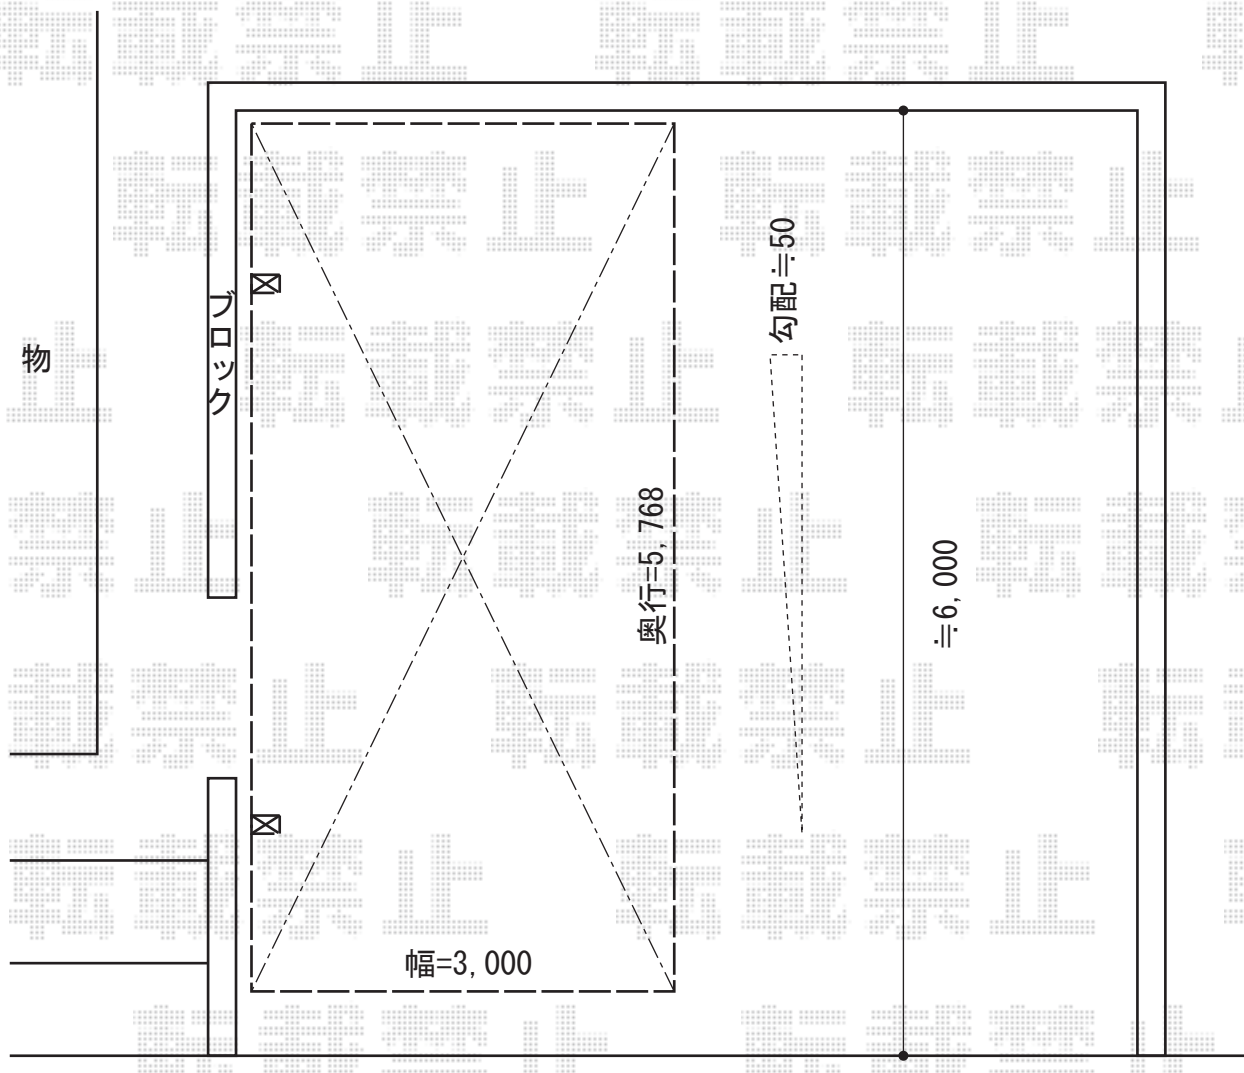

レイナポート 積雪～20cm対応

YKK AP レイナポート 積雪～20cm対応

幅=3,000mm

奥行=5,768mm

色：プラチナステン

屋根材：熱線遮断ポリカーボネート（アースブルーマット調）

柱仕様：ハイルーフ柱仕様（有効高 約2,355mm）

現場状況や作図制限により概略図の内容と多少の違いが生じることがございます。
施工時は、現場優先とさせて頂きたく思いますので、お立会い頂き、
最終のご指示のほど、何卒、宜しくお願い致します。