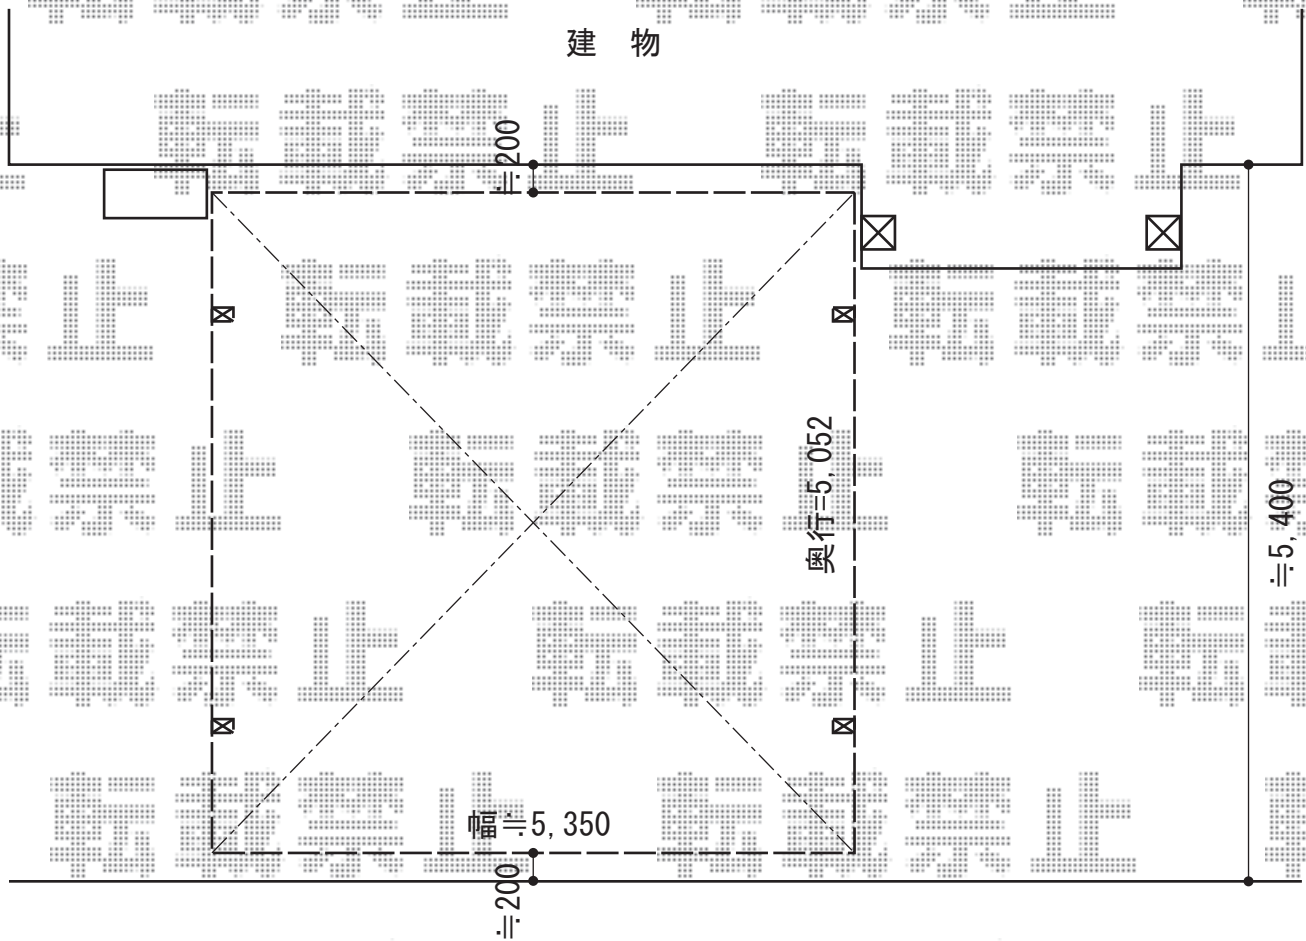

レイナツインポート 積雪~20cm対応

YKK AP レイナツインポート 積雪~20cm対応
幅=5,392mm
奥行=5,052mm
色：プラチナステン
屋根材：熱線遮断ポリカーボネート（アースブルーマット調）
柱仕様：ハイルーフ柱仕様（有効高 約2,355mm）

現場状況や作図制限により概略図の内容と多少の違いが生じることがございます。
施工時は、現場優先とさせて頂きたく思いますので、お立会い頂き、
最終のご指示のほど、何卒、宜しくお願い致します。