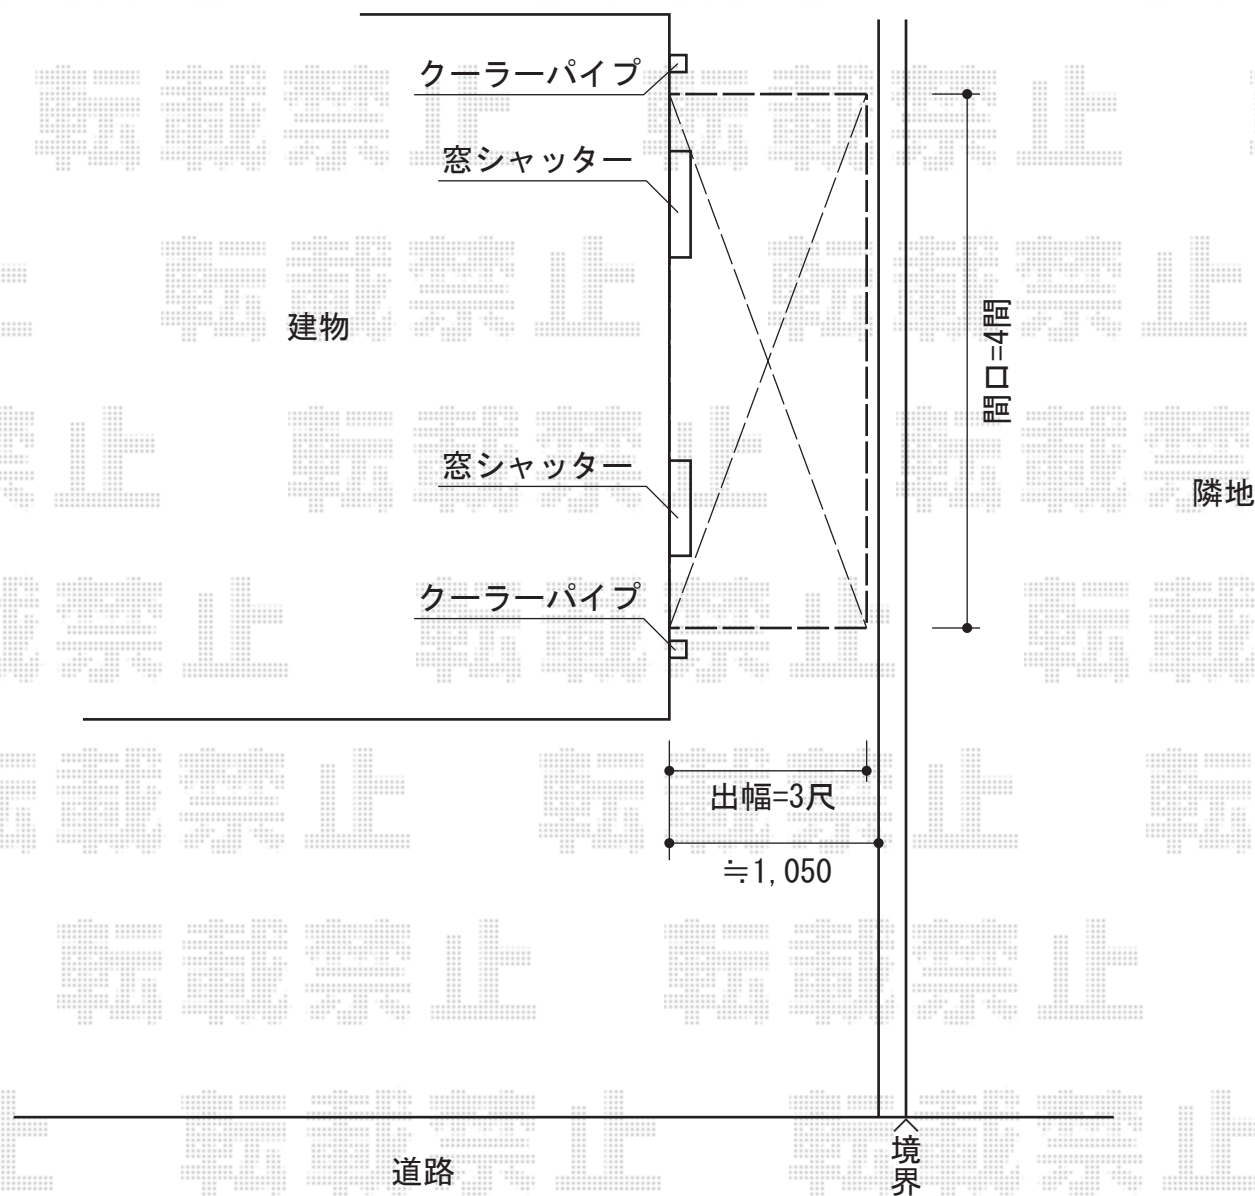

# ライザーテラスII ルーフタイプ R型 連棟 積雪~20cm対応

トステム ライザーテラス ルーフタイプ R型 連棟 積雪~20cm対応  
間口= (方杖芯々7,300mm 屋根幅7,300mm)  
出幅=3尺 (885mm)  
色 : シャイングレー  
屋根材 : ポリカーボネート (クリアマット/すりガラス調)  
柱仕様 : 柱無しタイプ  
施工方法 : 上止め仕様

現場状況や作図制限により概略図の内容と多少の違いが生じることがございます。  
施工時は、現場優先とさせて頂きたく思いますので、お立会い頂き、  
最終のご指示のほど、何卒、宜しくお願い致します。