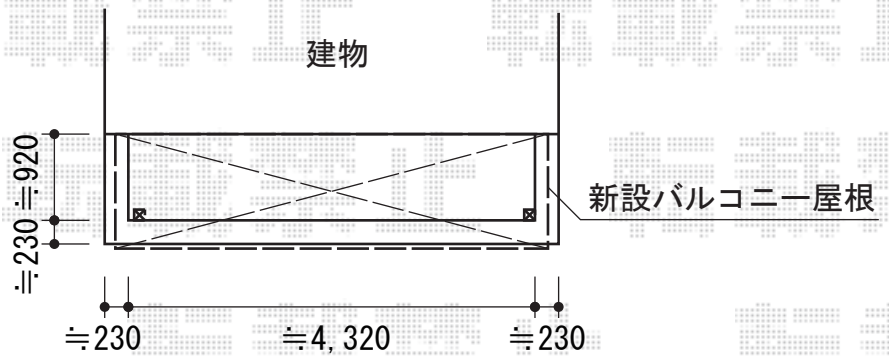

カーポート・バルコニー屋根

YKK AP レイナポート 単体 積雪～20cm対応
幅=3,000mm
奥行=5,052mm
色：プラチナステン
屋根材：ポリカーボネート（アースブルー）
柱仕様：ハイルーフ柱仕様（有効高 約2,355mm）

YKK AP ヴェクターテラス R型 屋根タイプ 単体 積雪～20cm対応
間口=関東間2.5間（柱芯々4,268mm 屋根幅4,580mm）
出幅=4尺（1,170mm）
色：プラチナステン
屋根材：ポリカーボネート（アースブルー）
柱仕様：柱奥行移動タイプ（柱2本）
施工方法：下止め仕様
躯体式バルコニー用部品箱：Bタイプ/中間用×2