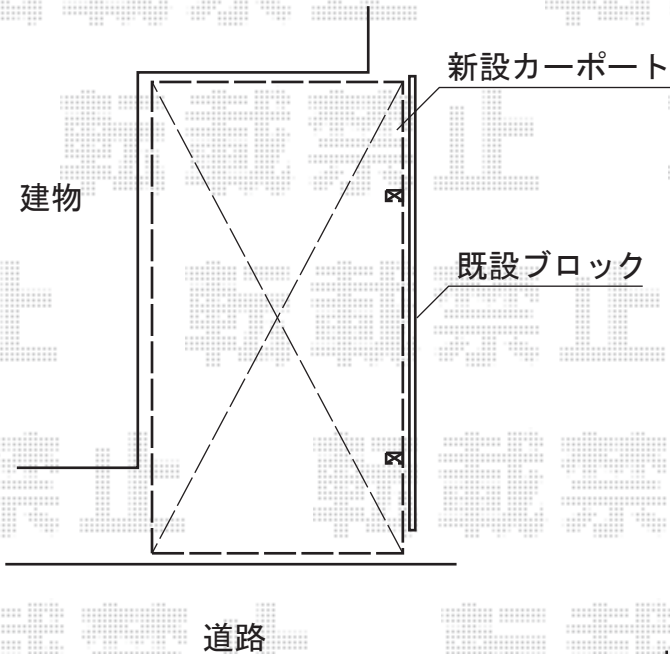

カーポート・バルコニー屋根

YKK AP レイナポート 単体 積雪～20cm対応
幅=3,000mm
奥行=5,052mm
色：プラチナステン
屋根材：ポリカーボネート（アースブルー）
柱仕様：ハイルーフ柱仕様（有効高 約2,355mm）

YKK AP ヴェクターテラス R型 屋根タイプ 単体 積雪～20cm対応
間口=関東間2.5間（柱芯々4,268mm 屋根幅4,580mm）
出幅=4尺（1,170mm）
色：プラチナステン
屋根材：ポリカーボネート（アースブルー）
柱仕様：柱奥行移動タイプ（柱2本）
施工方法：下止め仕様
躯体式バルコニー用部品箱：Bタイプ/中間用×2

YKK AP 物干しセット 標準 2本入り
色：プラチナステン
数量：1セット

現場状況や作図制限により概略図の内容と多少の違いが生じることがございます。
施工時は、現場優先とさせて頂きたく思いますので、お立会い頂き、
最終のご指示のほど、何卒、宜しくお願い致します。

EX-SHOP
HTTP://WWW.EX-SHOP.NET

担当：伏見