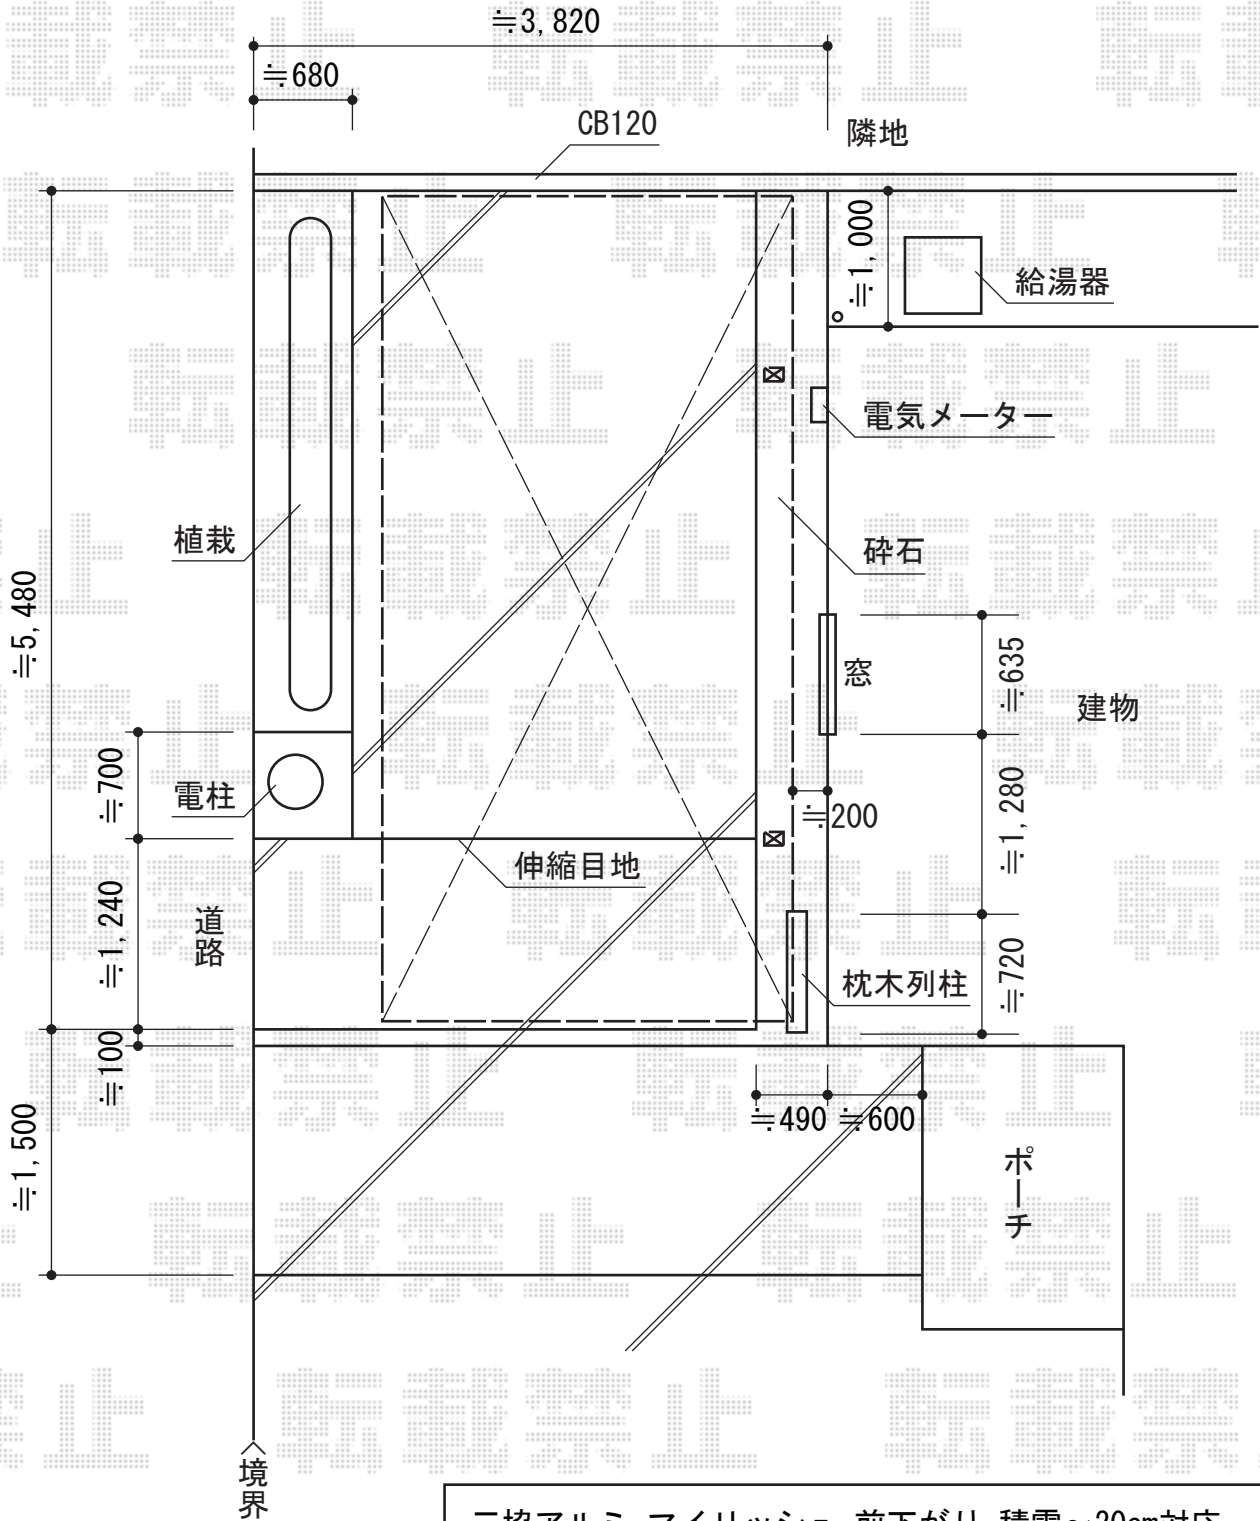

マイリッシュ 前下がり 積雪～20cm対応

三協アルミ マイリッシュ 前下がり 積雪～20cm対応  
 幅=2,804mm 奥行=5,809mm  
 色：サンシルバー  
 屋根材：熱線遮断FRP板 かすみ調タイプ（かすみ）  
 柱仕様：H28（有効高 約2,800mm）

三協アルミ サポートセット(着脱式)  
 色：サンシルバー

現場状況や作図制限により概略図の内容と多少の違いが生じることがございます。  
 施工時は、現場優先とさせて頂きたく思いますので、お立会い頂き、  
 最終のご指示のほど、何卒、宜しくお願い致します。