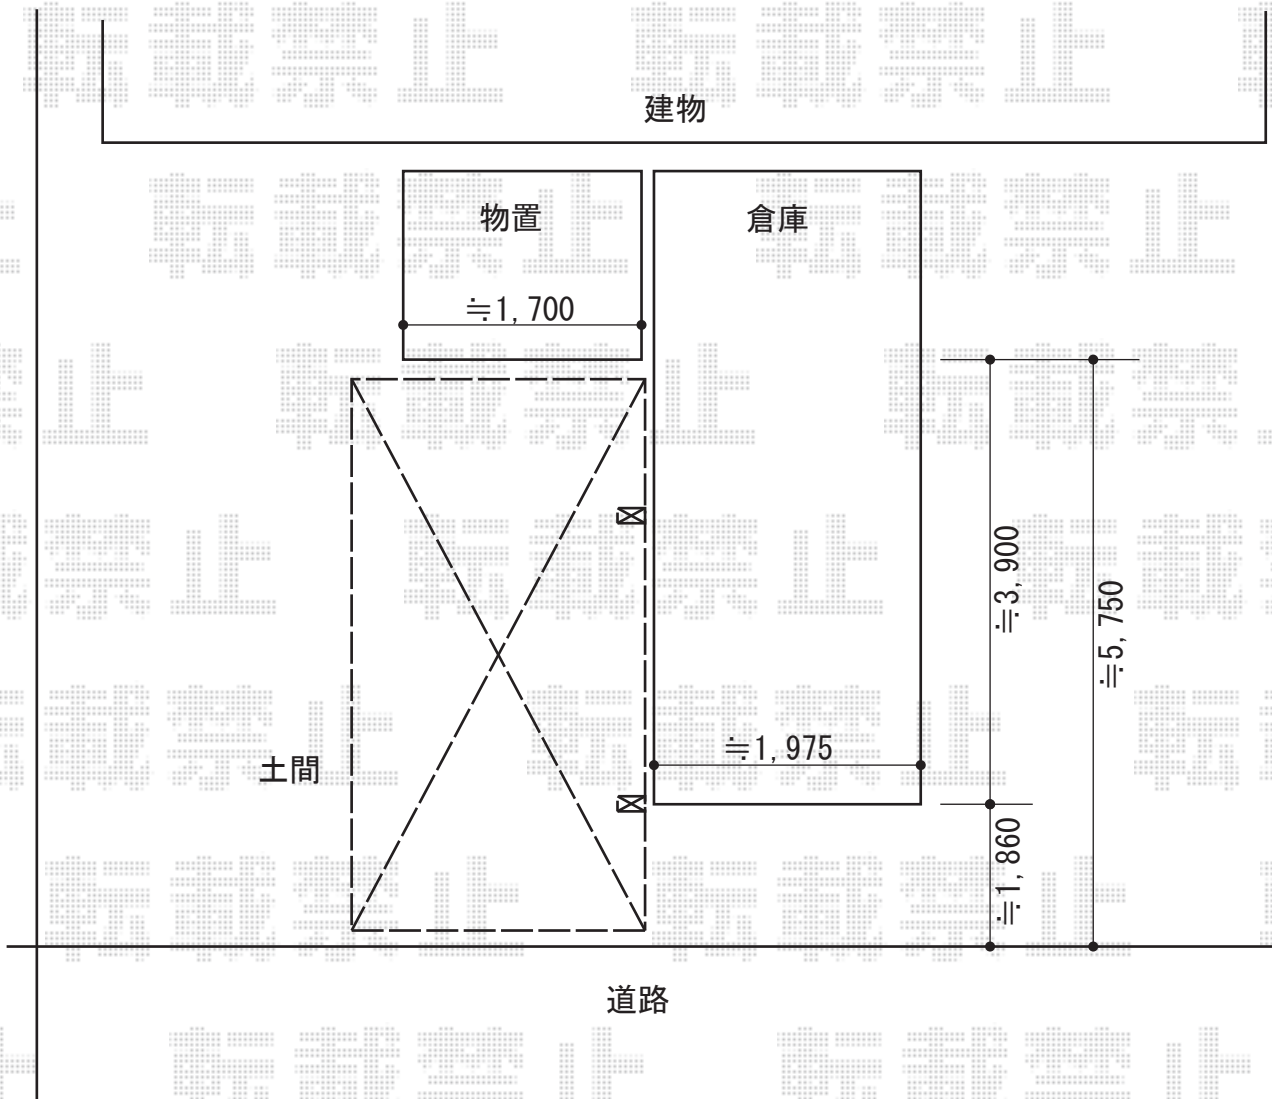

カーブポートシグマIII ミニ 積雪～30cm対応

トステム カーブポートシグマIII ミニ 積雪～30cm対応
幅=2,101mm
奥行=5,686mm
色：シャイングレー
屋根材：ガリレポリカ（クリアマット/すりガラス調）
柱仕様：標準柱仕様（有効高 約1,812mm）

現場状況や作図制限により概略図の内容と多少の違いが生じることがございます。
施工時は、現場優先とさせて頂きたく思いますので、お立会い頂き、
最終のご指示のほど、何卒、宜しくお願い致します。