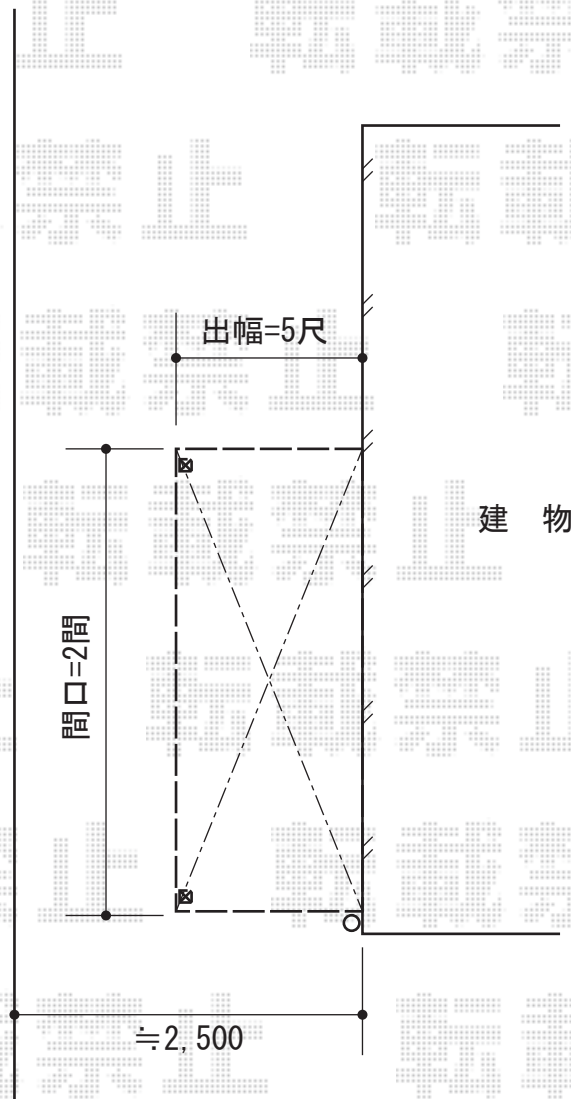

ライザーテラスII R型 テラスタイプ 単体 積雪～20cm対応

トステム ライザーテラスII R型 テラスタイプ 単体 積雪～20cm対応
間口=間東間2.0間 (柱芯々3,440mm 屋根幅3,660mm)
出幅=5尺 (1,485mm)
色: ホワイト
屋根材: ポリカーボネート (クリアマット・すりガラス調)
柱仕様: 柱位置固定タイプ
施工方法: 上止め仕様

トステム 吊り下げ式物干し ロング 標準 3本
色: ホワイト

トステム 側面スクリーン ランマパネル 左右セット
仕様=5尺用
色: ホワイト
パネル材: ポリカーボネート (クリアマット・すりガラス調)

トステム 前面スクリーン 2段仕様
仕様=2.0間用
色: ホワイト
パネル材: ポリカーボネート (クリアマット・すりガラス調)
部材: 前面スクリーンふさぎ材
部材: 前面スクリーンふさぎ材部品セット

現場状況や作図制限により概略図の内容と多少の違いが生じることがございます。
施工時は、現場優先とさせて頂きたく思いますので、お立会い頂き、
最終のご指示のほど、何卒、宜しくお願い致します。