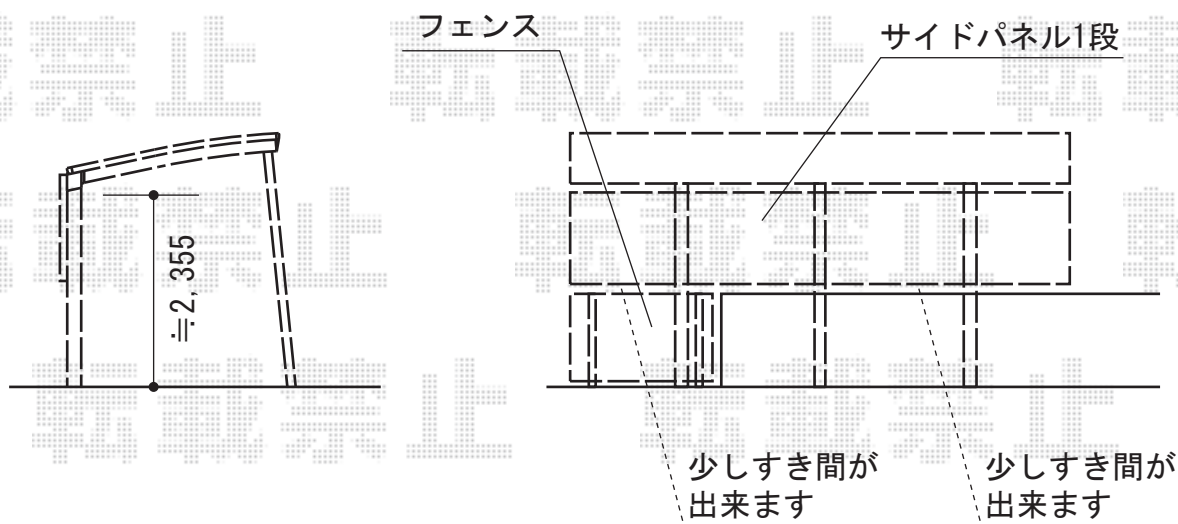

# レイナポート 積雪～20cm対応

## YKK AP レイナポート 積雪～20cm対応

幅=2,400mm

奥行=5,400mm

色：プラチナステン

屋根材：ポリカーボネート（トーマイマット）

柱仕様：ハイルーフ柱仕様（有効高 約2,355mm）

## YKK AP サイドパネル

奥行サイズ：長さ54用

高さ=1,036mm

色：プラチナステン

パネル材：ポリカーボネート（トーマイマット）

柱仕様：ハイルーフ用/間柱1本

オプション：着脱式サポート（標準・ハイルーフ兼用）×2本

現場状況や作図制限により概略図の内容と多少の違いが生じることがございます。  
施工時は、現場優先とさせて頂きたく思いますので、お立会い頂き、  
最終のご指示のほど、何卒、宜しくお願い致します。