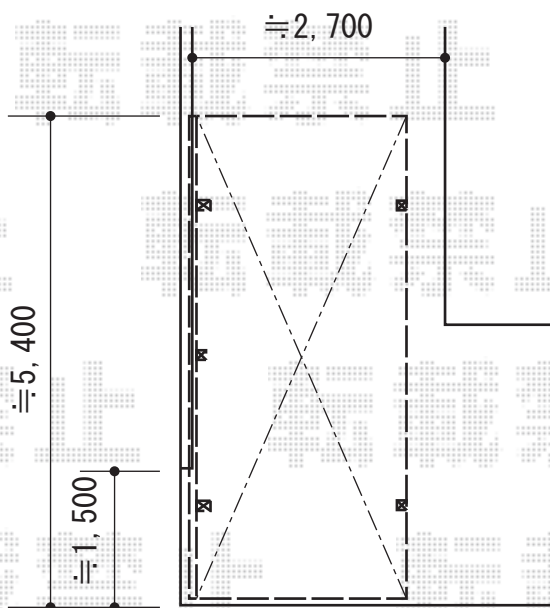

# レイナポート 積雪～20cm対応

## YKK AP レイナポート 積雪～20cm対応

幅=2,400mm

奥行=5,400mm

色：プラチナステン

屋根材：ポリカーボネート（トーマイマット）

柱仕様：ハイルーフ柱仕様（有効高 約2,355mm）

## YKK AP サイドパネル

奥行サイズ：長さ54用

高さ=1,036mm

色：プラチナステン

パネル材：ポリカーボネート（トーマイマット）

柱仕様：ハイルーフ用/間柱1本

オプション：着脱式サポート（標準・ハイルーフ兼用）×2本

現場状況や作図制限により概略図の内容と多少の違いが生じることがございます。  
施工時は、現場優先とさせて頂きたく思いますので、お立会い頂き、  
最終のご指示のほど、何卒、宜しくお願い致します。