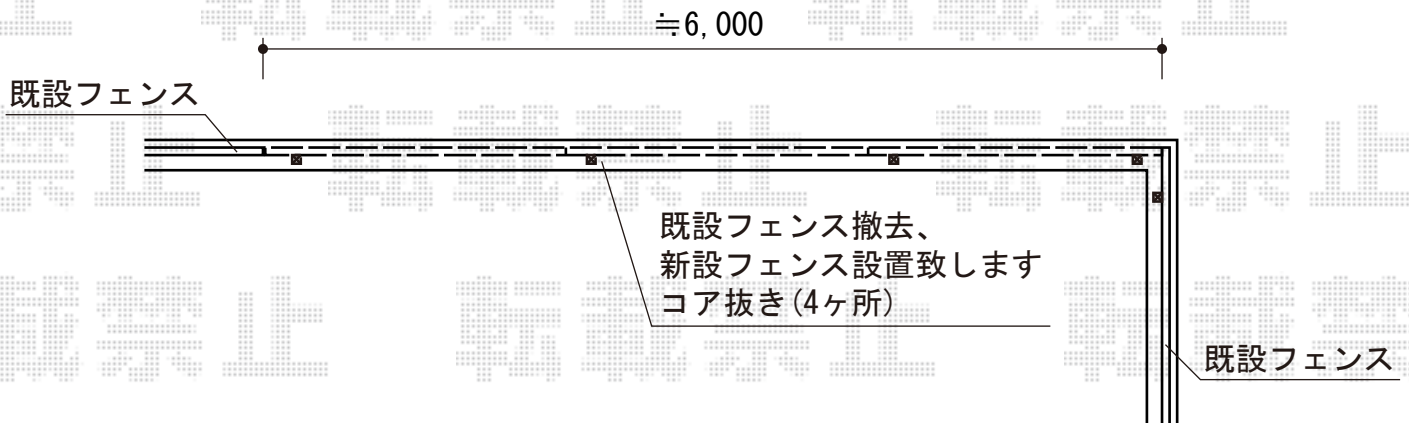

プリレオR9型フェンス フリーポールタイプ

TOEX プリレオR9型フェンス フリーポールタイプ
本体1枚 (W×H) = (1979.5×1000mm) × 3枚
柱仕様 : T-10×4本
部品セットA : 4セット
端部カバー (切り詰め用) : T-10×1本
端部キャップA : 1セット
フェンス下棧すきまカバー本体 : 80用×3セット
フェンス下棧すきまカバー端部カバー : 80用×1セット
色 : オータムブラウン

現場状況や作図制限により概略図の内容と多少の違いが生じることがございます。
施工時は、現場優先とさせて頂きたく思いますので、お立会い頂き、
最終のご指示のほど、何卒、宜しくお願い致します。

EX-SHOP
HTTP://WWW.EX-SHOP.NET

担当：谷