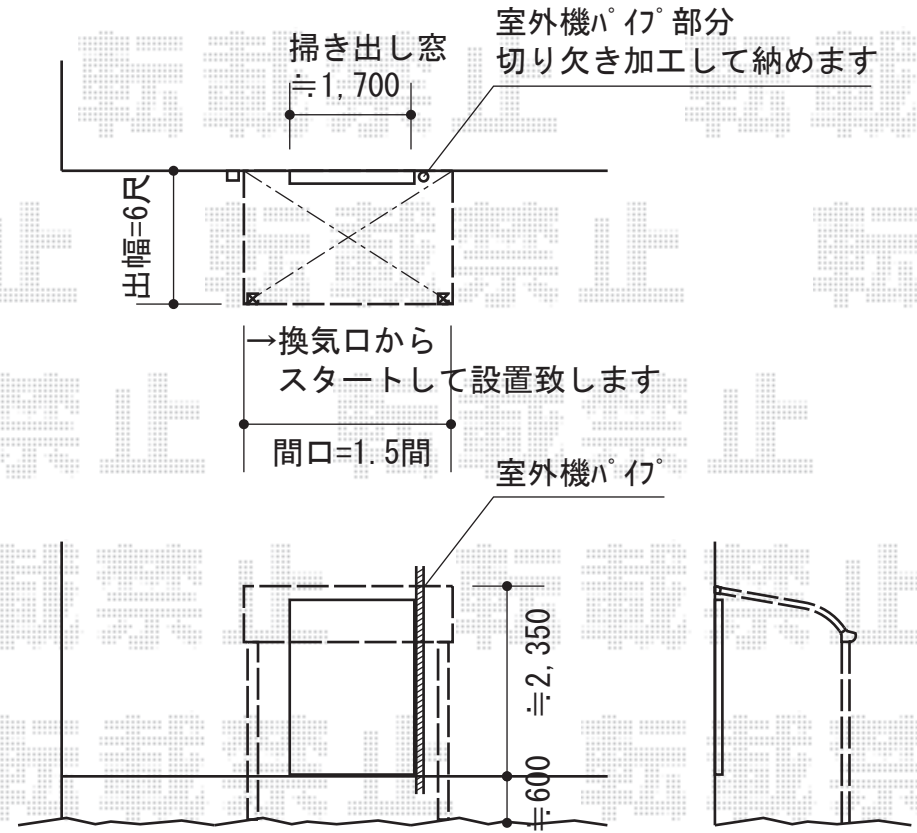

カーポート・テラス屋根

隣地

YKK AP レイナツインポート 積雪~20cm対応
幅=5,097mm
奥行=5,052mm
色：プラチナステン
屋根材：ポリカーボネート（アースブルー）
柱仕様：ハイルーフ柱仕様（有効高 約2,355mm）

Value Select プレシオステラス R型 テラスタイプ 単体 積雪~20cm対応
間口=関東間1.5間（柱芯々2,575mm 屋根幅2,760mm）
出幅=6尺（1,770mm）
色：グレースブラウン
屋根材：ポリカーボネート（スカイブルー）
柱仕様：柱位置固定タイプ（柱2本）
施工方法：上止め仕様

Value Select 吊り下げ物干しロング2本入
色：グレースブラウン
メーカー希望小売価格

現場状況や作図制限により概略図の内容と多少の違いが生じることがございます。
施工時は、現場優先とさせて頂きたく思いますので、お立会い頂き、
最終のご指示のほど、何卒、宜しくお願い致します。

全ての著作権は、エクスショップに帰属します。当社とのお取引目的外の使用・複製・転載禁止となっております。

EX-SHOP
HTTP://WWW.EX-SHOP.NET