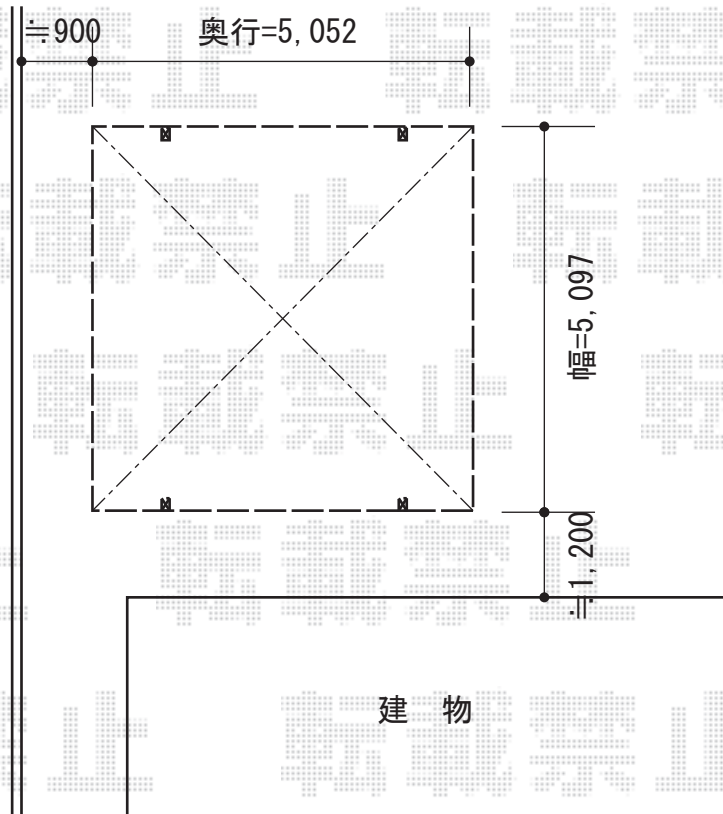

カーポート・テラス屋根

隣地

YKK AP レイナツインポート 積雪~20cm対応
幅=5,097mm
奥行=5,052mm
色：プラチナステン
屋根材：ポリカーボネート（アースブルー）
柱仕様：ハイルーフ柱仕様（有効高 約2,355mm）

Value Select プレシオステラス R型 テラスタイプ 単体 積雪~20cm対応
間口=関東間1.5間（柱芯々2,575mm 屋根幅2,760mm）
出幅=6尺（1,770mm）
色：グレースブラウン
屋根材：ポリカーボネート（スカイブルー）
柱仕様：柱位置固定タイプ（柱2本）
施工方法：上止め仕様

Value Select 吊り下げ物干しロング2本入
色：グレースブラウン
メーカー希望小売価格

現場状況や作図制限により概略図の内容と多少の違いが生じることがございます。
施工時は、現場優先とさせて頂きたく思いますので、お立会い頂き、
最終のご指示のほど、何卒、宜しくお願い致します。

全ての著作権は、エクスショップに帰属します。当社とのお取引目的外の使用・複製・転載禁止となっております。

EX-SHOP
HTTP://WWW.EX-SHOP.NET