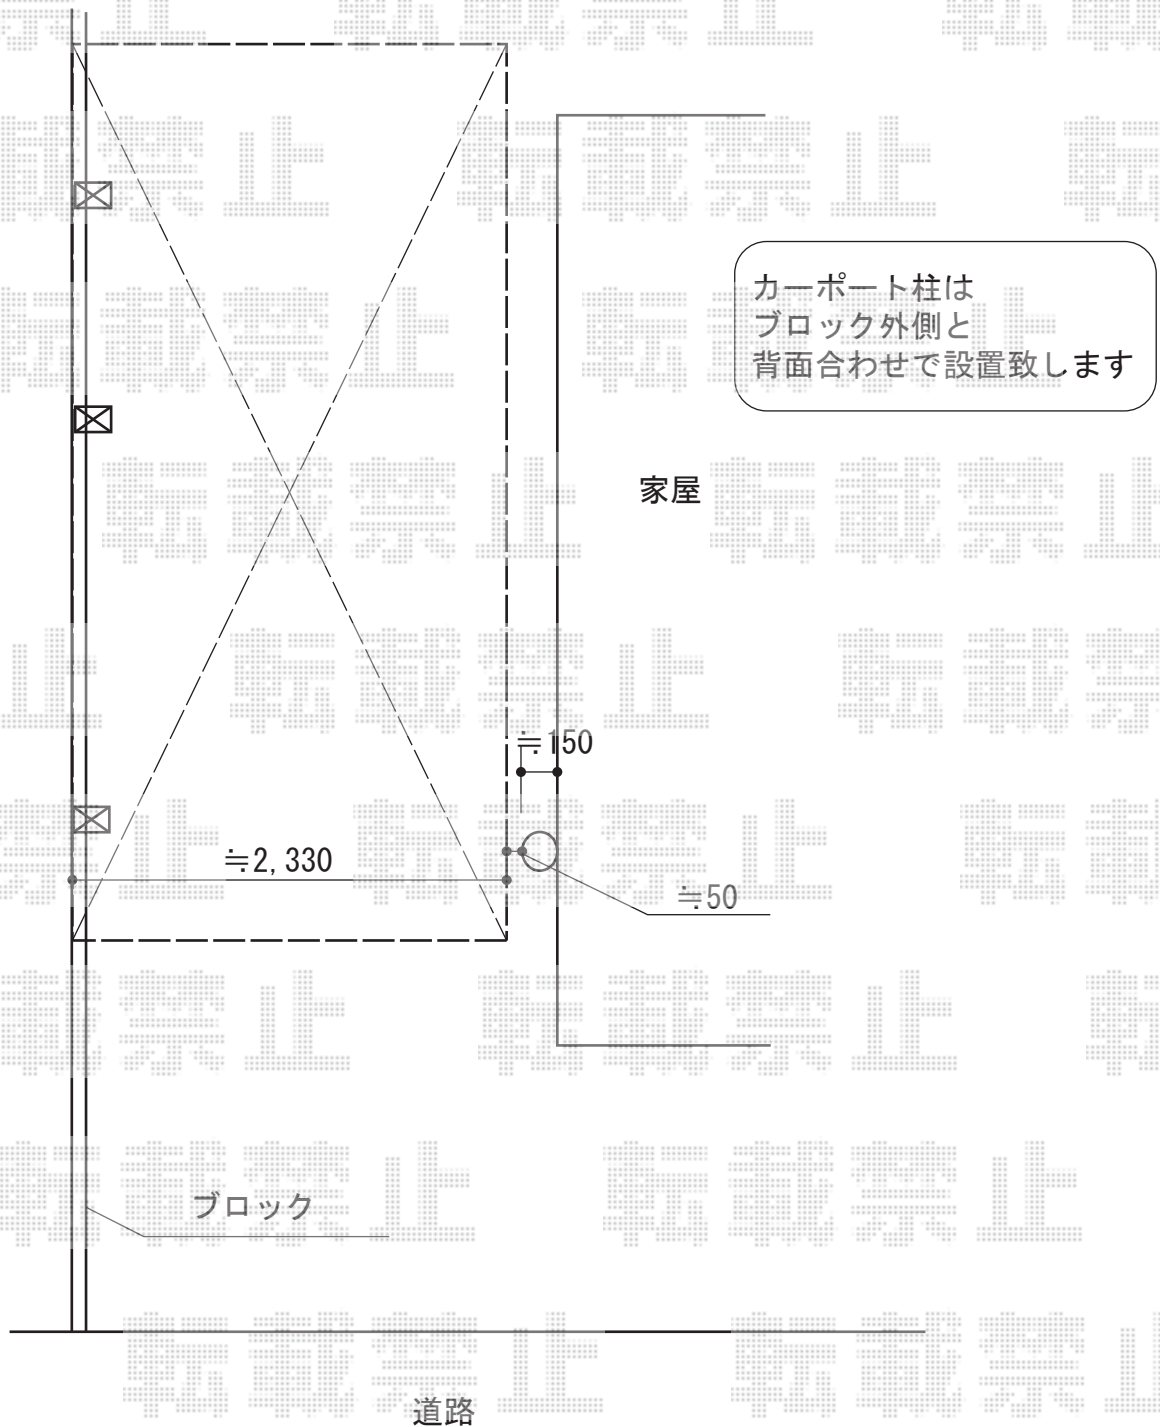

レイナポート 延長 積雪~20cm対応

YKK AP レイナポート 延長 積雪~20cm対応
幅=2,400mm
奥行=6,484mm
色：ブラウン
屋根材：ポリカーボネート（トーマイマット）
柱仕様：ハイルーフ柱仕様（有効高 約2,355mm）

現場状況や作図制限により概略図の内容と多少の違いが生じることがございます。
施工時は、現場優先とさせて頂きたく思いますので、お立会い頂き、
最終のご指示のほど、何卒、宜しくお願い致します。