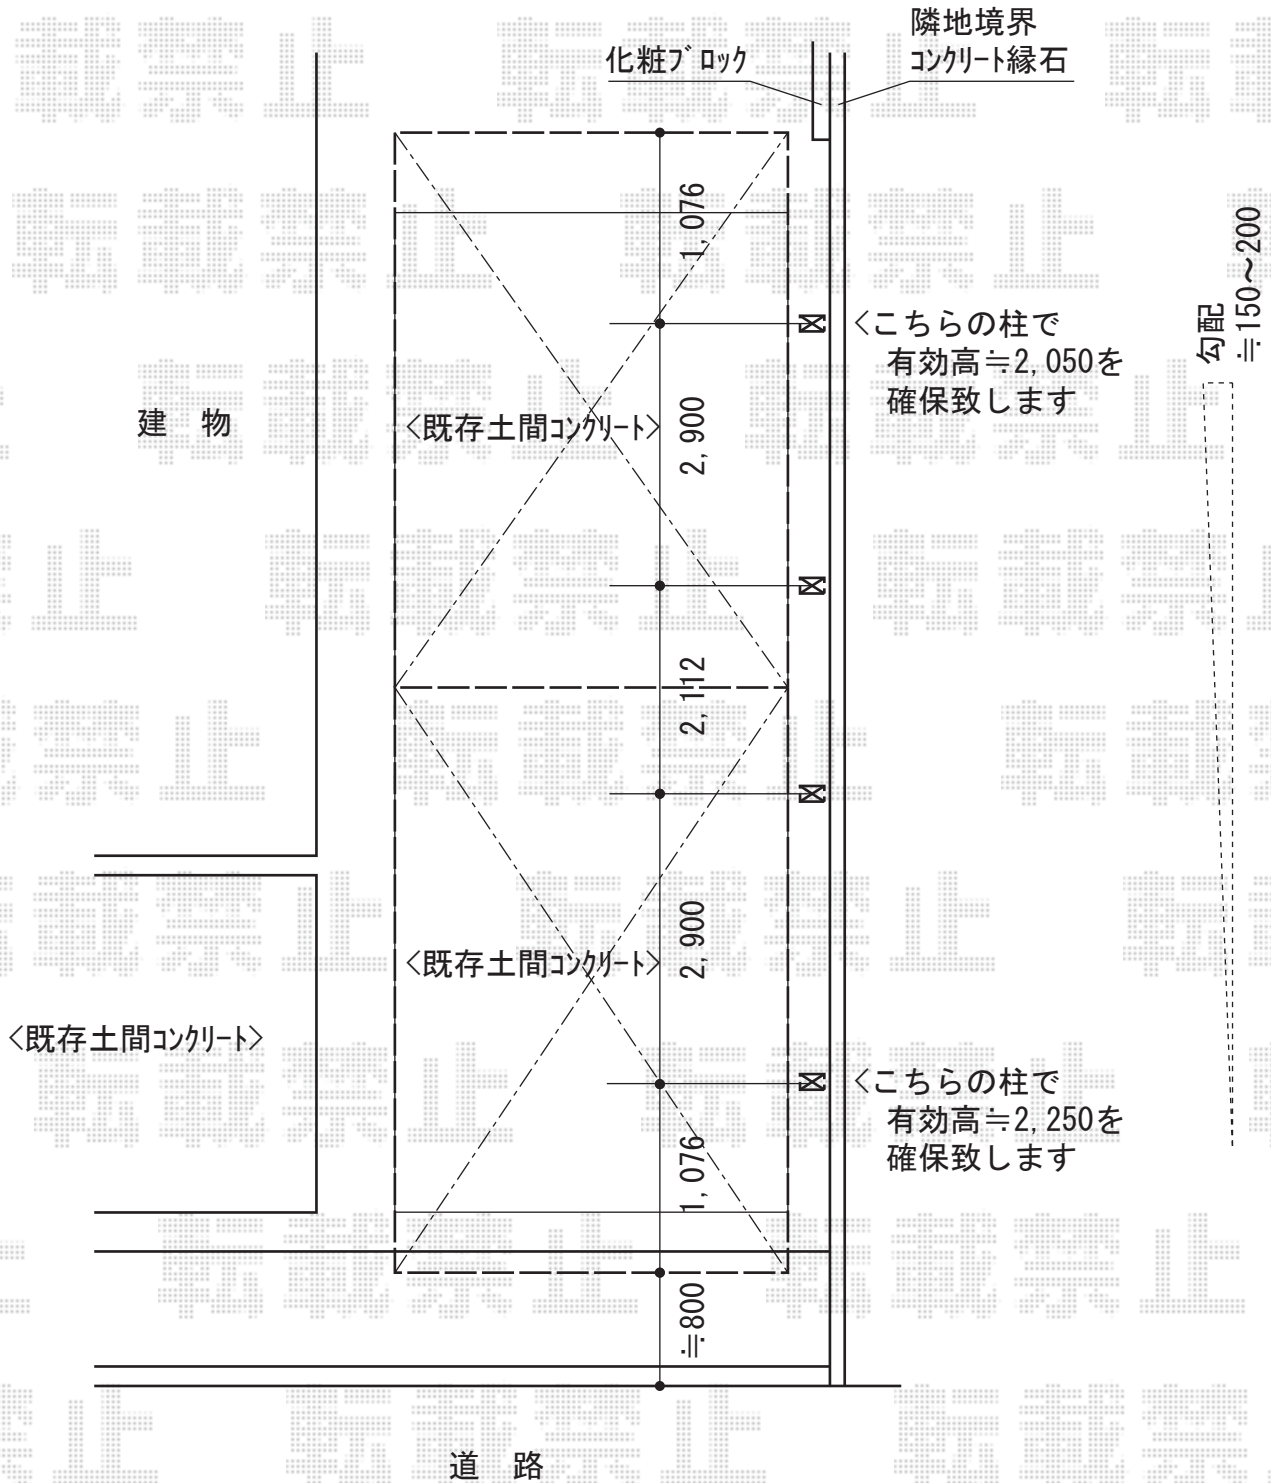

プレシオスポート 縦連棟 積雪～20cm対応

Value Select プレシオスポート 縦連棟 積雪～20cm対応
 幅=2,700mm
 奥行=10,064mm
 色：チャコールブラック
 屋根材：熱線遮断ポリカーボネート（トーマイマット）
 柱仕様：ハイルーフ柱仕様（有効高 約2,250mm）

YKK AP 着脱式補助柱 2本入
 色：チャコールブラック
 数量：2セット

現場状況や作図制限により概略図の内容と多少の違いが生じることがございます。
 施工時は、現場優先とさせて頂きたく思いますので、お立会い頂き、
 最終のご指示のほど、何卒、宜しくお願い致します。