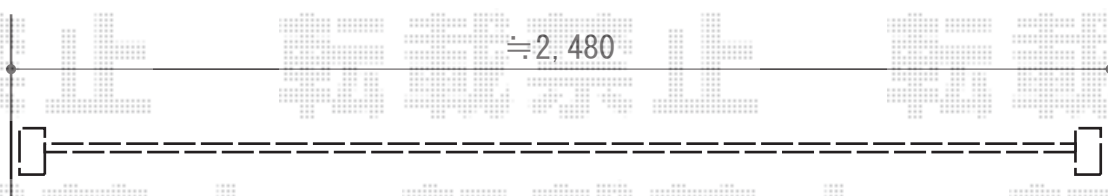

トリップゲート PA型 ノンレール 片開き

Value Select トリップゲート PA型 ノンレール 片開き
開口幅=2,626mm
全幅=2,726mm
たたみ幅=299mm
高さ=1,182mm
色：ステンカラー
キャスター数：2箇所
落棒数：1本

現場状況や作図制限により概略図の内容と多少の違いが生じることがございます。
施工時は、現場優先とさせて頂きたく思いますので、お立会い頂き、
最終のご指示のほど、何卒、宜しくお願い致します。