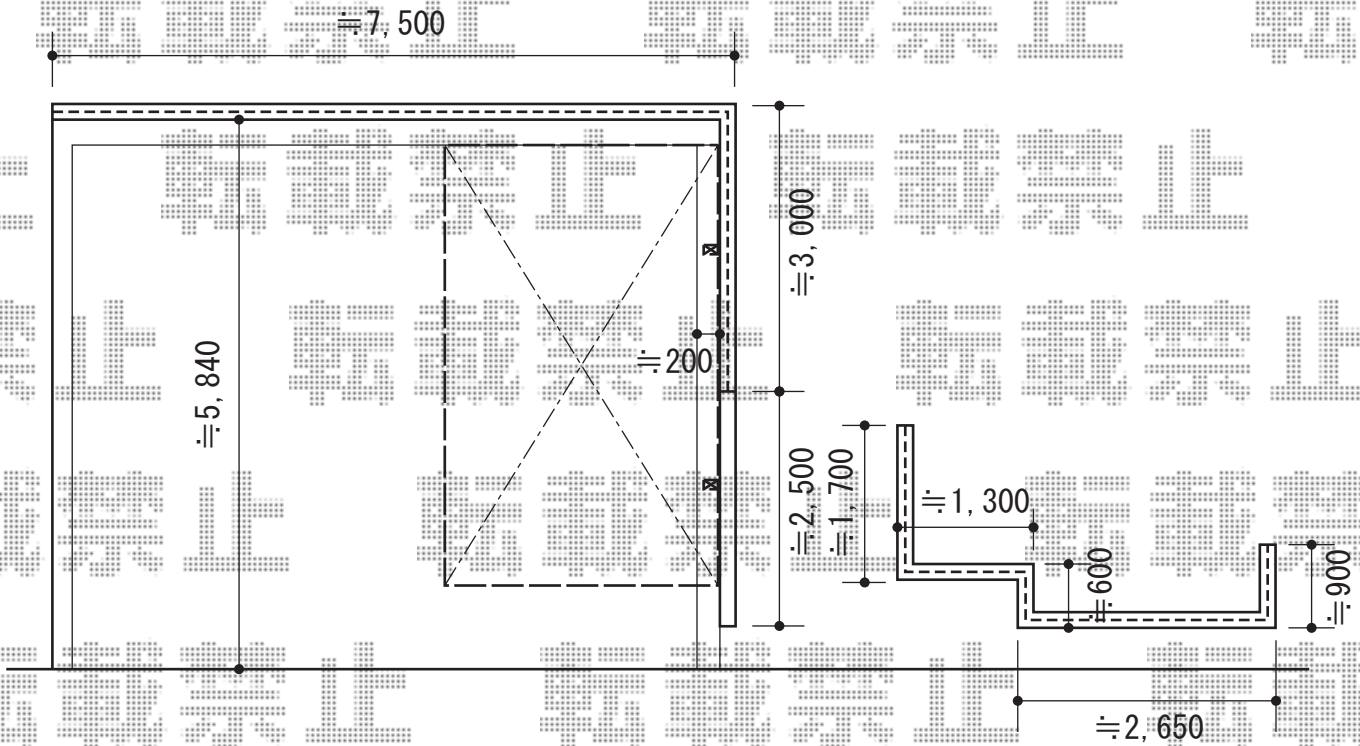

# カーブポートシグマIII 積雪～30cm対応

トステム カーブポートシグマIII 積雪～30cm対応  
幅=3,000mm  
奥行=4,980mm  
色：シャイングレー  
屋根材：ポリカーボネート（ブルースモーク）  
柱仕様：ロング柱23仕様（有効高 約2,300mm）

現場状況や作図制限により概略図の内容と多少の違いが生じることがございます。  
施工時は、現場優先とさせて頂きたく思いますので、お立会い頂き、  
最終のご指示のほど、何卒、宜しくお願い致します。