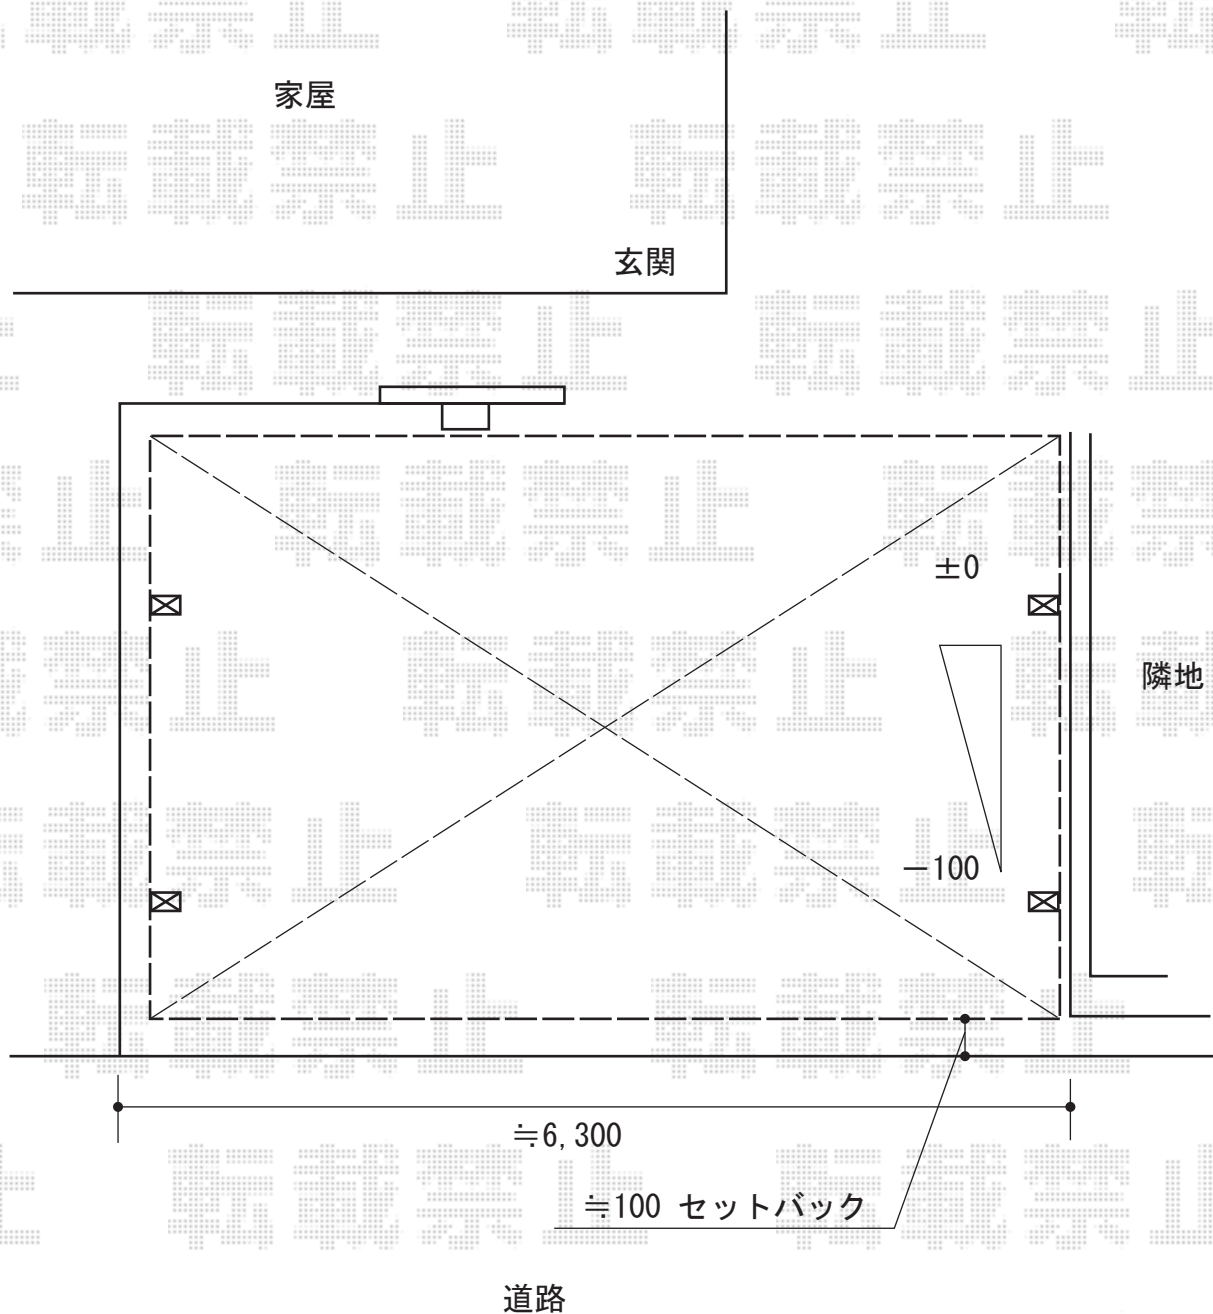

# カーブポートシグマIII ワイド 積雪～30cm対応

トステム カーブポートシグマIII ワイド 積雪～30cm対応  
幅=6,060mm  
奥行=4,980mm  
色：シャイングレー  
屋根材：熱線吸収アクアポリカーボネート（ライトブルー）  
柱仕様：ロング柱23仕様（有効高 約2,300mm）

現場状況や作図制限により概略図の内容と多少の違いが生じることがございます。  
施工時は、現場優先とさせて頂きたく思いますので、お立会い頂き、  
最終のご指示のほど、何卒、宜しくお願い致します。