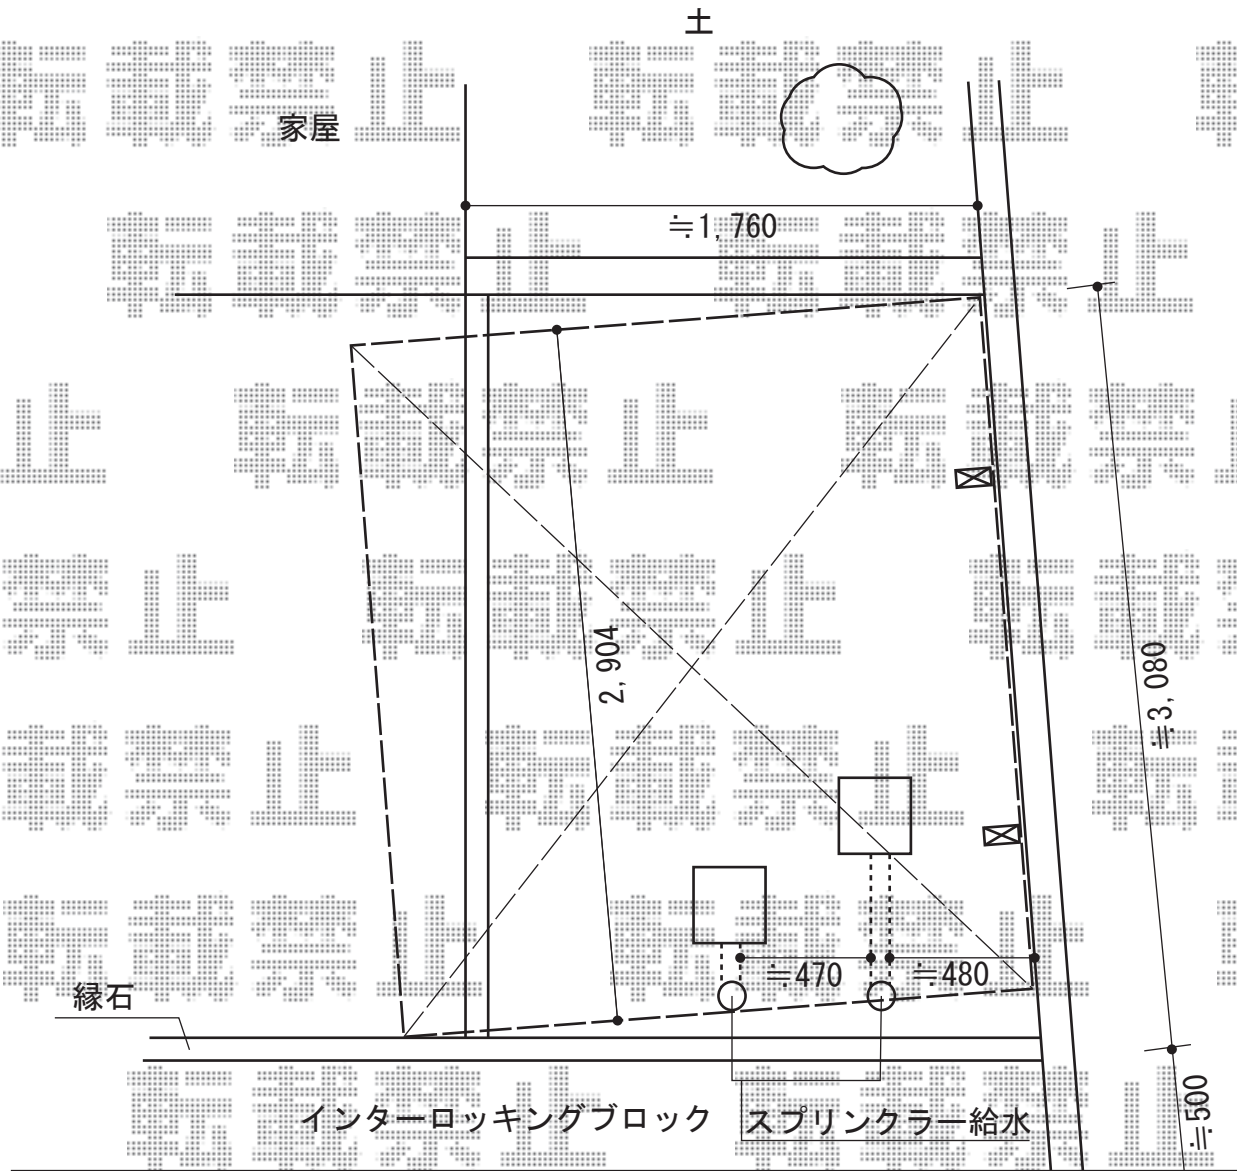

レイナポート ミニ 積雪～20cm対応

縁石から出ないように設置致します。

YKK AP レイナポート ミニ 積雪～20cm対応
幅=2,100mm
奥行=2,904mm
色：プラチナステン
屋根材：ポリカーボネート（アースブルー）
柱仕様：標準柱仕様（有効高 約1,814mm）

現場状況や作図制限により概略図の内容と多少の違いが生じることがございます。
施工時は、現場優先とさせて頂きたく思いますので、お立会い頂き、
最終のご指示のほど、何卒、宜しくお願い致します。