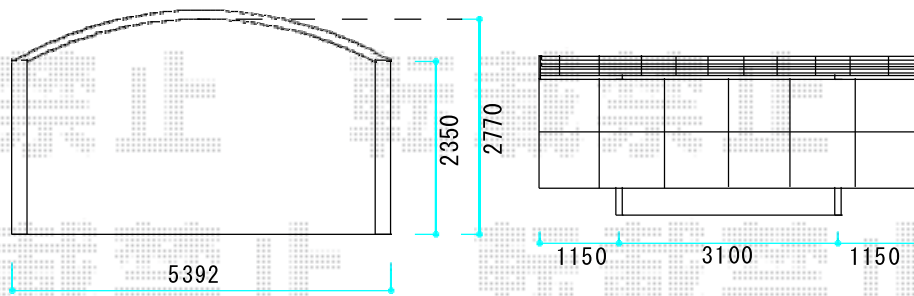

### YKK AP レйнаツインポート 積雪～20cm対応

幅=5,392mm 奥行=5,400mm

色：プラチナステン

屋根材：熱線遮断ポリカーボネート（アースブルーマット調）

柱仕様：ハイルーフ柱仕様（有効高 約2,350mm）

### YKK AP サイドパネル

奥行サイズ：長さ54用高さ=2,073mm

色：プラチナステン

パネル材：ポリカーボネート（アースブルー）