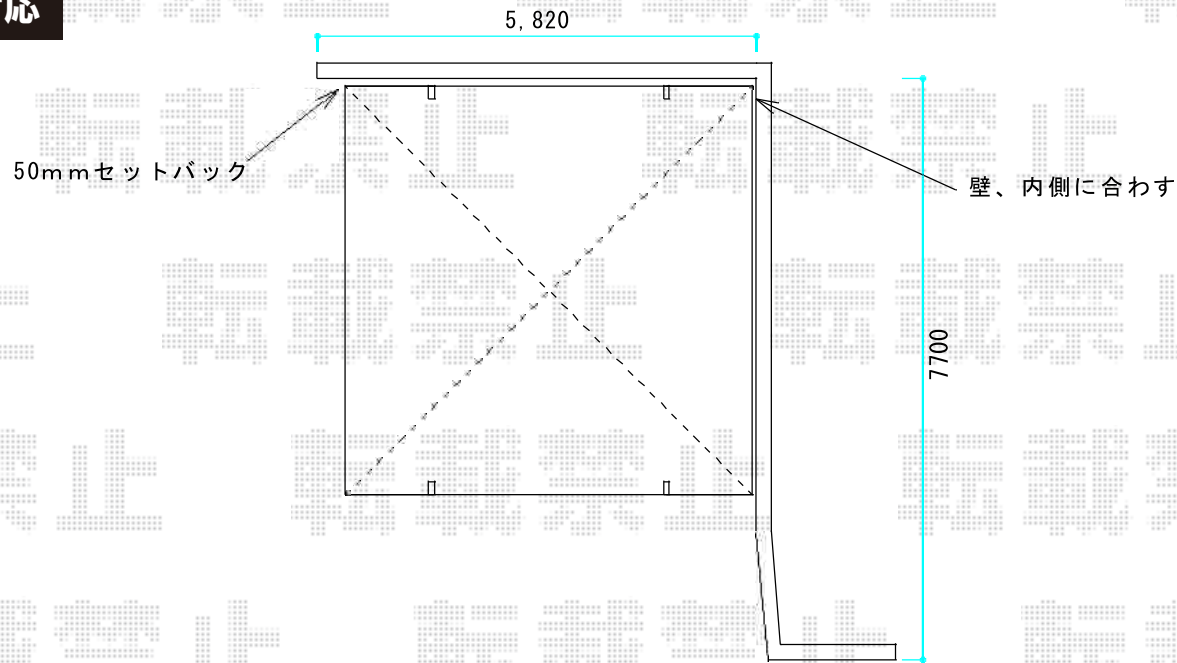

## レイナツインポート 積雪～20cm対応

### YKK AP レйнаツインポート 積雪～20cm対応

幅=5,392mm 奥行=5,400mm

色：プラチナステン

屋根材：熱線遮断ポリカーボネート（アースブルーマット調）

柱仕様：ハイルーフ柱仕様（有効高 約2,350mm）

### YKK AP サイドパネル

奥行サイズ：長さ54用高さ=2,073mm

色：プラチナステン

パネル材：ポリカーボネート（アースブルー）