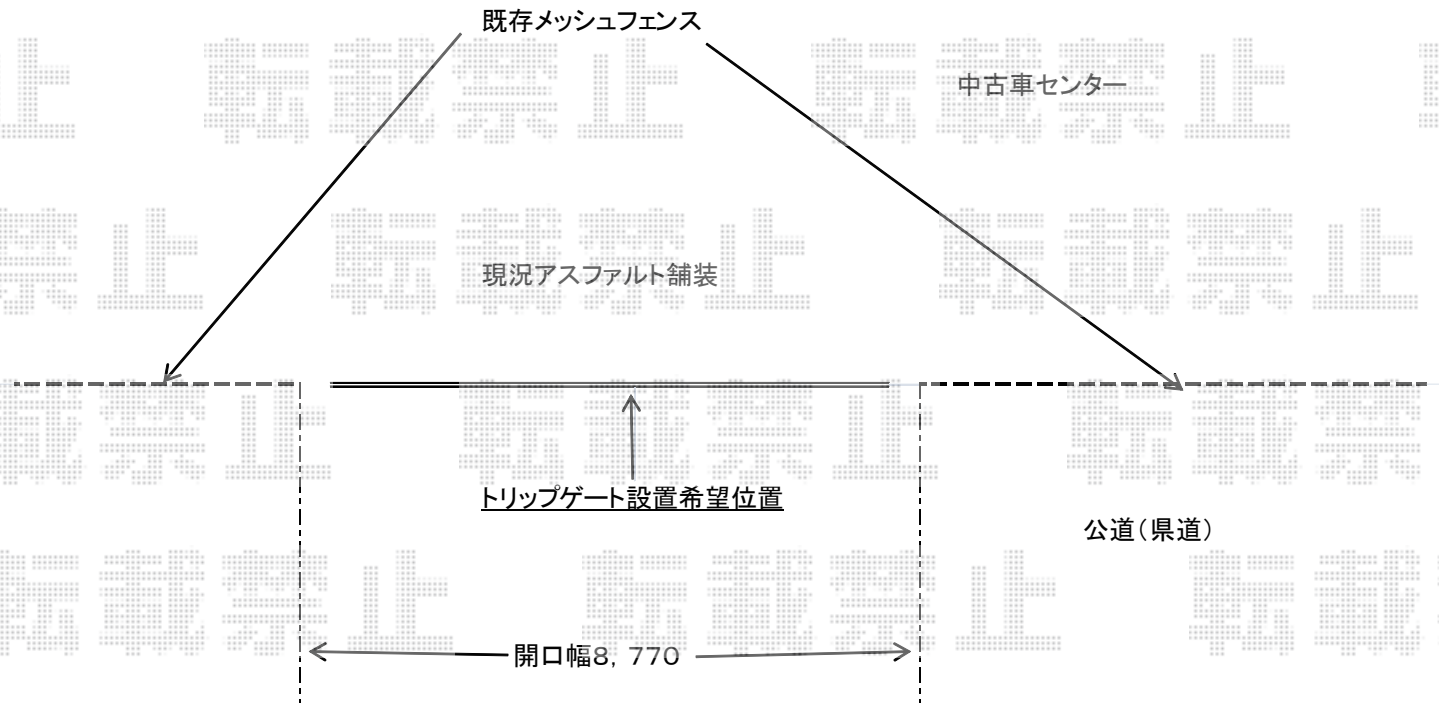

トリップゲート PB型 ノンレール 両開き

Value Select トリップゲート PB型 ノンレール 両開き
開口幅=8,068mm
全幅=8,168mm
たたみ幅=453・453mm
高さ=1,200mm
色：ステンカラー
キャスター数：6箇所
落棒数：4本

現場状況や作図制限により概略図の内容と多少の違いが生じることがございます。
施工時は、現場優先とさせて頂きたく思いますので、お立会い頂き、
最終のご指示のほど、何卒、宜しくお願い致します。