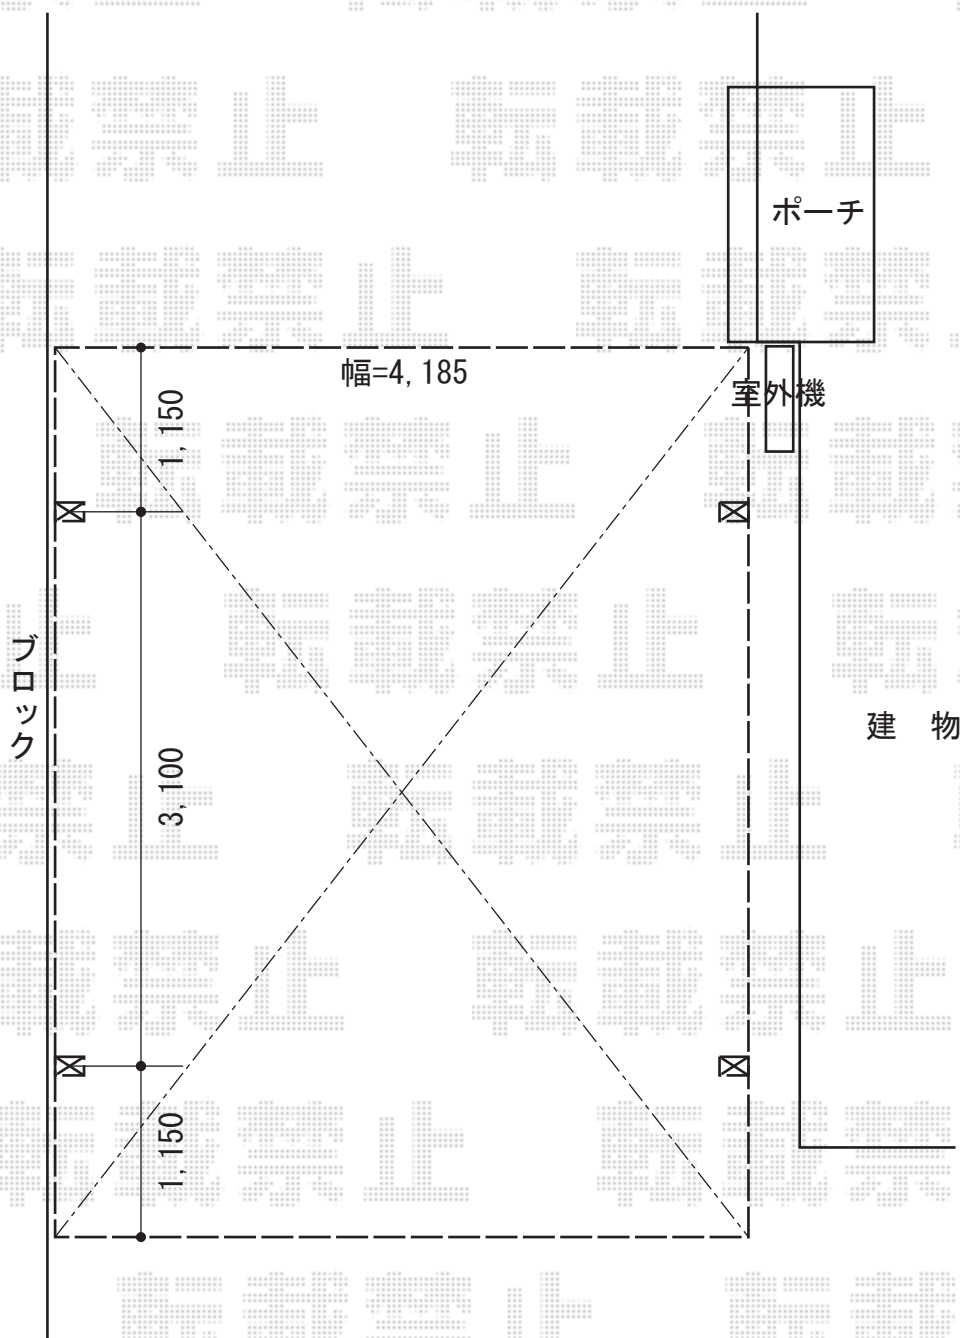

レイナツインポート 積雪～20cm対応

YKK AP レイナツインポート 積雪～20cm対応

幅=4,185mm

奥行=5,400mm

色：プラチナステン

屋根材：熱線遮断ポリカーボネート（トーマイマット/すりガラス調）

柱仕様：ハイルーフ柱仕様（有効高 約2,355mm）

現場状況や作図制限により概略図の内容と多少の違いが生じることがございます。
施工時は、現場優先とさせて頂きたく思いますので、お立会い頂き、
最終のご指示のほど、何卒、宜しくお願い致します。