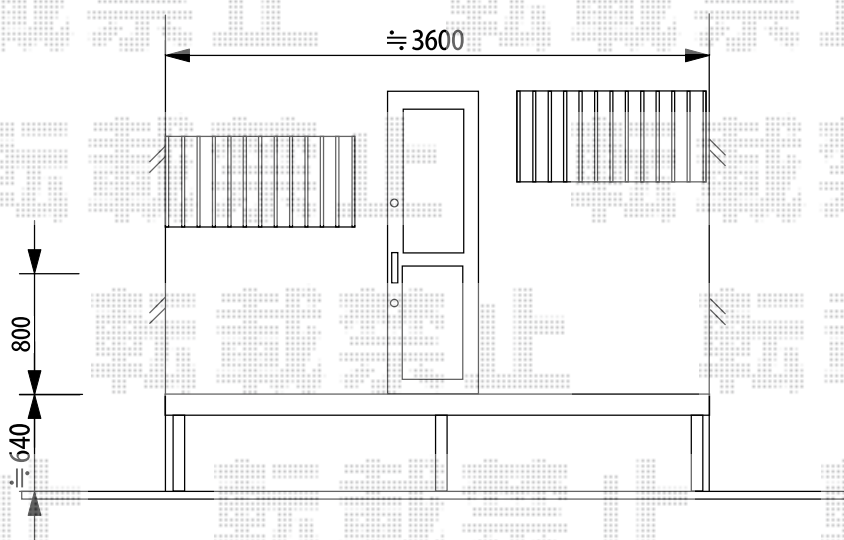

# ウッドデッキ 施工概略図

S=1:500

担当者

進藤