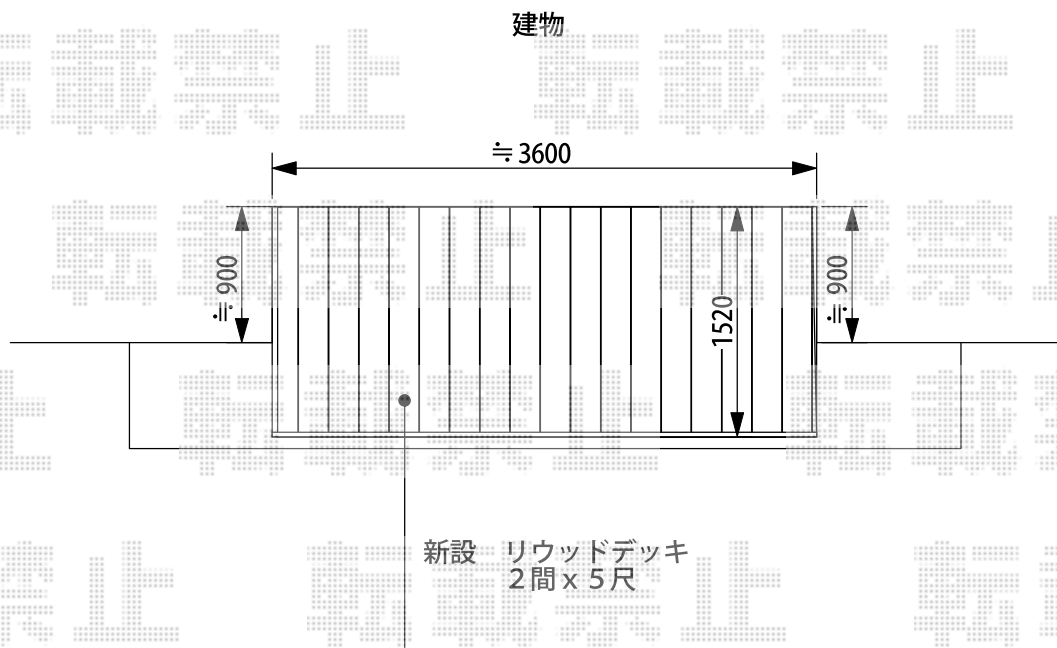

# ウッドデッキ 施工概略図

S=1:500

担当者

進藤