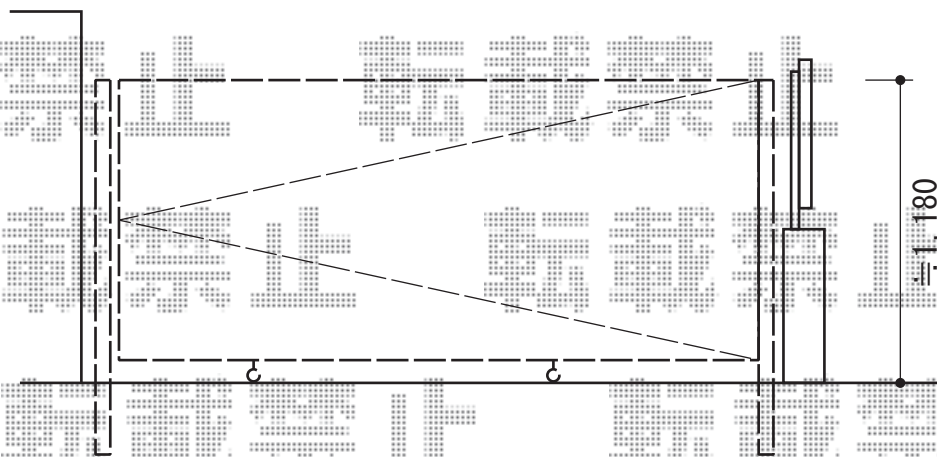

トリップゲート PA型 ノンレール 片開き

※設置場所は現地にて最中打ち合わせの上
決定とさせていただきます。

Value Select トリップゲート PA型 ノンレール 片開き
開口幅=3,190mm
全幅=3,290mm
たたみ幅=347mm
高さ=1,182mm
色：ブロンズ
キャスター数：2箇所
落棒数：2本

現場状況や作図制限により概略図の内容と多少の違いが生じることがございます。
施工時は、現場優先とさせていただきますので、お立会い頂き、
最終のご指示のほど、何卒、宜しくお願い致します。