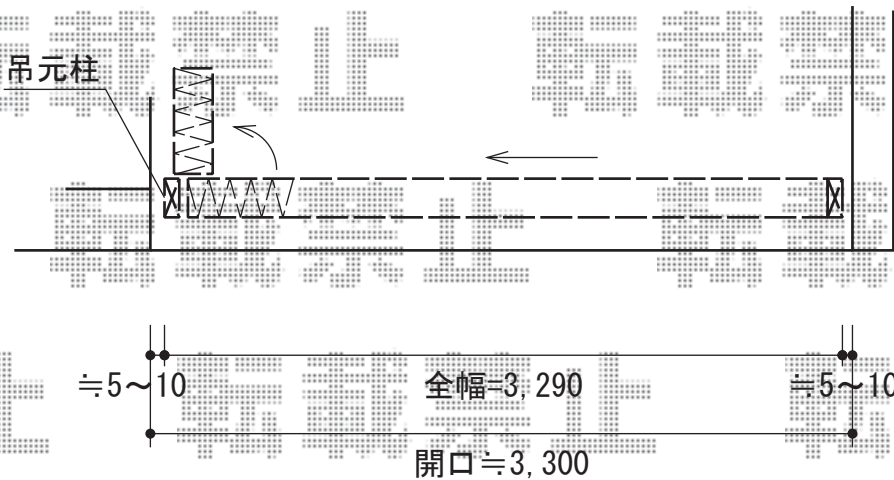

トリップゲート PA型 ノンレール 片開き

※設置場所は現地にて最中打ち合わせの上
決定とさせていただきます。

Value Select トリップゲート PA型 ノンレール 片開き
開口幅=3,190mm
全幅=3,290mm
たたみ幅=347mm
高さ=1,182mm
色：ブロンズ
キャスター数：2箇所
落棒数：2本

現場状況や作図制限により概略図の内容と多少の違いが生じることがございます。
施工時は、現場優先とさせていただきますので、お立会い頂き、
最終のご指示のほど、何卒、宜しくお願い致します。