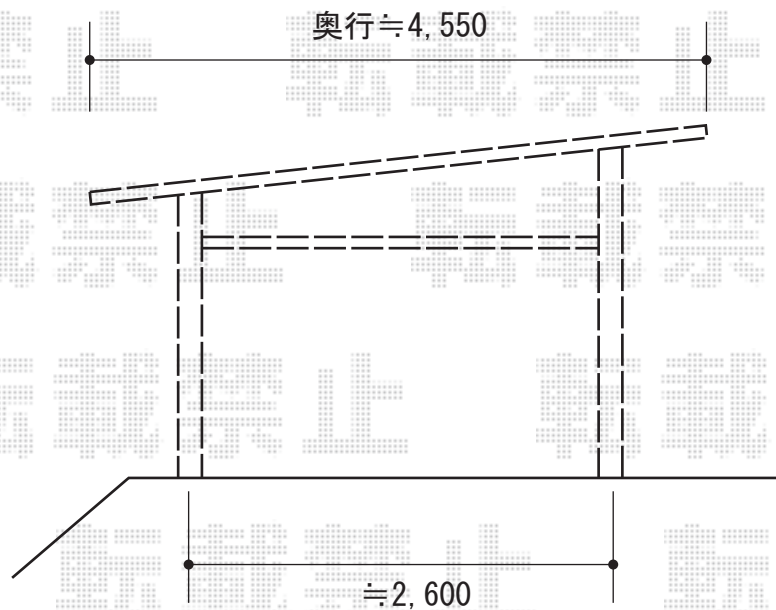

ジーポートneo 積雪100cmAタイプ 4本柱 積雪~100cm対応

YKK AP ジーポートneo 積雪100cmAタイプ 4本柱 積雪~100cm対応
幅=3,111mm
奥行=5,456mm
色：ブラウン
屋根材：スチール折板（ペフ無/t=0.8）
柱仕様：標準柱仕様（有効高 約2,350mm）
横材：有り
追加部材：雨樋部材

現場状況や作図制限により概略図の内容と多少の違いが生じることがございます。
施工時は、現場優先とさせていただきますので、お立会い頂き、
最終のご指示のほど、何卒、宜しくお願い致します。