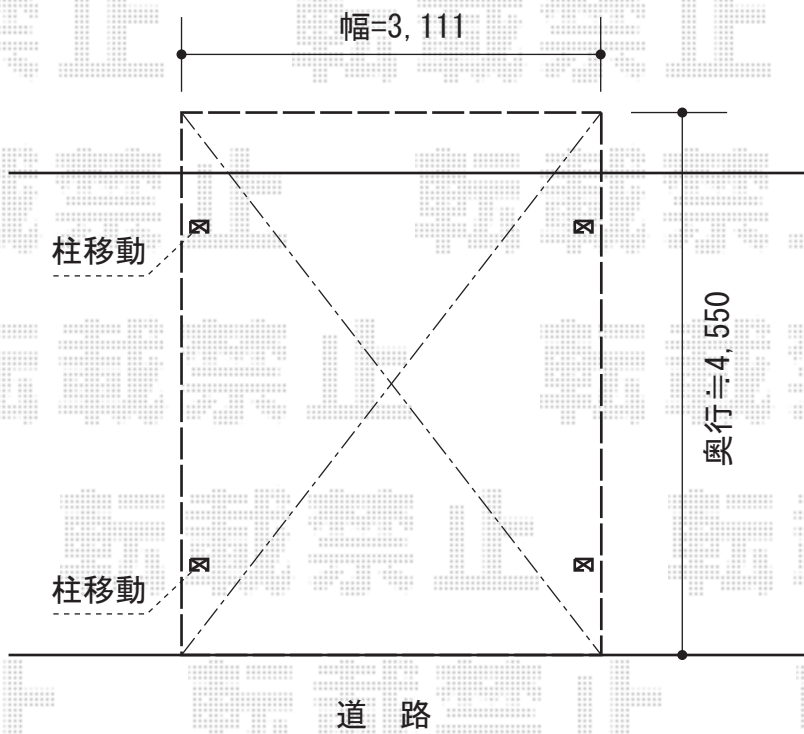

ジーポートneo 積雪100cmAタイプ 4本柱 積雪~100cm対応

YKK AP ジーポートneo 積雪100cmAタイプ 4本柱 積雪~100cm対応
幅=3,111mm
奥行=5,456mm
色：ブラウン
屋根材：スチール折板（ペフ無/t=0.8）
柱仕様：標準柱仕様（有効高 約2,350mm）
横材：有り
追加部材：雨樋部材

現場状況や作図制限により概略図の内容と多少の違いが生じることがございます。
施工時は、現場優先とさせていただきますので、お立会い頂き、
最終のご指示のほど、何卒、宜しくお願い致します。