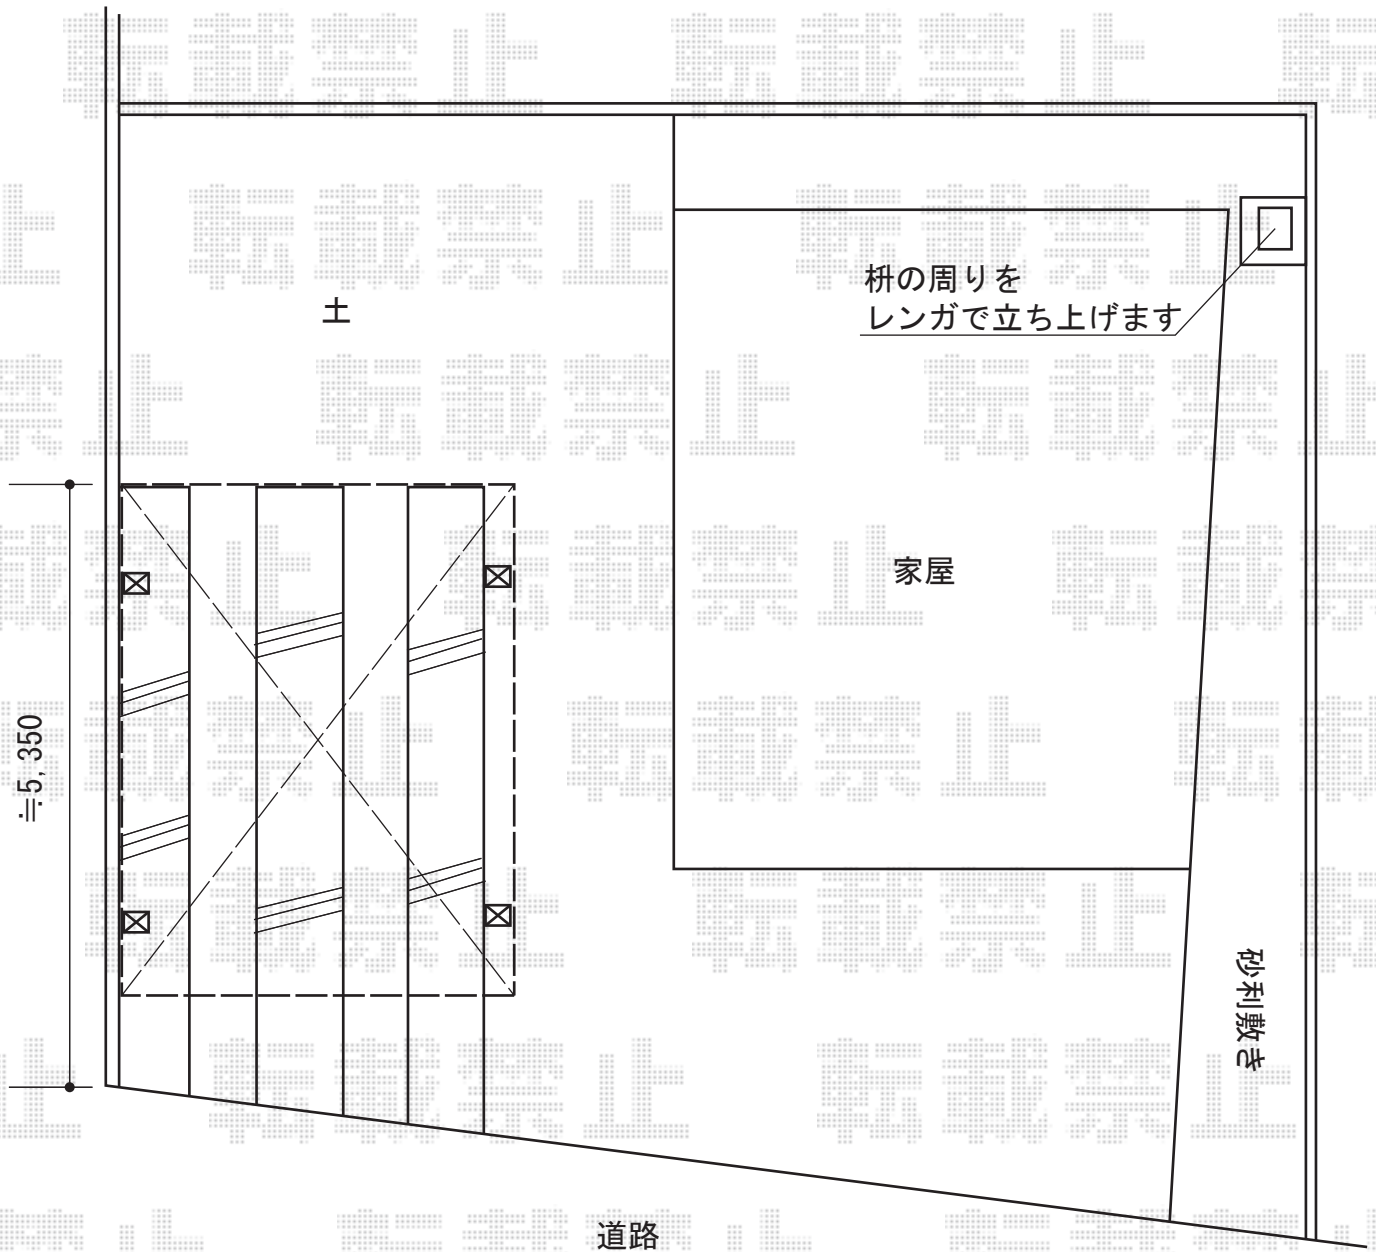

レイナツインポート 積雪～20cm対応

YKK AP レイナツインポート 積雪～20cm対応
幅=5,097mm
奥行=5,052mm
色：プラチナステン
屋根材：ポリカーボネート（アースブルー）
柱仕様：標準柱仕様（有効高 約2,000mm）

現場状況や作図制限により概略図の内容と多少の違いが生じることがございます。
施工時は、現場優先とさせて頂きたく思いますので、お立会い頂き、
最終のご指示のほど、何卒、宜しくお願い致します。