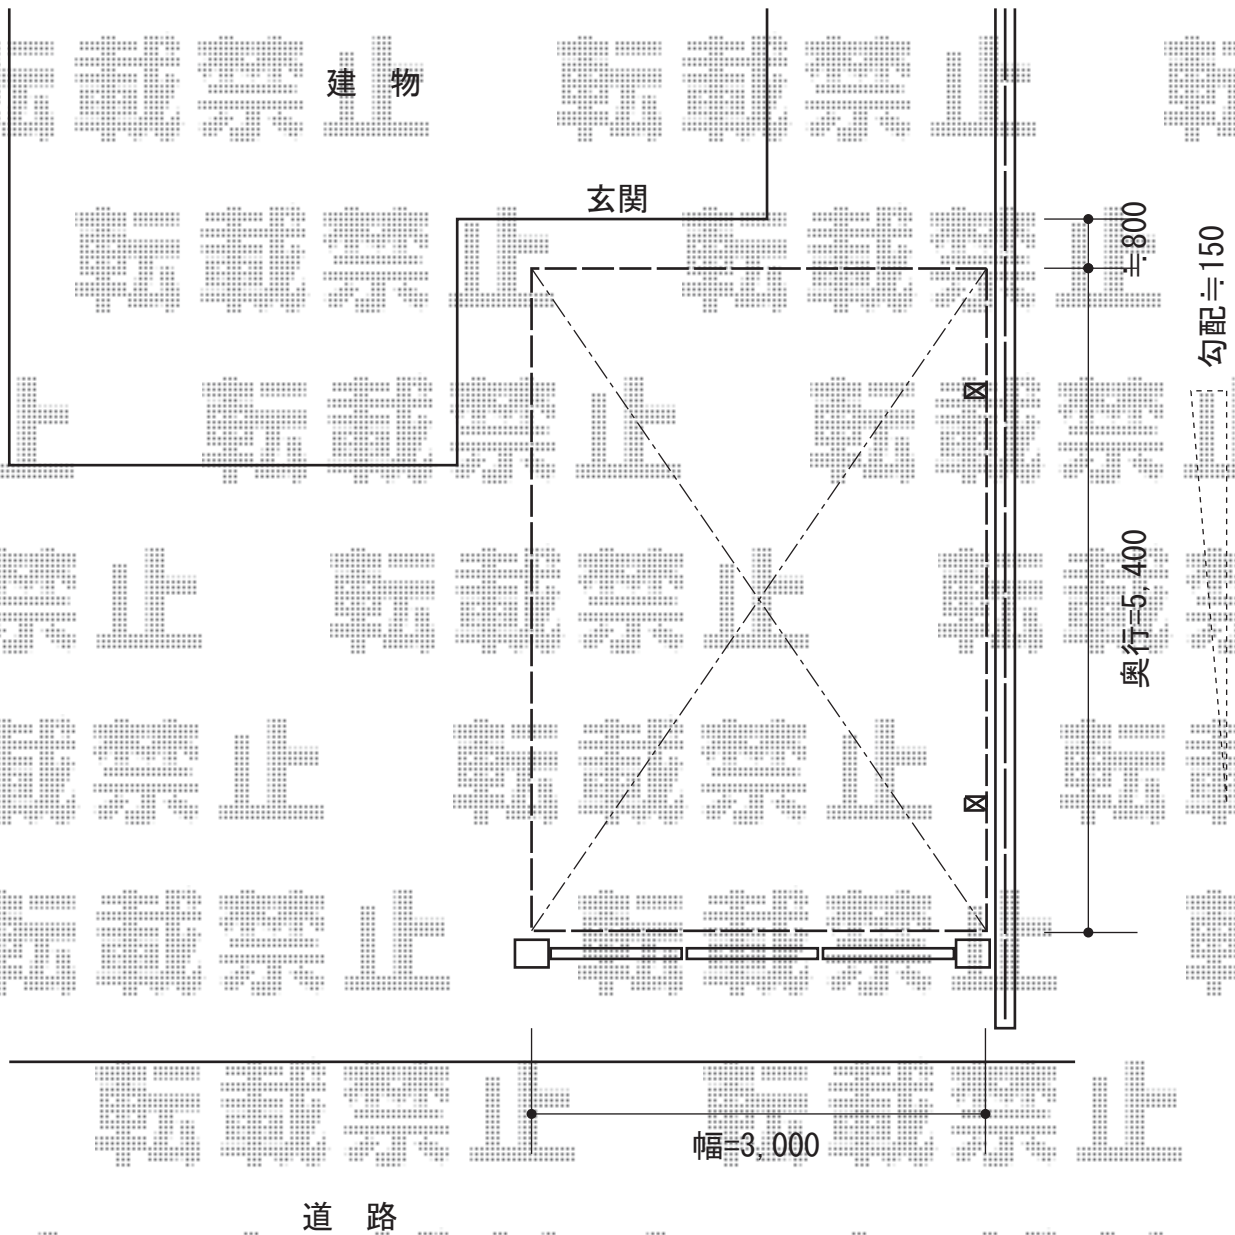

レイナポート 積雪～20cm対応

YKK AP レイナポート 積雪～20cm対応

幅=2,700mm

奥行=5,400mm

色：ブラウン

屋根材：熱線遮断ポリカーボネート（アースブルーマット調）

柱仕様：ハイルーフ柱仕様（有効高 約2,355mm）

YKK AP 収納式物干しセット2型 2本入

色：ブラウン

現場状況や作図制限により概略図の内容と多少の違いが生じることがございます。  
施工時は、現場優先とさせて頂きたく思いますので、お立会い頂き、  
最終のご指示のほど、何卒、宜しくお願い致します。

EX-SHOP  
HTTP://WWW.EX-SHOP.NET

担当：本田

全ての著作権は、エクスショップに帰属します。当社とのお取引目的外の使用・複製・転載禁止となっております。