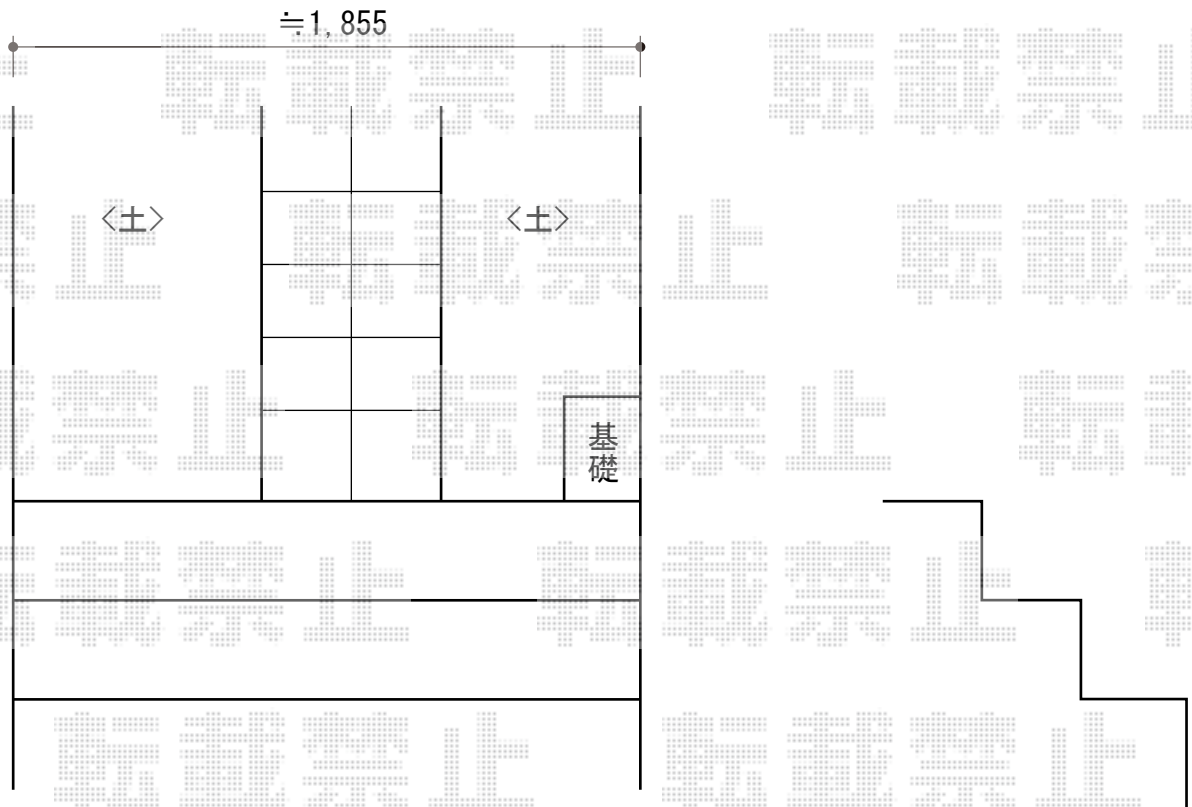

# エクスライン門扉1型 両開き 門柱使用

YKK AP エクスライン門扉1型 両開き 門柱使用  
扉1枚 (W×H) = (800mm・800mm×1,200mm)  
色：カームブラック  
錠：ハンドル錠E8型  
開き：内開き

現場状況や作図制限により概略図の内容と多少の違いが生じることがございます。  
施工時は、現場優先とさせて頂きたく思いますので、お立会い頂き、  
最終のご指示のほど、何卒、宜しくお願い致します。