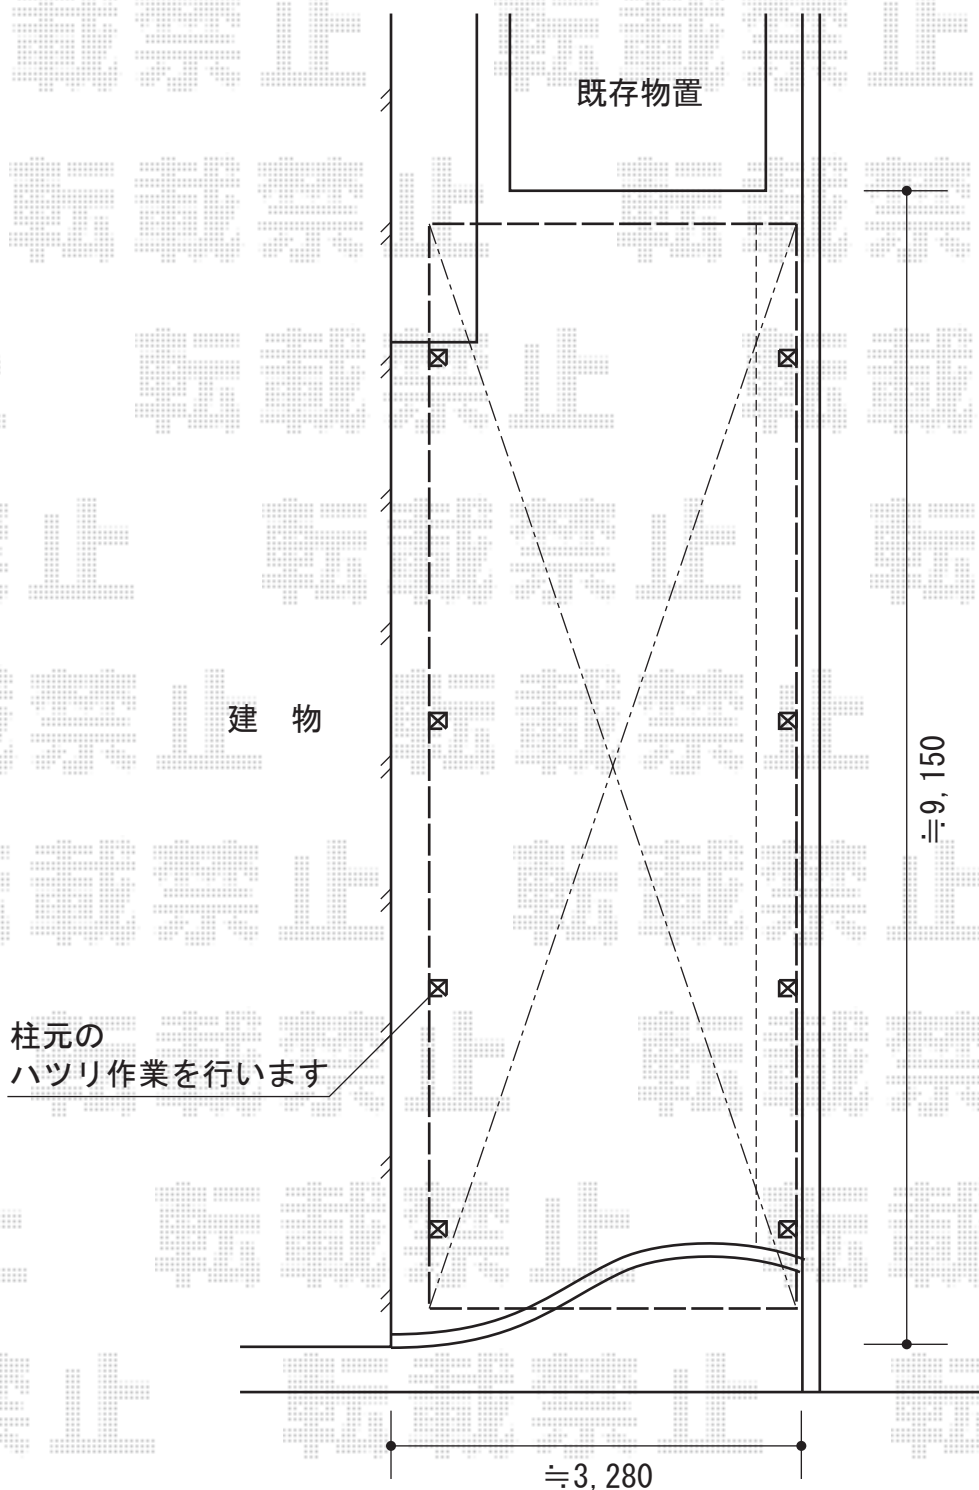

レイナワンポートZ 縦連棟 積雪～20cm対応

YKK AP レイナワンポートZ 縦連棟 積雪～20cm対応
 幅=3,034mm
 奥行=10,064mm
 色：プラチナステン
 屋根材：熱線遮断ポリカーボネート（アースブルーマット調）
 柱仕様：ハイルーフ柱仕様（有効高 約2,300mm）

YKK AP レイナワンポートZ サイドパネル
 奥行サイズ：長さ51用×2
 高さ=2,073mm
 色：プラチナステン
 パネル材：熱線遮断ポリカーボネート（アースブルーマット調）

現場状況や作図制限により概略図の内容と多少の違いが生じることがございます。
 施工時は、現場優先とさせて頂きたく思いますので、お立会い頂き、
 最終のご指示のほど、何卒、宜しくお願い致します。

EX-SHOP
[HTTP://WWW.EX-SHOP.NET](http://www.ex-shop.net)

担当：伏見