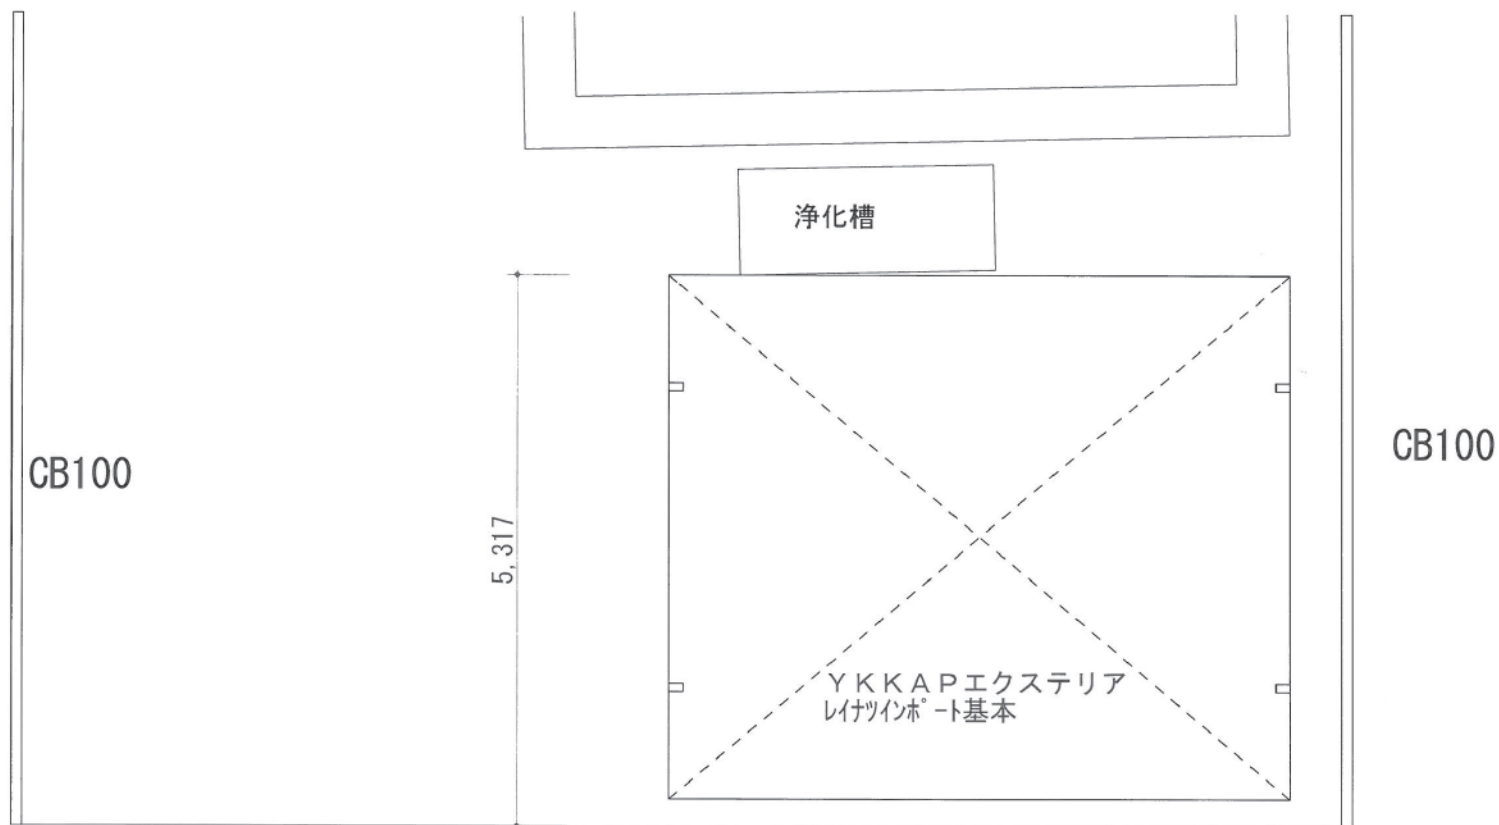

レイナツインポート 積雪～20cm対応

YKK AP レイナツインポート 積雪～20cm対応

幅=5,983mm

奥行=5,052mm

色：カームブラック

屋根材：熱線遮断ポリカーボネート（アースブルーマット調）

柱仕様：ハイルーフ柱仕様（有効高 約2,350mm）

現場状況や作図制限により概略図の内容と多少の違いが生じることがございます。