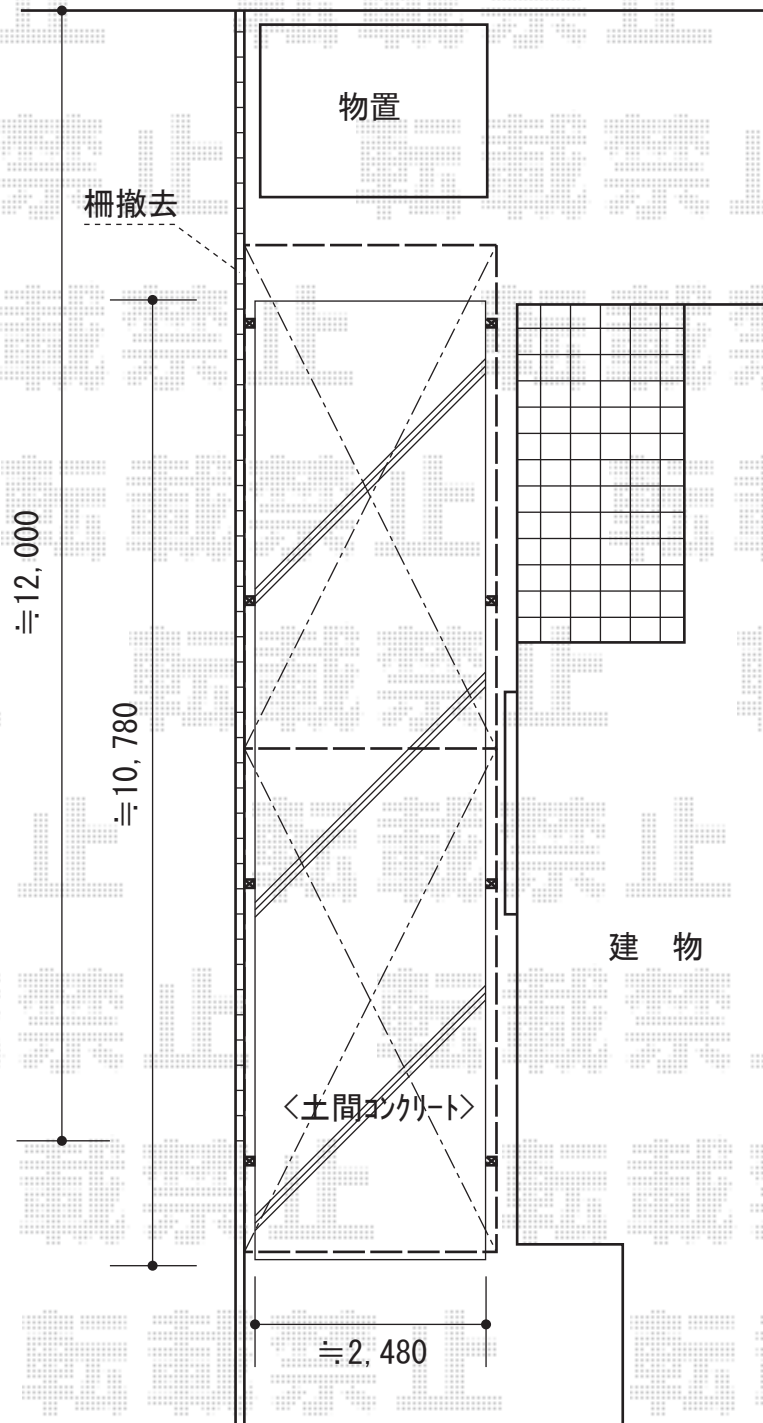

ジーポートneo 積雪100cmAタイプ 4本柱 積雪～100cm対応

YKK AP ジーポートneo 積雪100cmAタイプ 4本柱 積雪～100cm対応  
幅=3,111mm  
奥行=5,456mm  
色：ブラウン  
屋根材：スチール折板（ペフ無）  
柱仕様：ハイルフ柱仕様（有効高 約3,000mm）

現場状況や作図制限により概略図の内容と多少の違いが生じることがございます。  
施工時は、現場優先とさせて頂きたく思いますので、お立会い頂き、  
最終のご指示のほど、何卒、宜しくお願い致します。