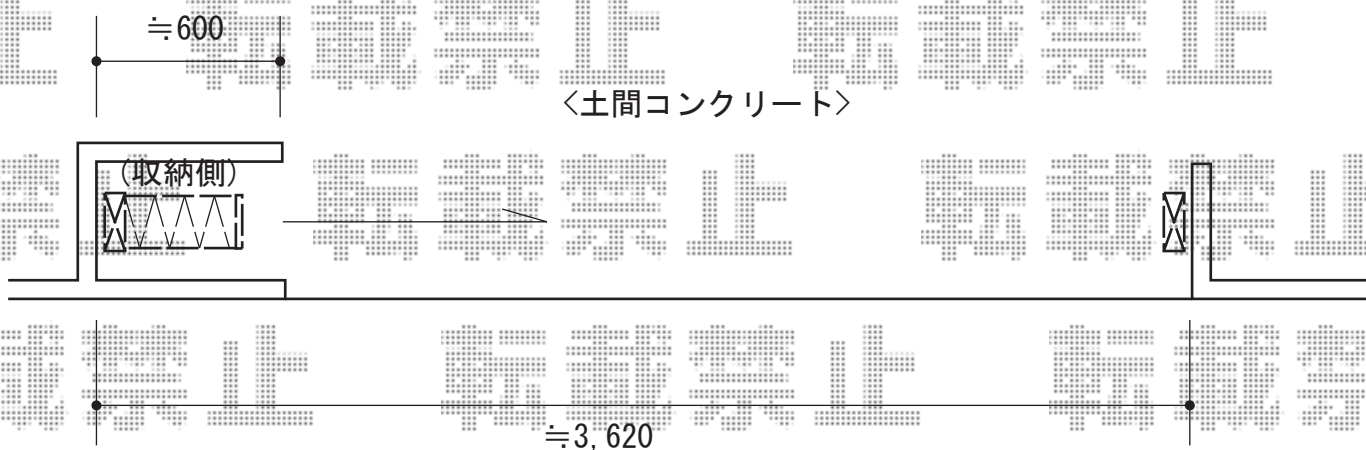

# トリップゲート PB型 ノンレール 片開き

Value Select トリップゲート PB型 ノンレール 片開き  
開口幅=3,753mm  
全幅=3,853mm  
たたみ幅=426.5mm  
高さ=1,200mm  
色：ホワイト  
キャスター数：3箇所  
落棒数：2本

現場状況や作図制限により概略図の内容と多少の違いが生じることがございます。  
施工時は、現場優先とさせて頂きたく思いますので、お立会い頂き、  
最終のご指示のほど、何卒、宜しくお願い致します。