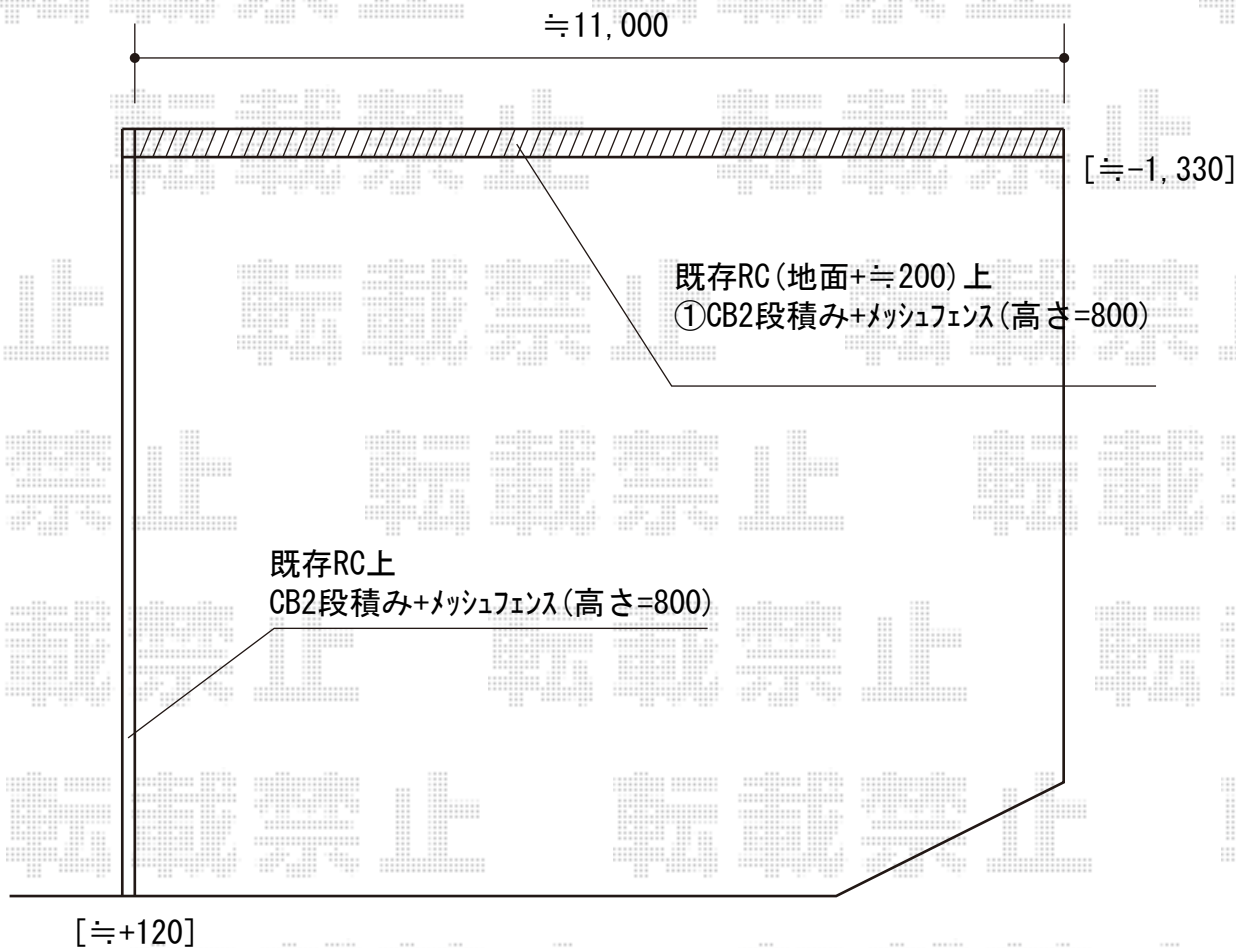

# ハイグリッドフェンスUF8型 フリーポールタイプ

TOEX ハイグリッドフェンスUF8型 フリーポールタイプ  
本体1枚 (W×H) = (2,000mm×800mm) (¥4,700) ×6枚  
スチール柱 : T-8 (¥2,700) ×7本  
小口キャップ : (¥400) ×1  
色 : アイボリーホワイト

現場状況や作図制限により概略図の内容と多少の違いが生じることがございます。  
施工時は、現場優先とさせていただきますので、お立会い頂き、  
最終のご指示のほど、何卒、宜しくお願い致します。