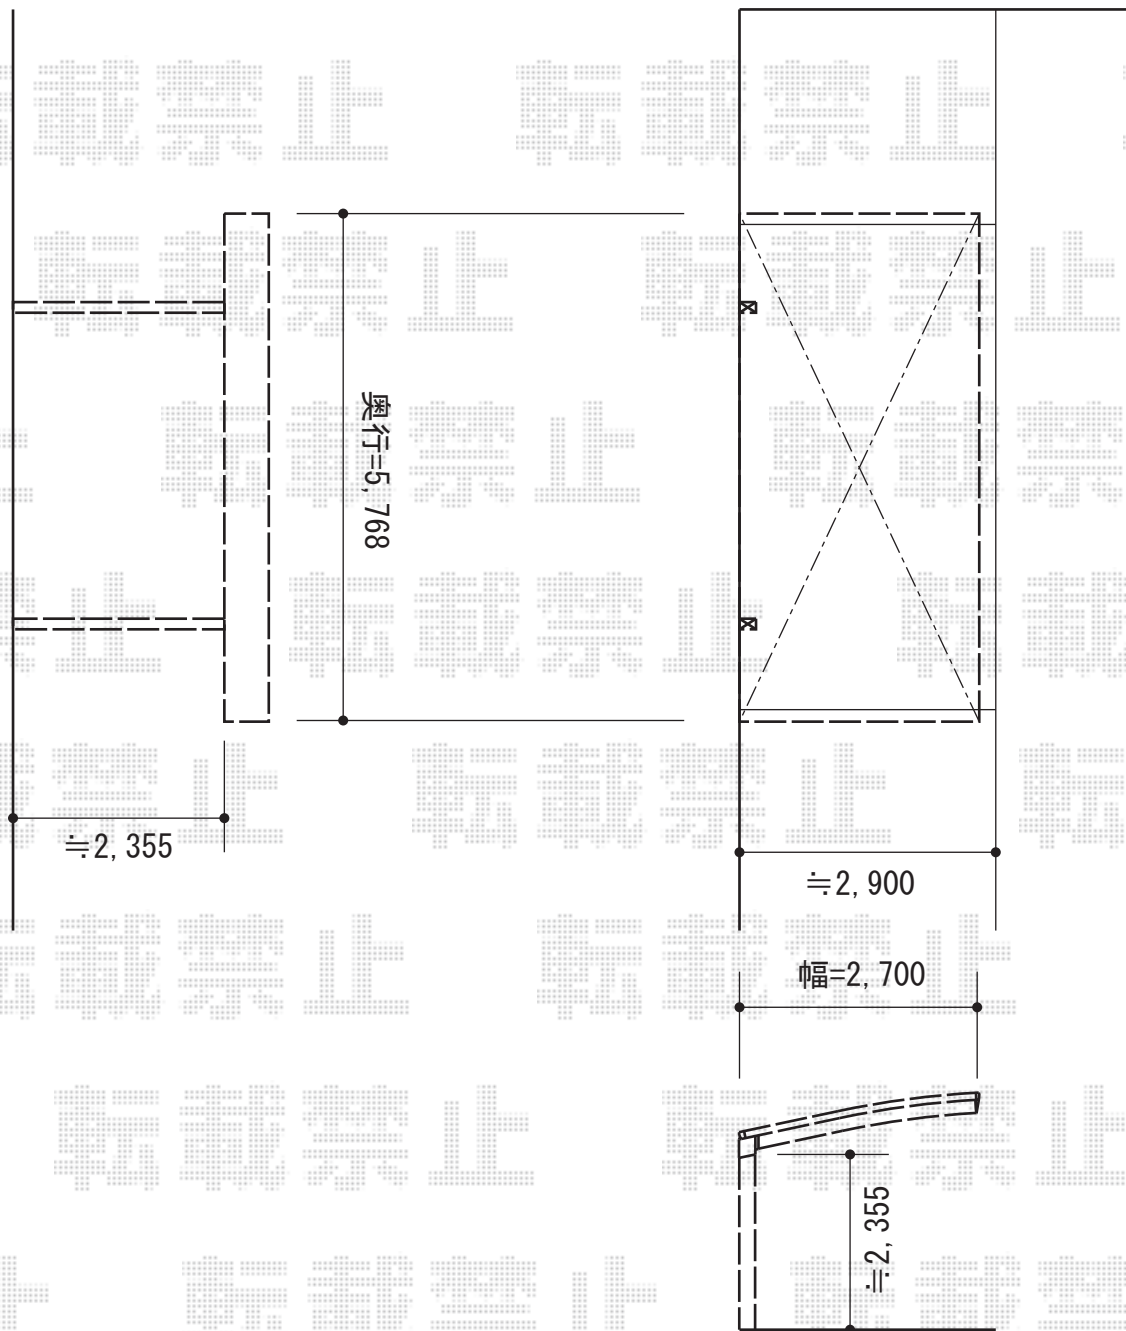

レイナポート 積雪～20cm対応

YKK AP レイナポート 積雪～20cm対応

幅=2,700mm

奥行=5,768mm

色：ホワイト

屋根材：熱線遮断ポリカーボネート（アースブルーマット調）

柱仕様：ハイルフ柱仕様（有効高 約2,350mm）

現場状況や作図制限により概略図の内容と多少の違いが生じることがございます。
施工時は、現場優先とさせて頂きたく思いますので、お立会い頂き、
最終のご指示のほど、何卒、宜しくお願い致します。