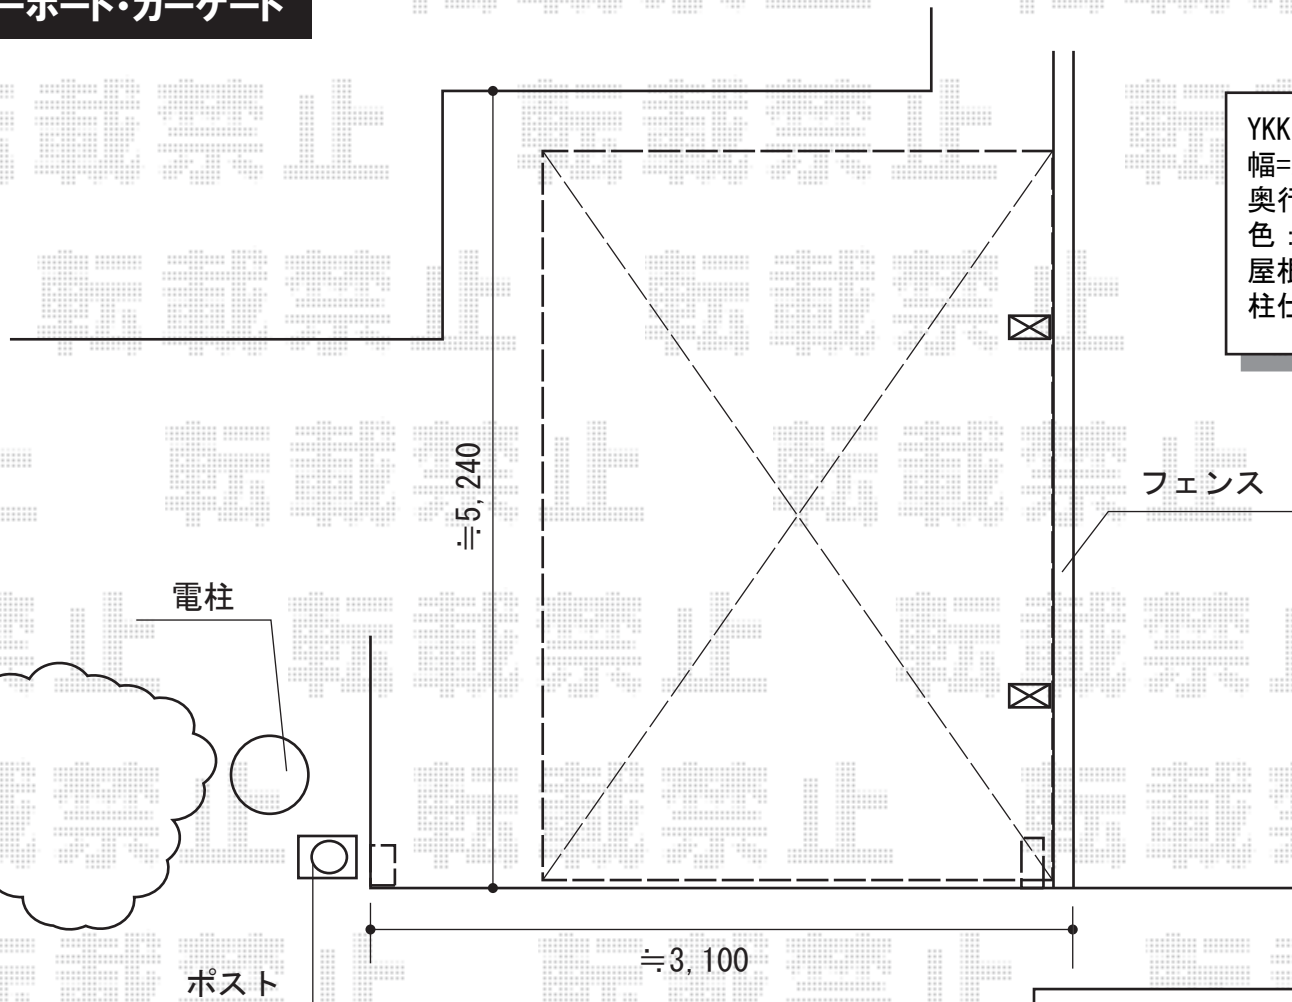

カーポート・カーゲート

YKK AP レイナポート 積雪~20cm対応
幅=2,700mm
奥行=5,052mm
色：プラチナステン
屋根材：熱線遮断ポリカーボネート（アースブルーマット調）
柱仕様：標準柱仕様（有効高 約2,000mm）

トステム アルシャインII PG型R(ペットガード) Aタイプ ノンレール 片開き
開口幅=2,809mm
全幅=3,408mm
たたみ幅=551mm
高さ=1,250mm
色：シャイングレー
キャスター数：3箇所
落棒数：3本