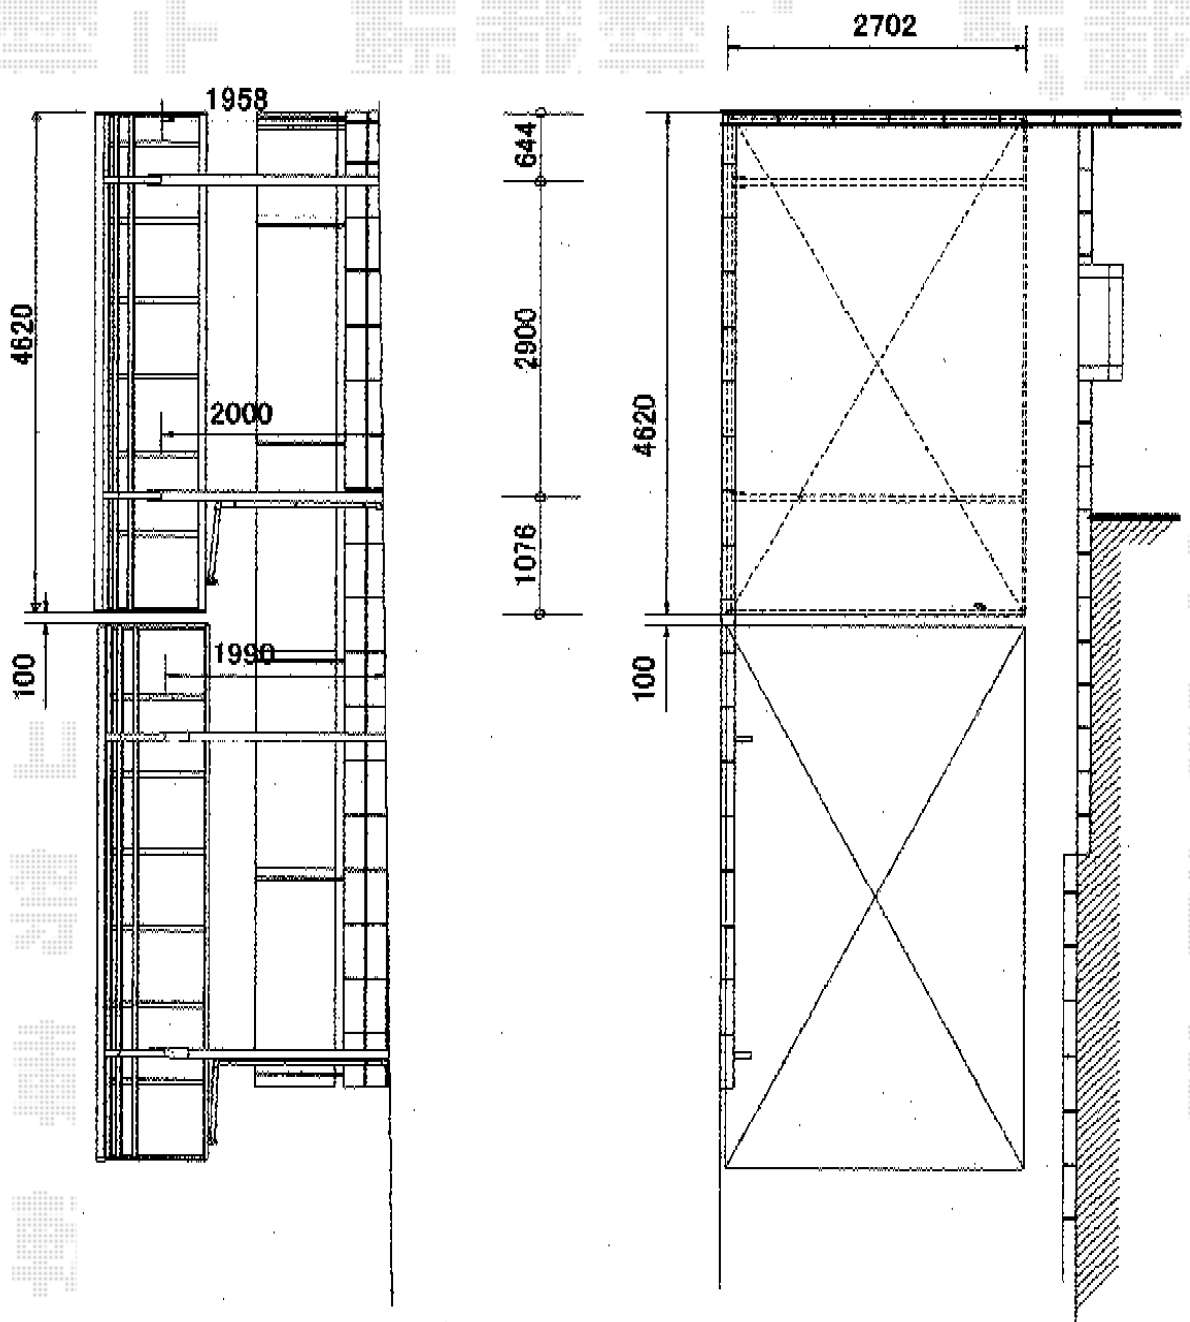

レイナキャップポート 積雪～20cm対応

YKK AP レイナキャップポート 積雪～20cm対応
 幅=2,702mm
 奥行=5,052mm
 色：ブラウン
 屋根材：ポリカーボネート（スモークブラウン）
 柱仕様：標準柱仕様（有効高 約2,000mm）

現場状況や作図制限により概略図の内容と多少の違いが生じることがございます。
 施工時は、現場優先とさせて頂きたく思いますので、お立会い頂き、
 最終のご指示のほど、何卒、宜しくお願い致します。