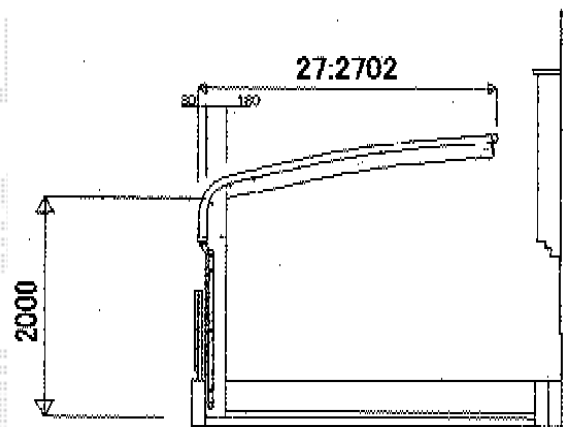

レイナキャップポート 積雪～20cm対応

YKK AP レイナキャップポート 積雪～20cm対応
 幅=2,702mm
 奥行=5,052mm
 色：ブラウン
 屋根材：ポリカーボネート（スモークブラウン）
 柱仕様：標準柱仕様（有効高 約2,000mm）

現場状況や作図制限により概略図の内容と多少の違いが生じることがございます。
 施工時は、現場優先とさせて頂きたく思いますので、お立会い頂き、
 最終のご指示のほど、何卒、宜しくお願い致します。