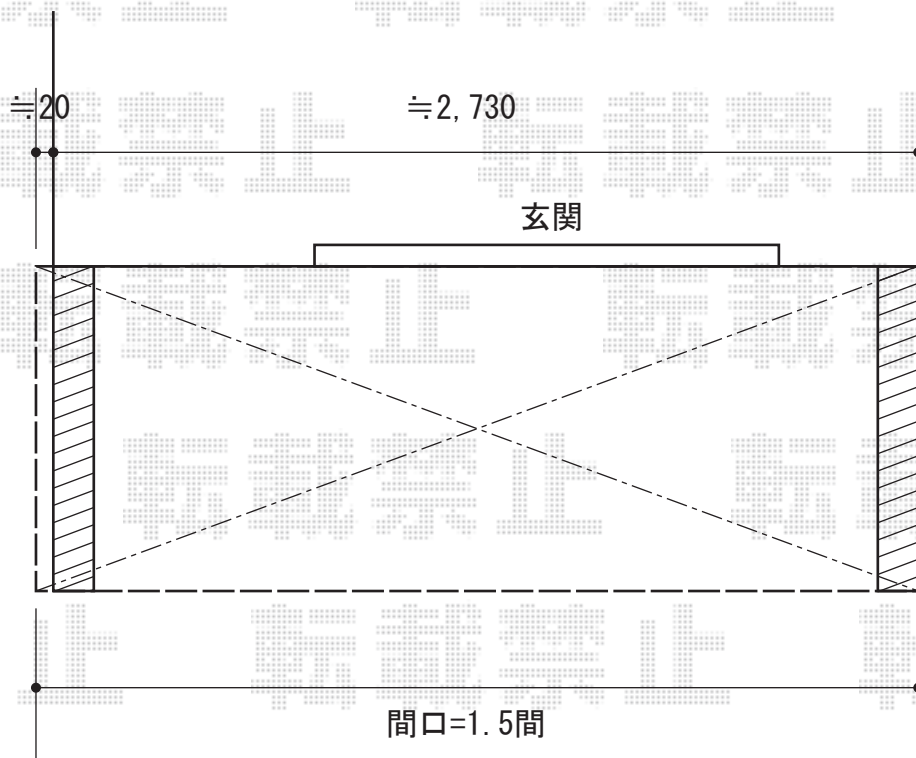

# ライザーテラスII F型 ルーフタイプ 単体 積雪~20cm対応

トステム ライザーテラスII F型 ルーフタイプ 単体 積雪~20cm対応  
間口=関東間1.5間 (柱芯々2,530mm 屋根幅2,750mm)  
出幅=3尺 (885mm)  
色: ナチュラルシルバー  
屋根材: 熱線吸収ポリカーボネート (ライトブルーマット調)  
柱仕様: 柱無しタイプ  
施工方法: 上止め仕様

現場状況や作図制限により概略図の内容と多少の違いが生じることがございます。  
施工時は、現場優先とさせて頂きたく思いますので、お立会い頂き、  
最終のご指示のほど、何卒、宜しくお願い致します。

EX-SHOP  
HTTP://WWW.EX-SHOP.NET

担当: 西村