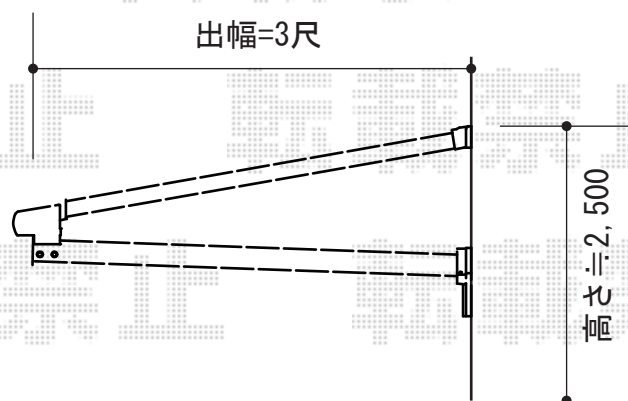

# ライザーテラスII F型 ルーフタイプ 単体 積雪~20cm対応

トステム ライザーテラスII F型 ルーフタイプ 単体 積雪~20cm対応  
間口=関東間1.5間 (柱芯々2,530mm 屋根幅2,750mm)  
出幅=3尺 (885mm)  
色: ナチュラルシルバー  
屋根材: 熱線吸収ポリカーボネート (ライトブルーマット調)  
柱仕様: 柱無しタイプ  
施工方法: 上止め仕様

現場状況や作図制限により概略図の内容と多少の違いが生じることがございます。  
施工時は、現場優先とさせて頂きたく思いますので、お立会い頂き、  
最終のご指示のほど、何卒、宜しくお願い致します。

EX-SHOP  
HTTP://WWW.EX-SHOP.NET

担当: 西村