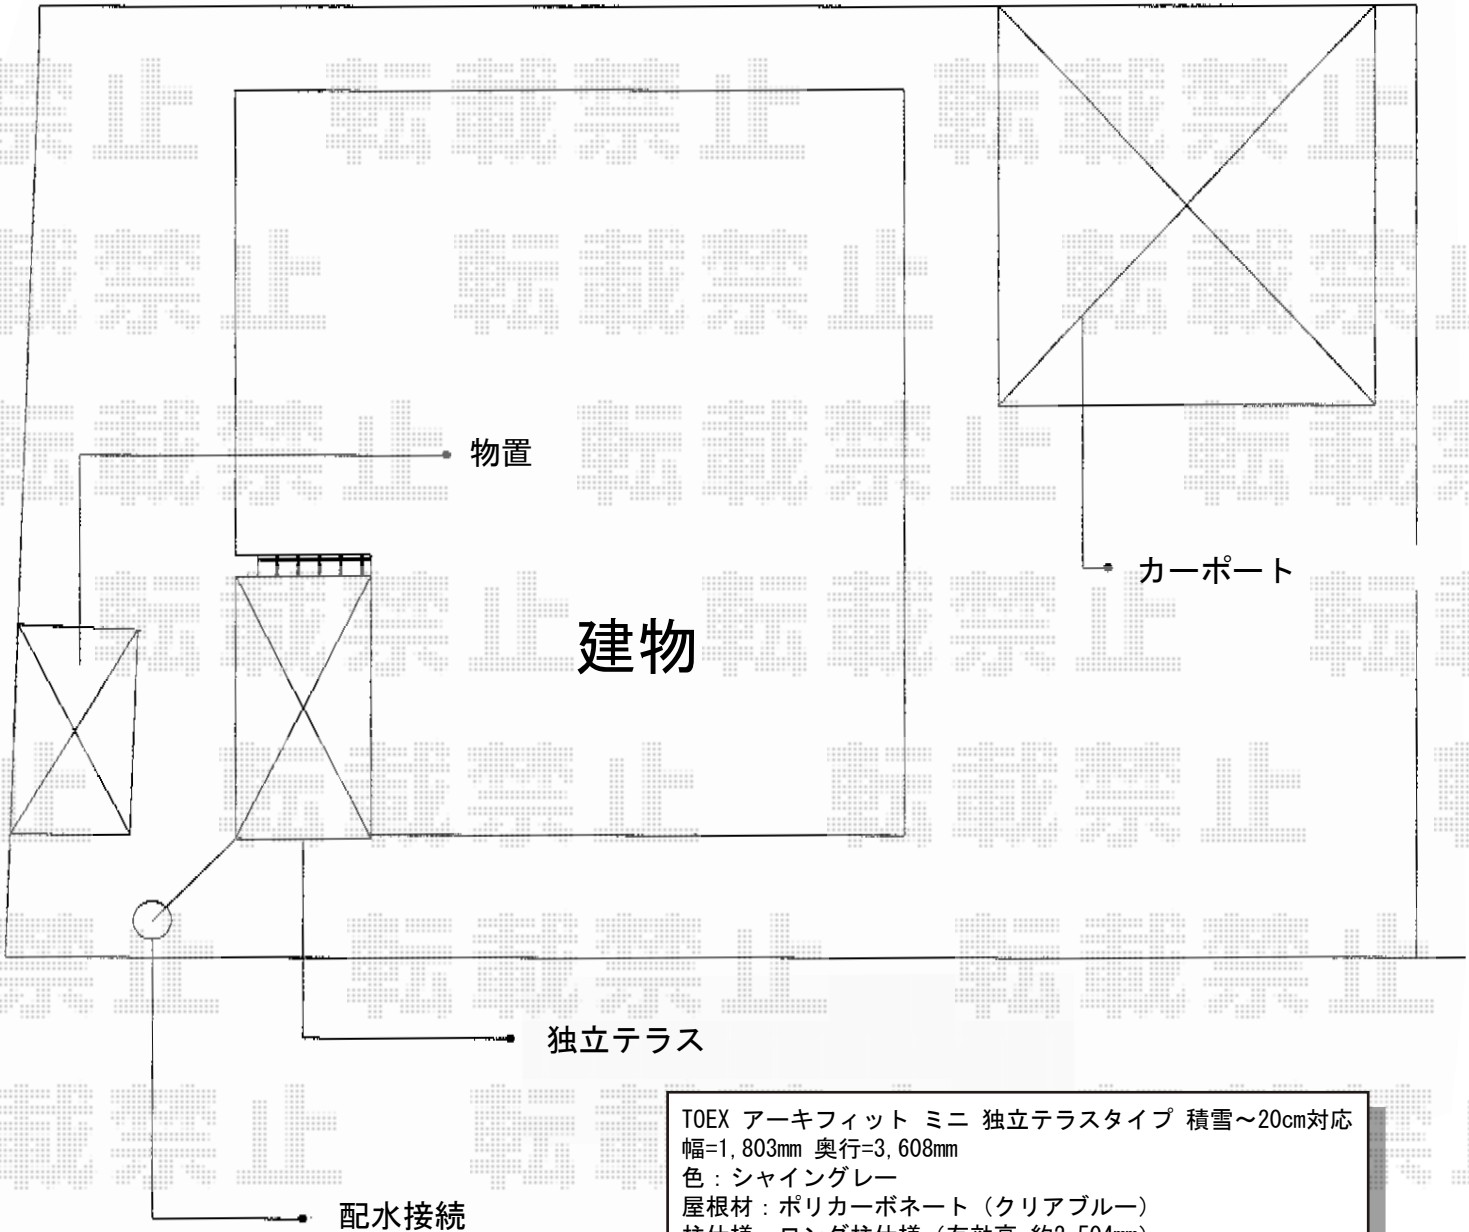

稲葉物置 NXN-50S ネクスタ 一般型  
 間口=2,630mm 奥行=1,790mm  
 高さ=2,020mm 色：プレミアムグレー  
 屋根タイプ：標準型耐荷重タイプ：一般型

トステム カーポートシグマIII ワイド 積雪~30cm対応  
 幅=5,443mm 奥行=4,980mm  
 色：シャイングレー  
 屋根材：ポリカーボネート（ブルースモーク）  
 柱仕様：ロング柱23仕様（有効高 約2,300mm）

TOEX アーキフィット ミニ 独立テラスタイプ 積雪~20cm対応  
 幅=1,803mm 奥行=3,608mm  
 色：シャイングレー  
 屋根材：ポリカーボネート（クリアブルー）  
 柱仕様：ロング柱仕様（有効高 約2,504mm）  
 追加部材：躯体すき間ふさぎ材（36型用：¥30,000）

現場状況や作図制限により概略図の内容と多少の違いが生じることがございます。  
 施工時は、現場優先とさせて頂きたく思いますので、お立会い頂き、  
 最終のご指示のほど、何卒、宜しくお願い致します。