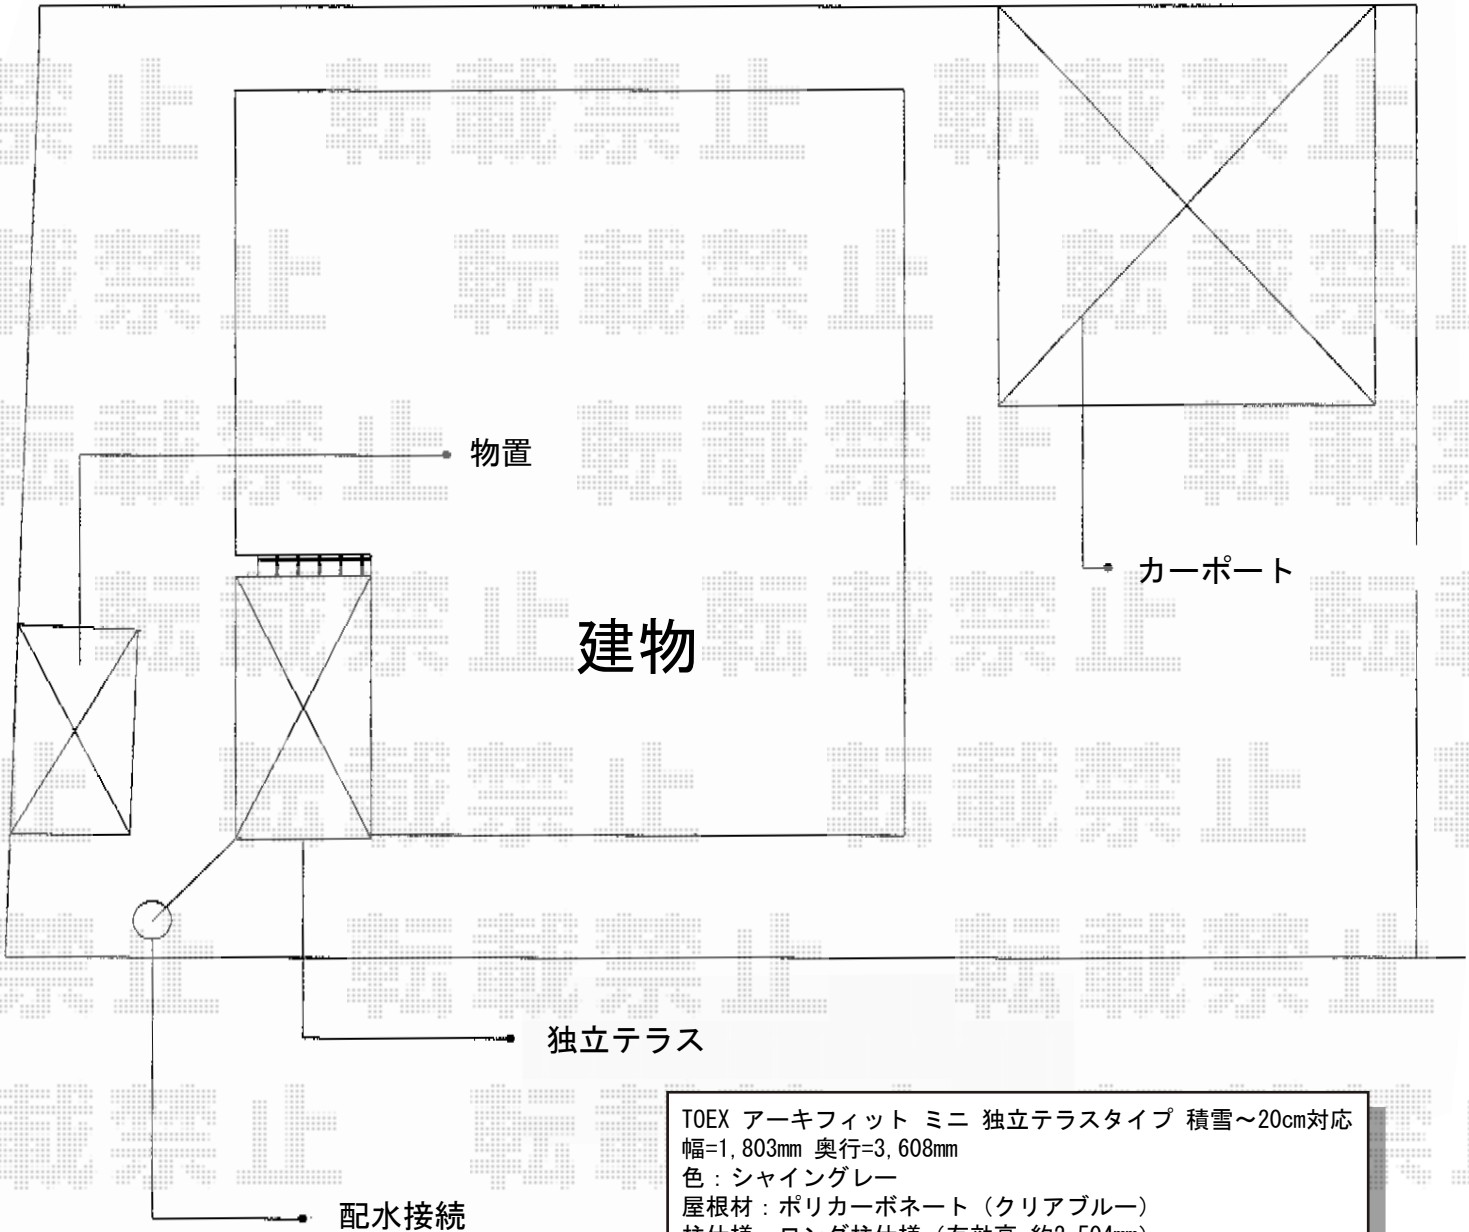

稲葉物置 NXN-50S ネクスタ 一般型
 間口=2,630mm 奥行=1,790mm
 高さ=2,020mm 色：プレミアムグレー
 屋根タイプ：標準型耐荷重タイプ：一般型

トステム カーポートシグマIII ワイド 積雪~30cm対応
 幅=5,443mm 奥行=4,980mm
 色：シャイングレー
 屋根材：ポリカーボネート（ブルースモーク）
 柱仕様：ロング柱23仕様（有効高 約2,300mm）

TOEX アーキフィット ミニ 独立テラスタイプ 積雪~20cm対応
 幅=1,803mm 奥行=3,608mm
 色：シャイングレー
 屋根材：ポリカーボネート（クリアブルー）
 柱仕様：ロング柱仕様（有効高 約2,504mm）
 追加部材：躯体すき間ふさぎ材（36型用：¥30,000）

現場状況や作図制限により概略図の内容と多少の違いが生じることがございます。
 施工時は、現場優先とさせて頂きたく思いますので、お立会い頂き、
 最終のご指示のほど、何卒、宜しくお願い致します。