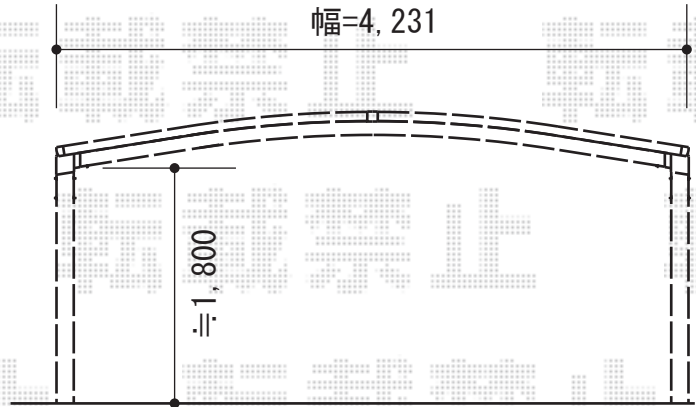

カーブポートシグマIII ワイド 積雪~30cm対応

事前に別途、  
既設カーポート、植栽の  
撤去をお願い致します

トステム カーブポートシグマIII ワイド 積雪~30cm対応  
幅=4,231mm  
奥行=4,980mm  
色：シャイングレー  
屋根材：ポリカーボネート（ブルースモーク）  
柱仕様：標準柱仕様（有効高 約1,800mm）

現場状況や作図制限により概略図の内容と多少の違いが生じることがございます。  
施工時は、現場優先とさせていただきますので、お立会い頂き、  
最終のご指示のほど、何卒、宜しくお願い致します。