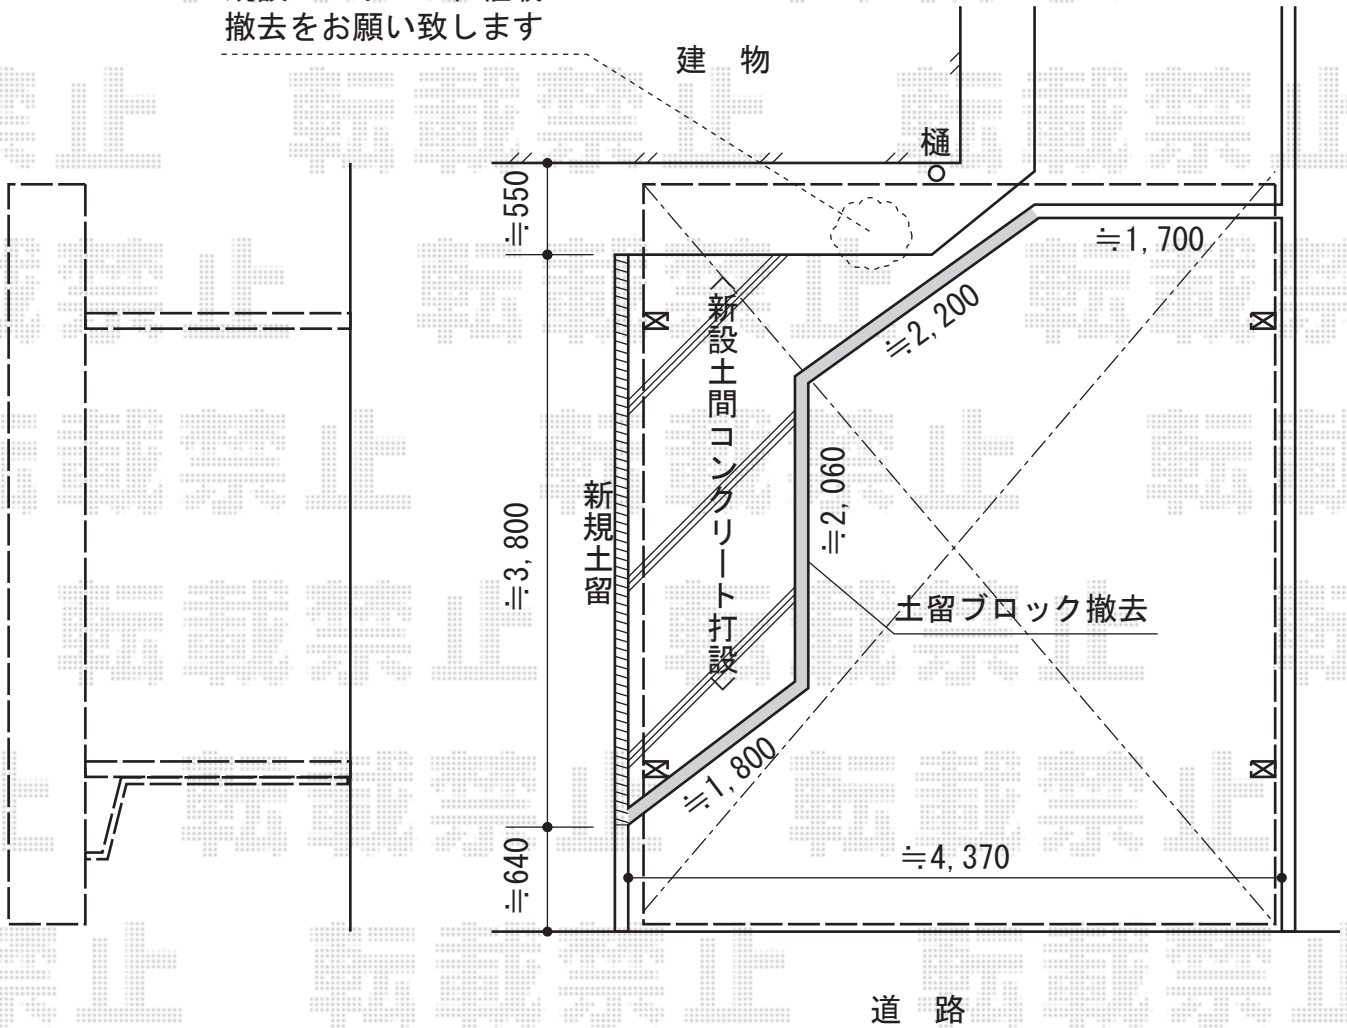

カーブポートシグマIII ワイド 積雪~30cm対応

事前に別途、  
既設カーポート、植栽の  
撤去をお願い致します

トステム カーブポートシグマIII ワイド 積雪~30cm対応  
幅=4,231mm  
奥行=4,980mm  
色：シャイングレー  
屋根材：ポリカーボネート（ブルースモーク）  
柱仕様：標準柱仕様（有効高 約1,800mm）

現場状況や作図制限により概略図の内容と多少の違いが生じることがございます。  
施工時は、現場優先とさせていただきますので、お立会い頂き、  
最終のご指示のほど、何卒、宜しくお願い致します。