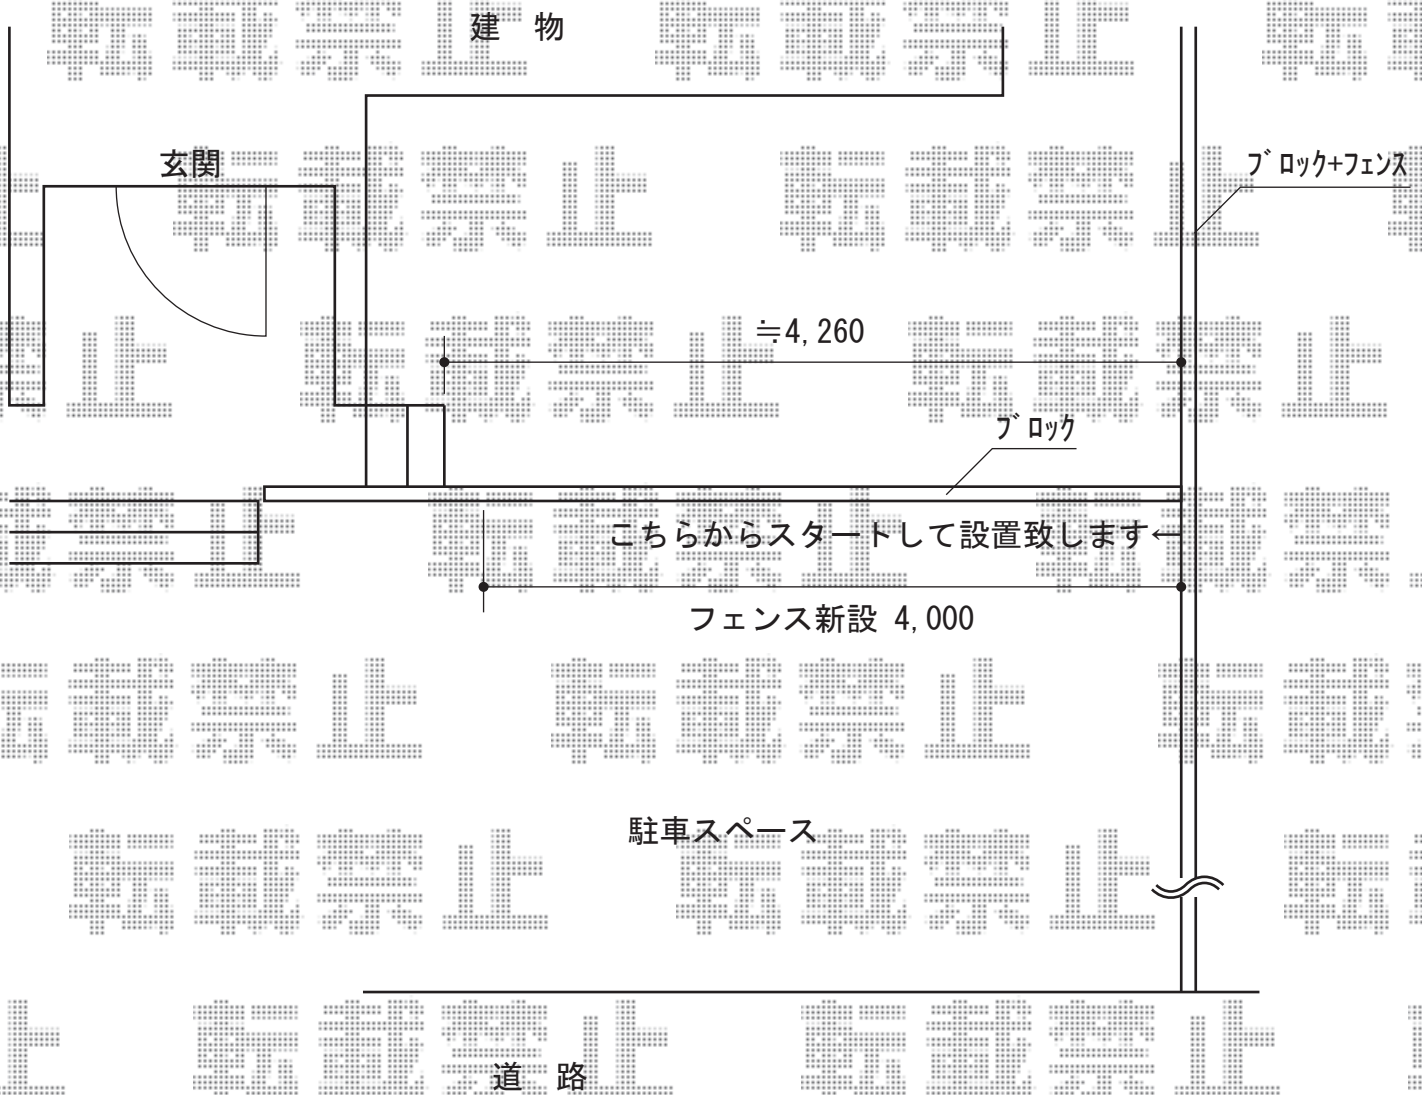

アメリカンフェンス1型 フリーポールタイプ

TOEX アメリカンフェンス1型 フリーポールタイプ
本体1枚 (W×H) = (2,000mm×800mm) (¥30,800) × 2枚
CB柱 : T-8 (¥3,100) × 3本
CBキャップ : (¥450) × 1セット
色 : アイボリーホワイト

現場状況や作図制限により概略図の内容と多少の違いが生じることがございます。
施工時は、現場優先とさせて頂きたく思いますので、お立会い頂き、
最終のご指示のほど、何卒、宜しくお願い致します。