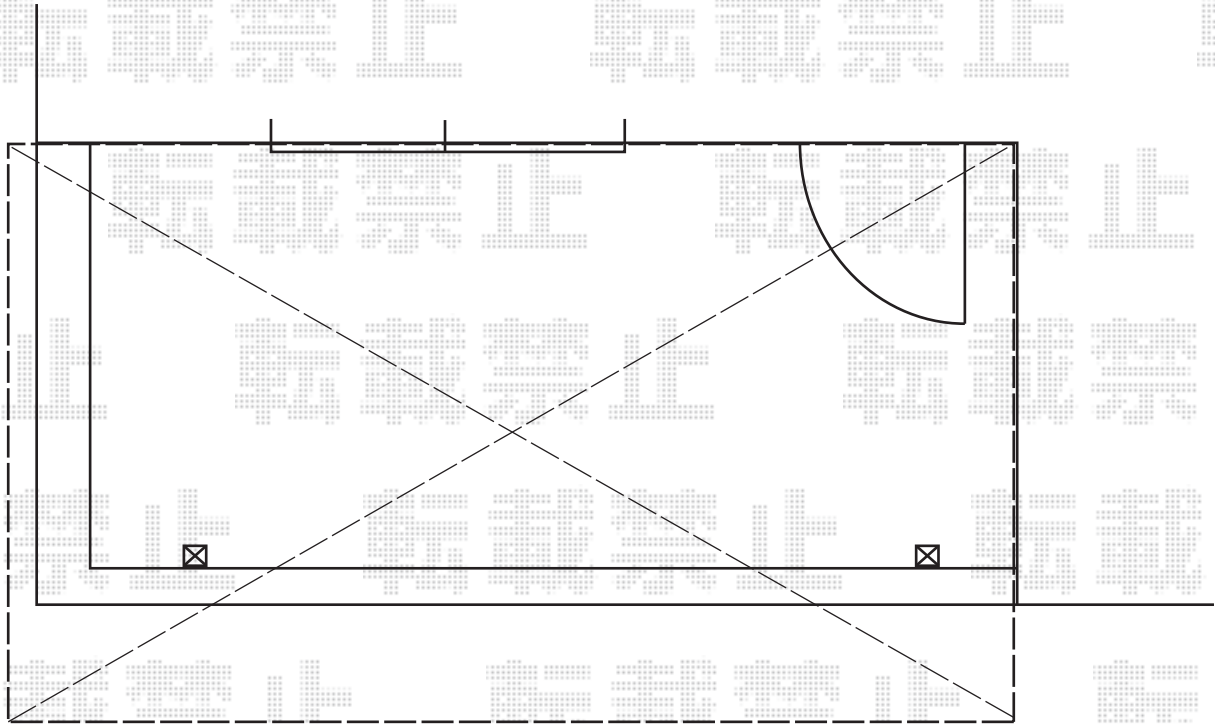

## プレシオステラス R型 屋根タイプ 単体 積雪～20cm対応

詳細な設置位置は現場にて再度確認致します。

YKK AP ヴェクターテラス R型 屋根タイプ 単体 積雪～20cm対応  
間口=関東間2.0間 (柱芯々3,358mm 屋根幅3,670mm)

出幅=4尺 (1,170mm)

色：プラチナステン

屋根材：ポリカーボネート (トーマイマット)

柱仕様：柱奥行移動タイプ (柱2本)

施工方法：上止め仕様