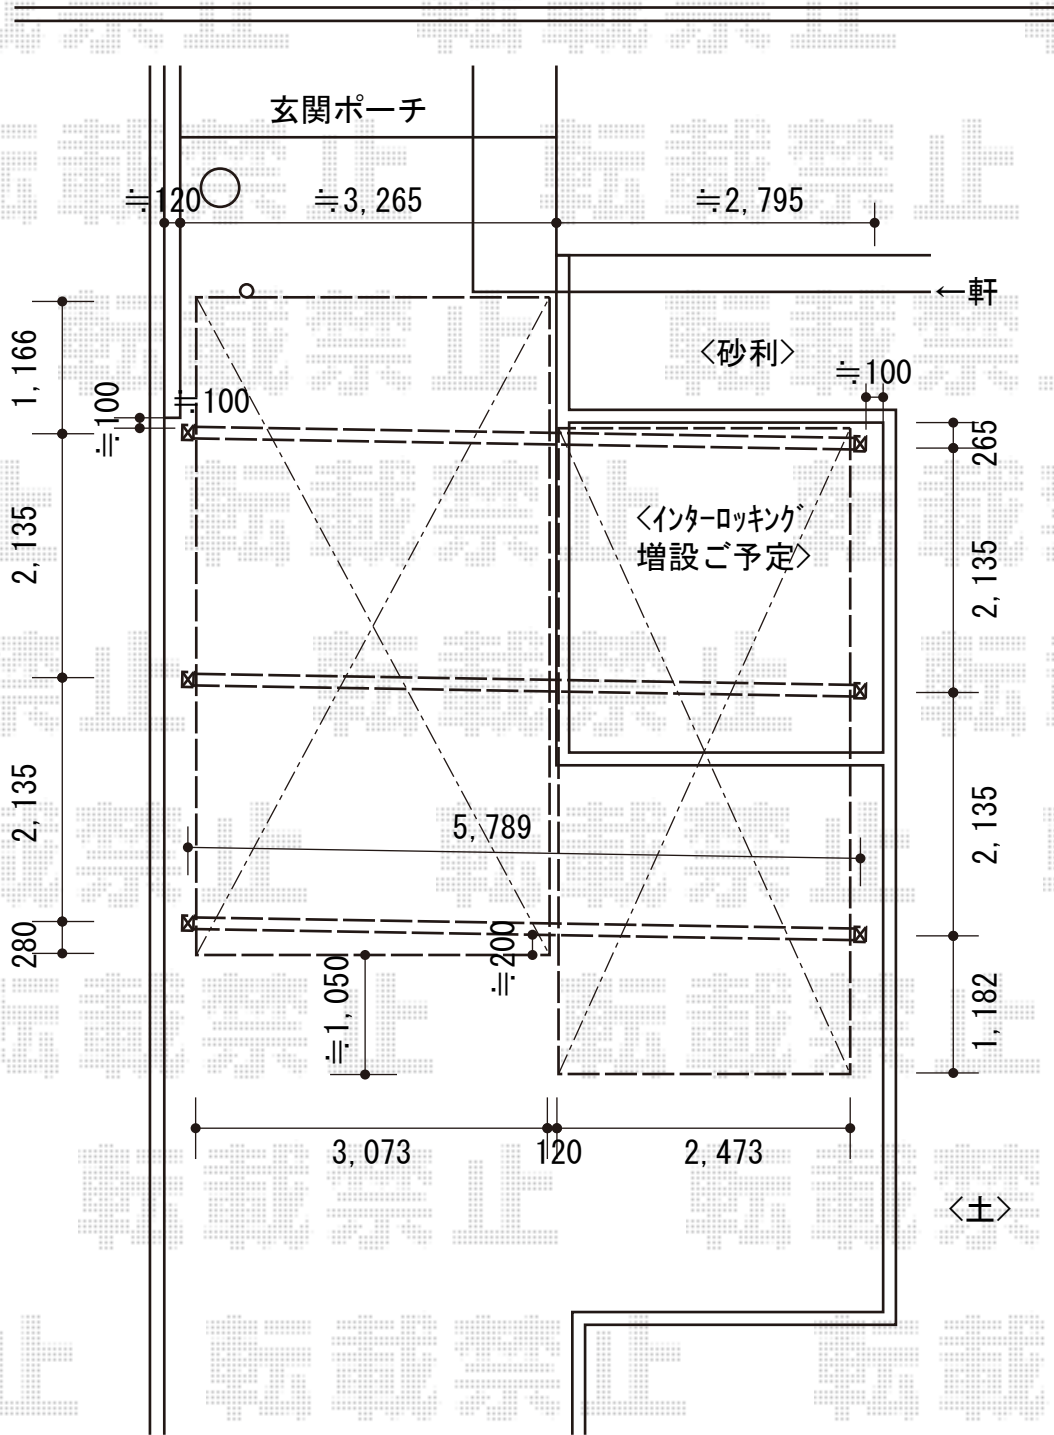

# マルチスクエア アール屋根2台合掌 積雪～20cm対応

トステム マルチスクエア アール屋根2台合掌 積雪～20cm対応  
 屋根ユニット：5724タイプ (D5, 716mm×W2, 473mm) +5730タイプ (D5, 716mm×W3, 073mm)  
 屋根材：熱線吸収アクアポリカーポネート (ライトブルー)  
 フレームユニット：吊り60用 (6, 548mm) -置き60用 (6, 548mm) -置き60用 (6, 548mm)  
 柱仕様：ロング柱仕様 (有効高 約2, 600mm)  
 樋仕様：標準縦樋+横樋 (ロング)  
 屋根接続部品：レギュラー57用×2  
 色：シャイングレー  
 合掌用部材：合掌棟木セット (57用) ×1/合掌棟木取付部品セット (57用) ×1

現場状況や作図制限により概略図の内容と多少の違いが生じることがございます。  
 施工時は、現場優先とさせて頂きたく思いますので、お立会い頂き、  
 最終のご指示のほど、何卒、宜しくお願い致します。

**EX-SHOP**  
 HTTP://WWW.EX-SHOP.NET

担当：小林

全ての著作権は、エクスショップに帰属します。当社とのお取引目的外の使用・複製・転載禁止となっております。