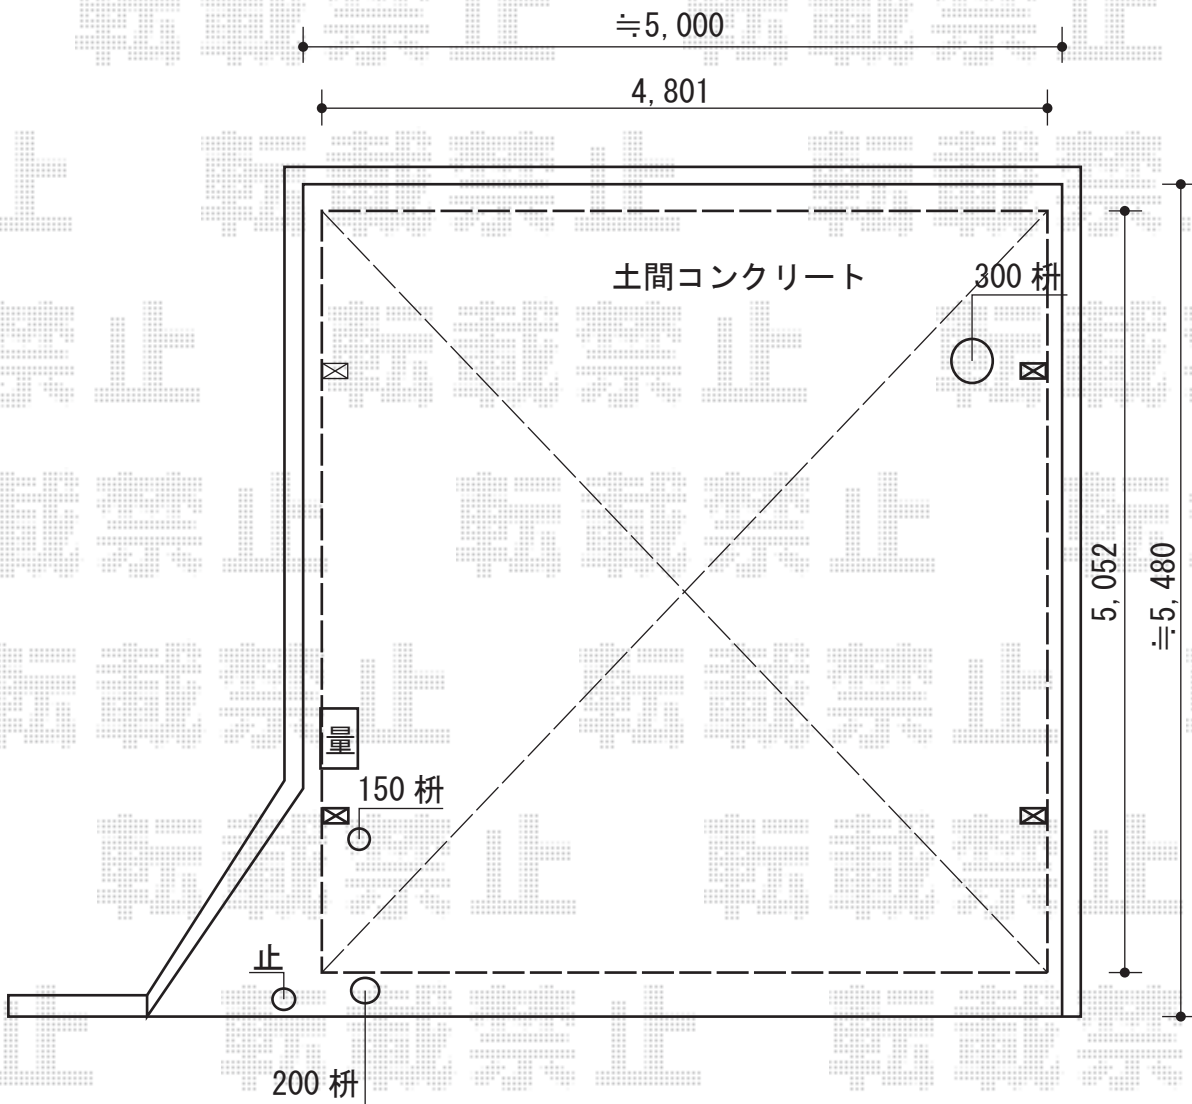

レイナツインポート 積雪～20cm対応

YKK AP レイナツインポート 積雪～20cm対応

幅=4,801mm

奥行=5,052mm

色：プラチナステン

屋根材：ポリカーボネート（トーマイマット/すりガラス調）

柱仕様：ハイルフ柱仕様（有効高 約2,355mm）

現場状況や作図制限により概略図の内容と多少の違いが生じることがございます。
施工時は、現場優先とさせて頂きたく思いますので、お立会い頂き、
最終のご指示のほど、何卒、宜しくお願い致します。