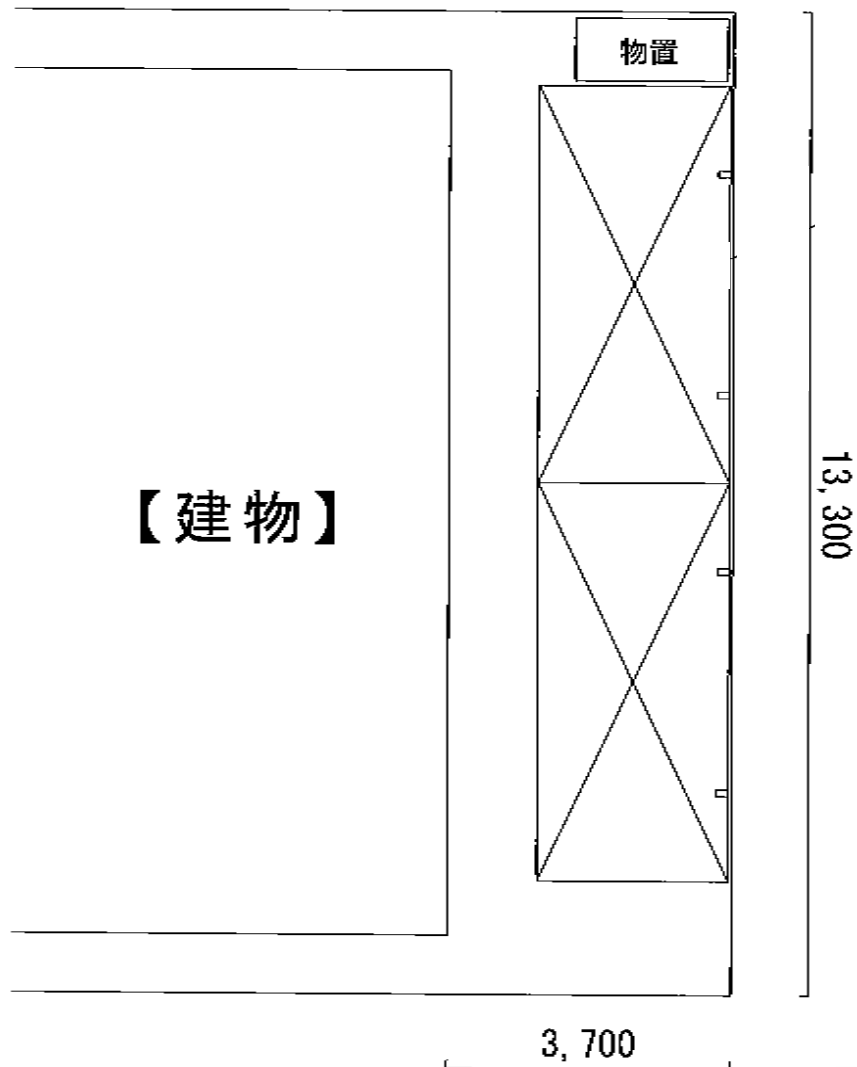

# レイナポート 縦連棟 積雪～20cm対応

カーポートの高さは  
引き込み線に当たらない程度に  
調整して設置致します。

YKK AP レイナポート 縦連棟 積雪～20cm対応  
幅=2,550mm  
奥行=10,760mm  
色：プラチナステン  
屋根材：ポリカーボネート（アースブルー）  
柱仕様：ハイルーフ柱仕様（有効高 約2,350mm）

現場状況や作図制限により概略図の内容と多少の違いが生じることがございます。  
施工時は、現場優先とさせて頂きたく思いますので、お立会い頂き、  
最終のご指示のほど、何卒、宜しくお願い致します。