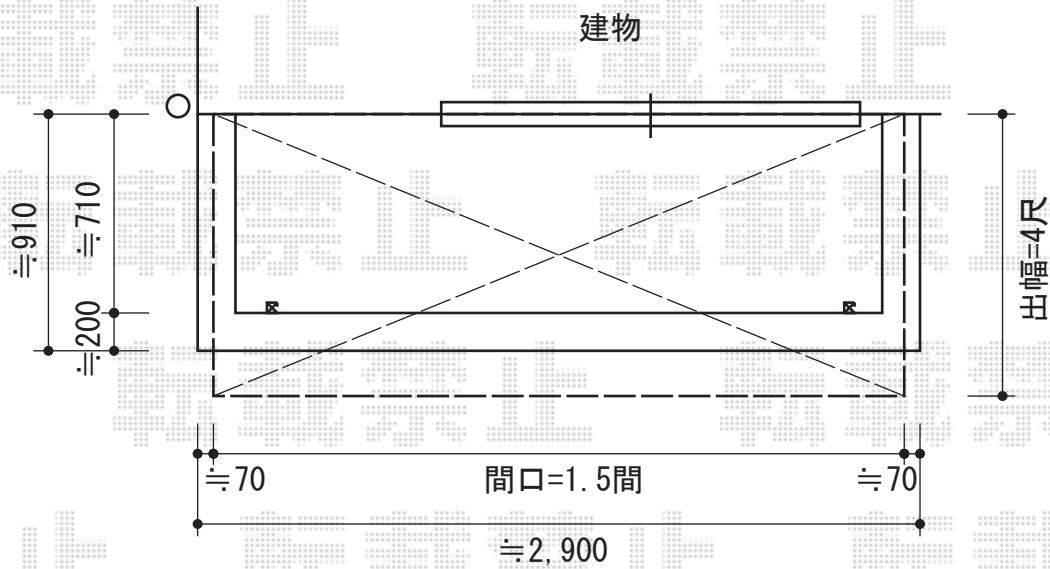

ライザーテラスII F型 屋根タイプ 単体 積雪～20cm対応

施工に際して、
オプション：物干しの
取付位置・高さの
ご確認を頂けますよう、
お願い致します

トステム ライザーテラスII F型 屋根タイプ 単体 積雪～20cm対応
間口=関東間1.5間 (柱芯々2,530mm 屋根幅2,750mm)
出幅=4尺 (1,185mm)
色：シャイングレー
屋根材：ポリカーボネート (ブルースモーク)
柱仕様：出幅自在桁タイプ (柱2本)
施工方法：下止め仕様
柱固定部品仕様：中間用×2
メーカー希望小売価格：¥123,700.-