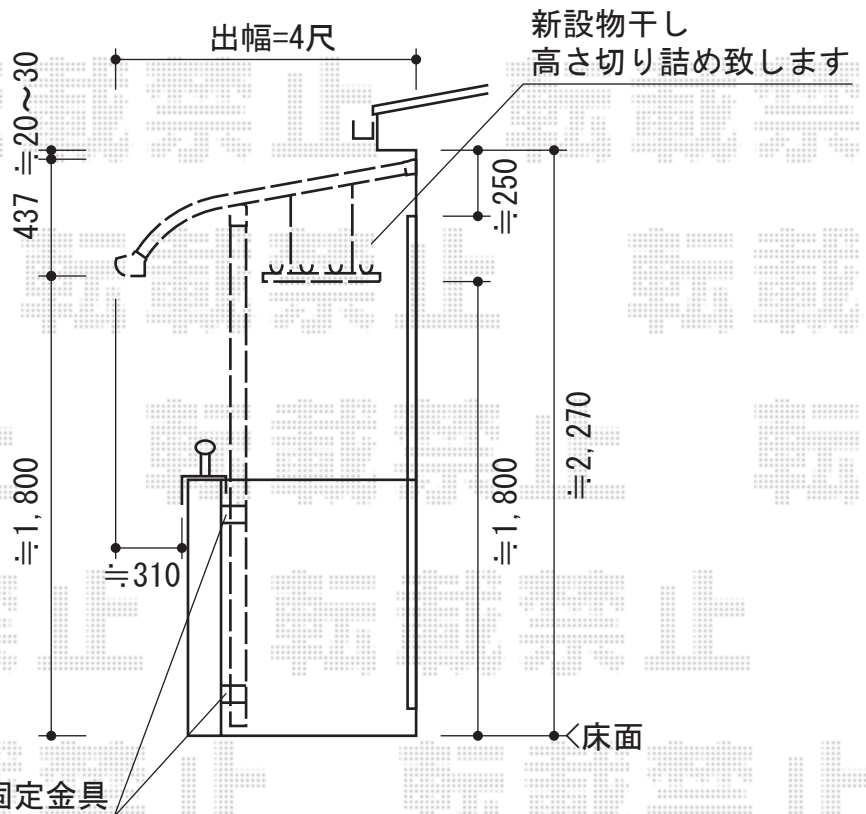

ライザーテラスII F型 屋根タイプ 単体 積雪～20cm対応

施工に際して、
オプション：物干しの
取付位置・高さの
ご確認を頂けますよう、
お願い致します

トステム ライザーテラスII F型 屋根タイプ 単体 積雪～20cm対応
間口=関東間1.5間 (柱芯々2,530mm 屋根幅2,750mm)
出幅=4尺 (1,185mm)
色：シャイングレー
屋根材：ポリカーボネート (ブルースモーク)
柱仕様：出幅自在桁タイプ (柱2本)
施工方法：下止め仕様
柱固定部品仕様：中間用×2
メーカー希望小売価格：¥123,700.-

トステム 吊り下げ式物干し 標準 2本入
色：シャイングレー

現場状況や作図制限により概略図の内容と多少の違いが生じることがございます。
施工時は、現場優先とさせて頂きたく思いますので、お立会い頂き、
最終のご指示のほど、何卒、宜しくお願い致します。

EX-SHOP
HTTP://WWW.EX-SHOP.NET

担当：西村